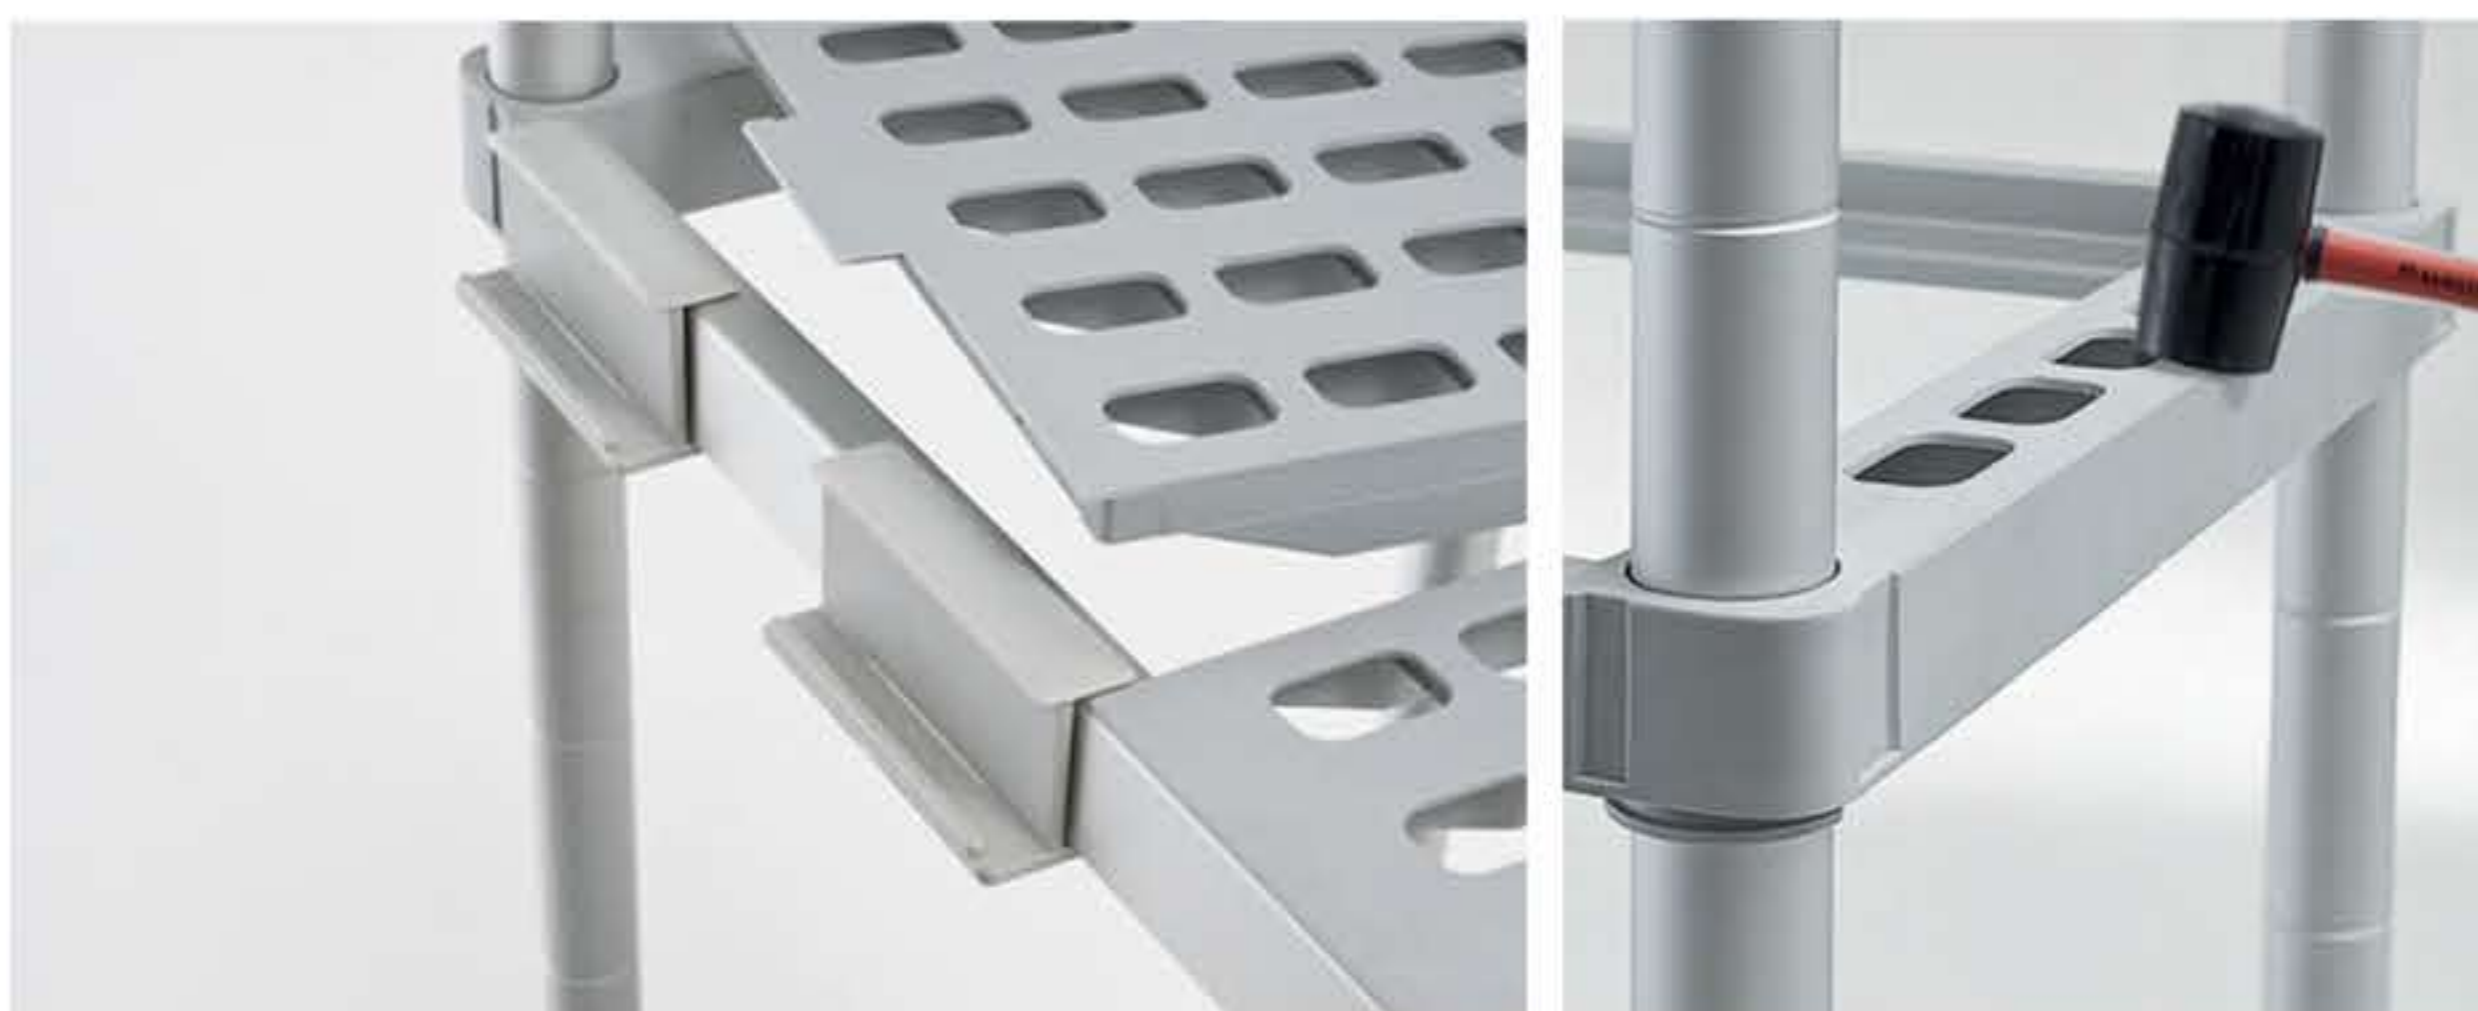

 **BRESCANCIN** S.r.l.
Ραφιέρρες

- Ικανότητα φόρτωσης ανά ράφι 150 Kg

- Δυνατότητα τοποθέτησης ραφιού ανά 10 cm καθ' ύψος

Ραφιέρες αποθήκευσης με 4 διάτρητα ράφια (πλαίσιο αλουμινίου - αποσπώμενα σχαράκια πολυαιθυλενίου) και 4 ορθοστάτες αλουμινίου

Μεμονωμένα διάτρητα ράφια πολυπροπυλαινίου

	↙ Διαστάσεις		
	Μήκος (cm)	Βάθος (cm)	Ύψος (cm)
RSAC065H18P4	60	50	180
RSAC075H18P4	70		180
RSAC085H18P4	80		180
RSAC095H18P4	90		180
RSAC105H18P4	100		180
RSAC115H18P4	110		180
RSAC125H18P4	120		180
RSAC135H18P4	130		180
RSAC145H18P4	140		180
RSAC155H18P4	150		180
RSAC165H18P4	160		180
RSAC175H18P4	170		180
RSAC185H18P4	180		180
RSAC195H18P4	190		180
RSAC205H18P4	200		180

	↙ Διαστάσεις	
	Μήκος (cm)	Βάθος (cm)
RSAC065	60	50
RSAC075	70	
RSAC085	80	
RSAC095	90	
RSAC105	100	
RSAC115	110	
RSAC125	120	
RSAC135	130	
RSAC145	140	
RSAC155	150	
RSAC165	160	
RSAC175	170	
RSAC185	180	
RSAC195	190	
RSAC205	200	

Έξτρα προσαρτήματα

Σύνδεσμος προέκτασης

Ρόδες χωρίς φρένο

Ρόδες με φρένο

Ορθοστάτης αλουμινίου 180 cm ύψος