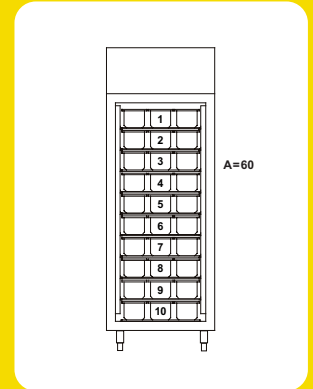

Κατάψυξη παγωτού AG 60 SILVER

Χωρητικότητα
σε λεκανάκια παγωτού
60 τμχ: 36 x 16,5 x 12 cm

Χαρακτηριστικά

- Διάσταση σχάρας: 60 x 66 cm
- 🌡️ Εύρος θερμοκρασίας: -30°C / -12°C
- ❄️ Ψύξη: Βεβιασμένης κυκλοφορίας
- 🔌 AUTO Αυτόματη απόψυξη
- ❄️ Φρέον: R 404 A
- ⚡ Ισχύς: 955 W
- 🔌 Τάση: 230V - 50Hz - 1ph
- 📖 Βάρος: 180 kg
- 📏 Διαστάσεις: 74 x 91 x 207 cm
(μήκος x βάθος x ύψος)

Μαζί με τον θάλαμο συμπεριλαμβάνονται 5 ζεύγη ανοξείδωτων γλυσιερών και 5 ανοξείδωτα ράφια 60 x 66 cm