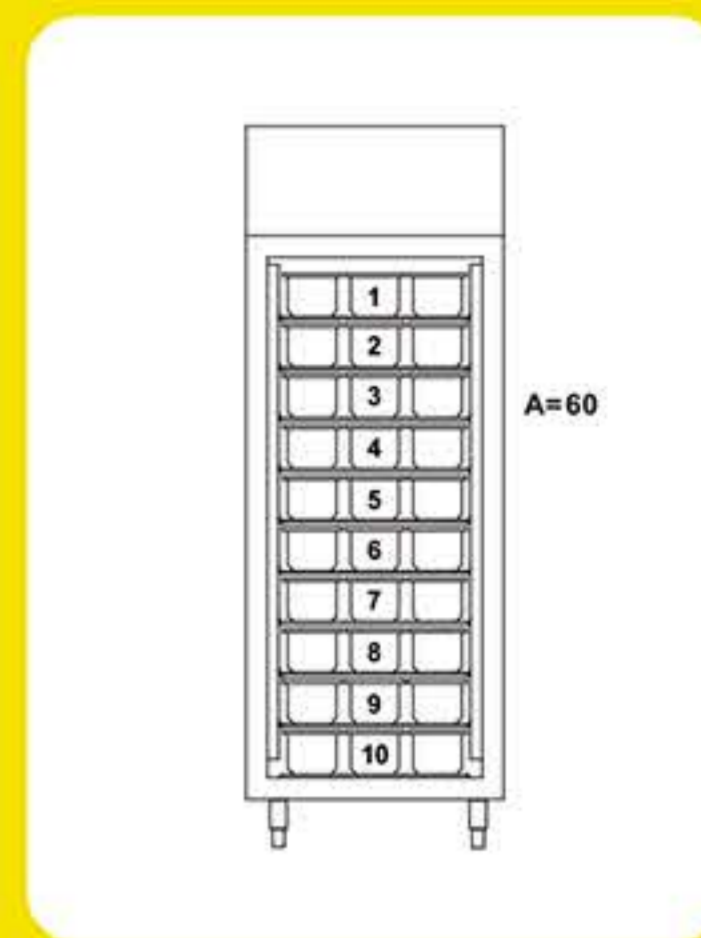

Κατάψυξη παγωτού AG 60 SILVER

Θάλαμος κατάψυξης παγωτού κατασκευασμένος εσωτερικά και εξωτερικά με φινίρισμα από ανοξείδωτο ατσάλι AISI 304 18/10. Διαθέτει πόρτες που κλείνουν αυτόματα με κλειδαριές, θερμοστάτη με κουμπί χρονομέτρου για συνεχή ψυκτική λειτουργία και αυτόματη απόψυξη.

Χωρητικότητα
σε λεκανάκια παγωτού
60 τμχ: 36 x 16,5 x 12 cm

Χαρακτηριστικά

- Διάσταση σχάρας: 60 x 66 cm
- 🌡️ Εύρος θερμοκρασίας: -30°C / -12°C
- ❄️ Ψύξη: Βεβιασμένης κυκλοφορίας
- 🔄 Αυτόματη απόψυξη
- 🧊 Φρέον: R 404 A
- ⚡ Ισχύς: 955 W
- 🔌 Τάση: 230V - 50Hz - 1ph
- 📖 Βάρος: 180 kg
- 📏 Διαστάσεις: 74 x 91 x 207 cm
(μήκος x βάθος x ύψος)

Μαζί με τον θάλαμο συμπεριλαμβάνονται 5 ζεύγη ανοξείδωτων γλυσιερών και 5 ανοξείδωτα ράφια 60 x 66 cm