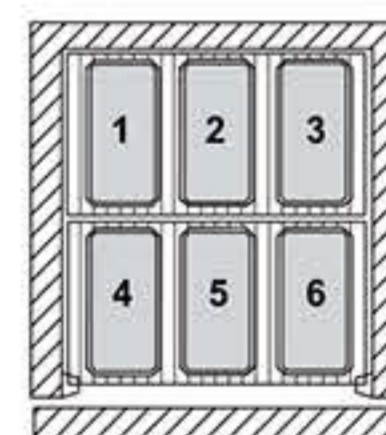

Κατάψυξη παγωτού AG 60 SILVER

Θάλαμος κατάψυξης παγωτού κατασκευασμένος εσωτερικά και εξωτερικά με φινίρισμα από ανοξείδωτο ατσάλι AISI 304 18/10. Διαθέτει πόρτες που κλείνουν αυτόματα με κλειδαριές, θερμοστάτη με κουμπί χρονομέτρου για συνεχή ψυκτική λειτουργία και αυτόματη απόψυξη.

Χωρητικότητα
σε λεκανάκια παγωτού
60 τμχ: 36 x 16,5 x 12 cm

Χαρακτηριστικά

- Διάσταση σχάρας: 60 x 66 cm
- 🌡️ Εύρος θερμοκρασίας: -30°C / -12°C
- ❄️ Ψύξη: Βεβιασμένης κυκλοφορίας
- 🔄 Αυτόματη απόψυξη
- 🧊 Φρέον: R 404 A
- ⚡ Ισχύς: 955 W
- 🔌 Τάση: 230V - 50Hz - 1ph
- 📖 Βάρος: 180 kg
- 📏 Διαστάσεις: 74 x 91 x 207 cm
(μήκος x βάθος x ύψος)

Μαζί με τον θάλαμο συμπεριλαμβάνονται 5 ζεύγη ανοξείδωτων γλυσιερών και 5 ανοξείδωτα ράφια 60 x 66 cm