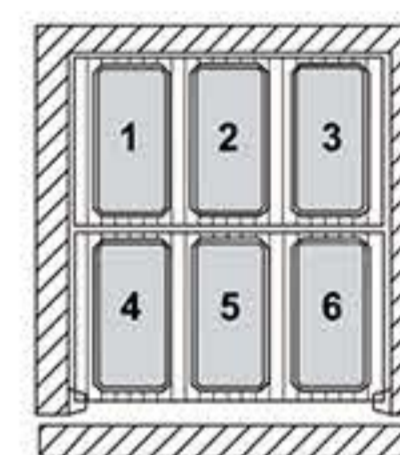

Θάλαμοι ταχείας κατάψυξης για παγωτό

(με ενσωματωμένο ψυκτικό μηχάνημα)

GF 30 AG

Θάλαμοι ταχείας κατάψυξης για παγωτο με αυτόματο κύκλο κατάψυξης όπου εγγυάται την άψογη διατήρηση και συντήρησή του. Παρέχει την δυνατότητα επίδειξης παγωτού και κέικ διατηρώντας τα σε άριστη κατάσταση, βέλτιστη απόδοση ώστε να μην χάσει το προϊόν τον όγκο του και επιτρέπει την δημιουργία μικροκρυστάλων για την διατήρηση της αρχικής δομής του παγωτού. Επίσης διαθέτει μια θερμαινόμενη ακίδα όπου μπορεί να χρησιμοποιηθεί για την μέτρηση της θερμοκρασίας των παγωτών ή γλυκών.

Χωρητικότητα
σε λεκανάκια παγωτού
30 τμχ: 36 x 16,5 x 12 cm

Χαρακτηριστικά

- Διάσταση σχάρας: 60 x 80 cm
- ❄️ Ψύξη: Βεβιασμένης κυκλοφορίας
- ❄️ Φρέον: R 404 A
- ⚡ Ισχύς: 6120 W
- ⚡ Τάση: 380V - 50Hz - 3ph
- 📦 Βάρος: 260 kg
- ↙ Διαστάσεις: 110 x 103 x 180 cm
(μήκος x βάθος x ύψος)

**Μαζί με τον θάλαμο συμπεριλαμβάνονται 4 ζεύγη ανοξείδωτων γλυσιερών,
4 ανοξείδωτες σχάρες 60 x 80 cm, 1 θερμαινόμενη ακίδα θερμοκρασίας**