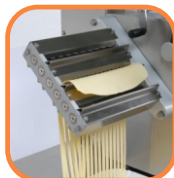

P100 A (1 κάδος για ζύμωση και εξώθηση)

- Ωριαία παραγωγή(Εξώθηση):170 Kg/h
- Ωριαία παραγωγή(Ζύμωση και εξώθηση): 100 Kg/h
- Διάμετρος καλουπιού: 198 mm
- Χωρητικότητα κάδου: 70 Kg
- Βάρος: 330 Kg
- Ισχύς: 10 Kw
- Τάση: 380V-50Hz-3N ph
- Διαστάσεις: 85 x 170 x 185 cm
  (μήκος x βάθος x ύψος)

Τιμή: 30.500,00 €

P170 DV (2 κάδοι, 1 για ζύμωση και 1 για εξώθηση + ιμάντα μεταφοράς)

- Ωριαία παραγωγή(Εξώθηση):170 Kg/h
- Ωριαία παραγωγή(Ζύμωση και εξώθηση):170 Kg/h
- Διάμετρος καλουπιού: 198 mm
- Χωρητικότητα κάδου: 70 Kg
- Χωρητικότητα κάδου ζύμωσης: 100 Kg
- Βάρος: 640 Kg
- Ισχύς: 15,75 Kw
- Τάση: 380V-50Hz-3N ph
- Διαστάσεις: 300 x 170 x 225 cm
  (μήκος x βάθος x ύψος)

Τιμή: 50.000,00 €

Οι ανωτέρω μηχανές συνοδεύονται από μονό, διπλό μαχαίρι κοπής και ένα καλούπι ζυμαρικών με τεφλόν (κλασικό σχέδιο)

Χειροκίνητη μηχανή παραγωγής ζυμαρικών

MODULA

Μηχανή ανοίγματος φύλλου C200

- Ισχύς: 0,65 Kw
- Τάση: 380V-50Hz-3N ph
- Διαστάσεις: 37 x 45 x 50 cm
  (μήκος x βάθος x ύψος)

Τιμή: 3.400,00 €

Ζυμωτήριο V4

- Χωρητικότητα κάδου: 4 Kg
- Διαστάσεις: 34 x 25 x 27 cm
  (μήκος x βάθος x ύψος)

Τιμή: 1.140,00 €

Κοπτικό group T3

- (Ταλιατέλες, παπαρδέλες, σπαγγέτι)
- Διαστάσεις: 25 x 5 x 28 cm
  (μήκος x βάθος x ύψος)

Τιμή: 820,00 €

Εξάρτημα παραγωγής ραβιόλι PR 25

- Ωριαία παραγωγή: 25 Kg/h
- Διαστάσεις: 35 x 47 x 80 cm
  (μήκος x βάθος x ύψος)

Τιμή: 4.100,00 €

Εξάρτημα παραγωγής νιόκι GN 20

- Ωριαία παραγωγή: 20 Kg/h
- Διαστάσεις: 19 x 41 x 30 cm
  (μήκος x βάθος x ύψος)

Τιμή: 1.700,00 €