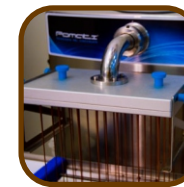

Δοσομετρική πλάκα για φόρμες σοκολάτας
Τιμή: 1.260,00 €
(Για μοντέλο T10, T20, T35)