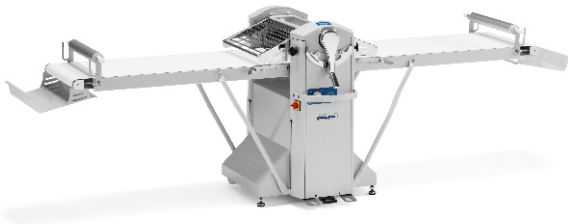

Έξτρα προσαρτήματα

Ψηφιακή ένδειξη ανοίγματος κυλίνδρου **Τιμή : 258,00 €**

Ρυθμιστής ταχύτητας των πανιών (inverter) **Τιμή : 343,00 €**

Κοπτικό group **Τιμή : 1.678,00 €**

Σειρά ECOSMART (πλάτος πανιών 65 cm)