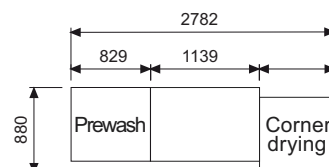

Κατάλληλο για δίσκους

GN 1/1
53 x 32,5 cm

Αριστερή ή
Δεξιά Έξοδος

Χαρακτηριστικά

- PW + W + R** Πρόπλυση + Κυρίως πλύση + Ξέβγαλμα
- Ωριαία παραγωγή: [έως 200 καλάθια (Προγράμμα 1)
έως 110 καλάθια (Προγράμμα 2)
- Ωφέλιμο ύψος θαλάμου πλύσης: 45 cm
- Προγράμματα πλύσης: 2
- Βάρος: 300 Kg
- Ισχύς: 29,5 Kw
- Τάση: 380V-50Hz-3ph
- Διαστάσεις: 197 x 77 x 209 cm
(μήκος x βάθος x ύψος)