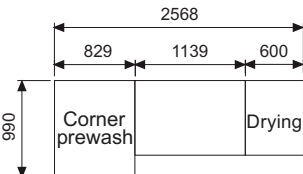

Κατάλληλο για δίσκους

GN 1/1
53 x 32,5 cm

Αριστερή ή
Δεξιά Έξοδος

Χαρακτηριστικά

- PW + W + R** Πρόπλυση + Κυρίως πλύση + Ξέβγαλμα
- Ωριαία παραγωγή: [έως 200 καλάθια (Προγράμμα 1)
έως 110 καλάθια (Προγράμμα 2)
- Ωφέλιμο ύψος θαλάμου πλύσης: 45 cm
- Προγράμματα πλύσης: 2
- Βάρος: 300 Kg
- Ισχύς: 29,5 Kw
- Τάση: 380V-50Hz-3ph
- Διαστάσεις: 197 x 77 x 209 cm
(μήκος x βάθος x ύψος)