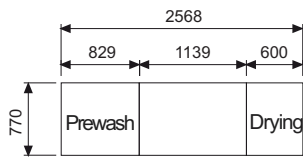

Κατάλληλο για δίσκους

GN 1/1
53 x 32,5 cm

Αριστερή ή
Δεξιά Έξοδος

Χαρακτηριστικά

- PW + W + R** Πρόπλυση + Κυρίως πλύση + Ξέβγαλμα
- Ωριαία παραγωγή: [έως 200 καλάθια (Προγράμμα 1)
έως 110 καλάθια (Προγράμμα 2)
- Ωφέλιμο ύψος θαλάμου πλύσης: 45 cm
- Προγράμματα πλύσης: 2
- Βάρος: 300 Kg
- Ισχύς: 29,5 Kw
- Τάση: 380V-50Hz-3ph
- Διαστάσεις: 197 x 77 x 209 cm
(μήκος x βάθος x ύψος)