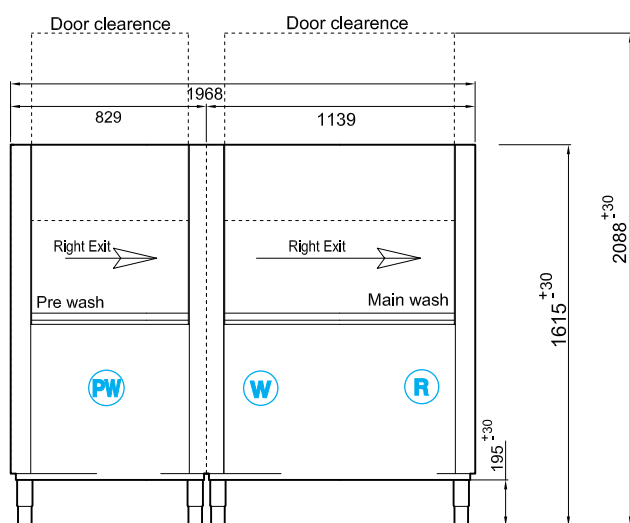

Κατάλληλο για δίσκους

GN 1/1
53 x 32,5 cm

Αριστερή ή
Δεξιά Έξοδος

Χαρακτηριστικά

- PW + W + R** Πρόπλυση + Κυρίως πλύση + Ξέβγαλμα
- Ωριαία παραγωγή: [έως 200 καλάθια (Προγράμμα 1)
έως 110 καλάθια (Προγράμμα 2)
- Ωφέλιμο ύψος θαλάμου πλύσης: 45 cm
- Προγράμματα πλύσης: 2
- Βάρος: 300 Kg
- Ισχύς: 29,5 Kw
- Τάση: 380V-50Hz-3ph
- Διαστάσεις: 197 x 77 x 209 cm
(μήκος x βάθος x ύψος)