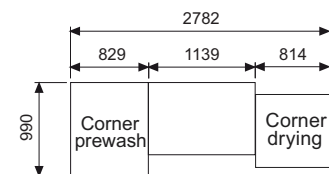

Κατάλληλο για δίσκους

GN 1/1
53 x 32,5 cm

Αριστερή ή
Δεξιά Έξοδος

Χαρακτηριστικά

- PW + W + R** Πρόπλυση + Κυρίως πλύση + Ξέβγαλμα
- Ωριαία παραγωγή: [έως 200 καλάθια (Προγράμμα 1)
έως 110 καλάθια (Προγράμμα 2)
- Ωφέλιμο ύψος θαλάμου πλύσης: 45 cm
- Προγράμματα πλύσης: 2
- Βάρος: 300 Kg
- Ισχύς: 29,5 Kw
- Τάση: 380V-50Hz-3ph
- Διαστάσεις: 197 x 77 x 209 cm
(μήκος x βάθος x ύψος)