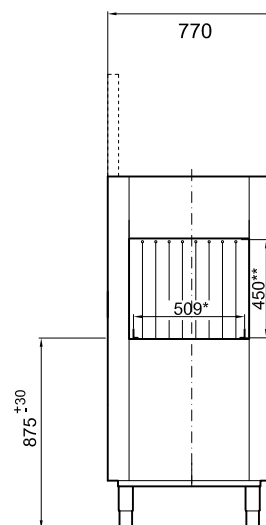

Κατάλληλο για δίσκους

GN 1/1
53 x 32,5 cm

Αριστερή ή
Δεξιά Έξοδος

Χαρακτηριστικά

- PW + W + R** Πρόπλυση + Κυρίως πλύση + Ξέβγαλμα
- Ωριαία παραγωγή: [έως 200 καλάθια (Προγράμμα 1)
έως 110 καλάθια (Προγράμμα 2)
- Ωφέλιμο ύψος θαλάμου πλύσης: 45 cm
- Προγράμματα πλύσης: 2
- Βάρος: 300 Kg
- Ισχύς: 29,5 Kw
- Τάση: 380V-50Hz-3ph
- Διαστάσεις: 197 x 77 x 209 cm
(μήκος x βάθος x ύψος)