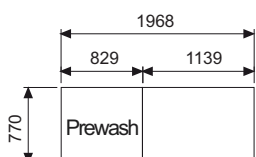

Κατάλληλο για δίσκους

GN 1/1
53 x 32,5 cm

Αριστερή ή
Δεξιά Έξοδος

Χαρακτηριστικά

- PW + W + R** Πρόπλυση + Κυρίως πλύση + Ξέβγαλμα
- Ωριαία παραγωγή: [έως 200 καλάθια (Προγράμμα 1)
έως 110 καλάθια (Προγράμμα 2)
- Ωφέλιμο ύψος θαλάμου πλύσης: 45 cm
- Προγράμματα πλύσης: 2
- Βάρος: 300 Kg
- Ισχύς: 29,5 Kw
- Τάση: 380V-50Hz-3ph
- Διαστάσεις: 197 x 77 x 209 cm
(μήκος x βάθος x ύψος)