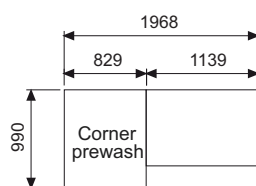

Κατάλληλο για δίσκους

GN 1/1
53 x 32,5 cm

Αριστερή ή
Δεξιά Έξοδος

Χαρακτηριστικά

- PW + W + R** Πρόπλυση + Κυρίως πλύση + Ξέβγαλμα
- Ωριαία παραγωγή: [έως 200 καλάθια (Προγράμμα 1)
έως 110 καλάθια (Προγράμμα 2)
- Ωφέλιμο ύψος θαλάμου πλύσης: 45 cm
- Προγράμματα πλύσης: 2
- Βάρος: 300 Kg
- Ισχύς: 29,5 Kw
- Τάση: 380V-50Hz-3ph
- Διαστάσεις: 197 x 77 x 209 cm
(μήκος x βάθος x ύψος)