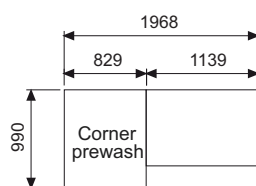

Κατάλληλο για δίσκους

GN 1/1  
53 x 32,5 cm

Αριστερή ή  
Δεξιά Έξοδος

Ωφέλιμο ύψος θαλάμου πλύσης: 45 cm

Προγράμματα πλύσης: 4

Βάρος: 300 Kg

Ισχύς: 29,7 Kw

Τάση: 380V-50Hz-3ph

Διαστάσεις: 197 x 77 x 209 cm   
 (μήκος x βάθος x ύψος)