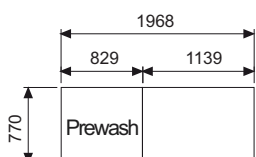

Κατάλληλο για δίσκους

GN 1/1  
53 x 32,5 cm

Αριστερή ή  
Δεξιά Έξοδος

## Χαρακτηριστικά

**PW + W + R** Πρόπλυση + Κυρίως πλύση + Ξέβγαλμα

Ωριαία παραγωγή:   
 — έως 270 καλάθια (Προγράμμα 1)   
 — έως 200 καλάθια (Προγράμμα 2)   
 — έως 110 καλάθια (Προγράμμα 3)   
 — έως 135 καλάθια (Προγράμμα 4)

Ωφέλιμο ύψος θαλάμου πλύσης: 45 cm

Προγράμματα πλύσης: 4

Βάρος: 300 Kg

Ισχύς: 29,7 Kw

Τάση: 380V-50Hz-3ph

Διαστάσεις: 197 x 77 x 209 cm   
 (μήκος x βάθος x ύψος)