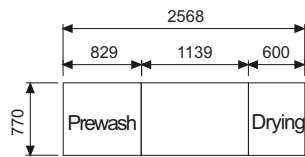

Κατάλληλο για δίσκους

GN 1/1  
53 x 32,5 cm

Αριστερή ή  
Δεξιά Έξοδος

## Χαρακτηριστικά

**PW + W + R** Πρόπλυση + Κυρίως πλύση + Ξέβγαλμα

Ωριαία παραγωγή:   
 — έως 270 καλάθια (Προγράμμα 1)   
 — έως 200 καλάθια (Προγράμμα 2)   
 — έως 110 καλάθια (Προγράμμα 3)   
 — έως 135 καλάθια (Προγράμμα 4)

Ωφέλιμο ύψος θαλάμου πλύσης: 45 cm

Προγράμματα πλύσης: 4

Βάρος: 300 Kg

Ισχύς: 29,7 Kw

Τάση: 380V-50Hz-3ph

Διαστάσεις: 197 x 77 x 209 cm   
 (μήκος x βάθος x ύψος)