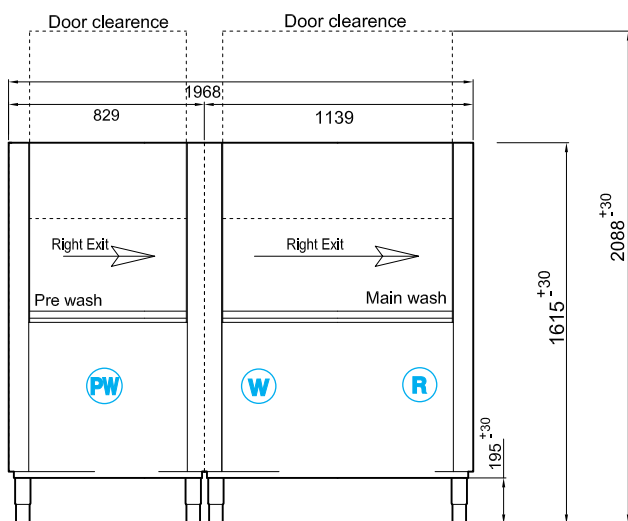

Κατάλληλο για δίσκους

GN 1/1  
53 x 32,5 cm

Αριστερή ή  
Δεξιά Έξοδος

## Χαρακτηριστικά

**PW + W + R** Πρόπλυση + Κυρίως πλύση + Ξέβγαλμα

Ωριαία παραγωγή:   
 — έως 270 καλάθια (Προγράμμα 1)   
 — έως 200 καλάθια (Προγράμμα 2)   
 — έως 110 καλάθια (Προγράμμα 3)   
 — έως 135 καλάθια (Προγράμμα 4)

Ωφέλιμο ύψος θαλάμου πλύσης: 45 cm

Προγράμματα πλύσης: 4

Βάρος: 300 Kg

Ισχύς: 29,7 Kw

Τάση: 380V-50Hz-3ph

Διαστάσεις: 197 x 77 x 209 cm   
 (μήκος x βάθος x ύψος)