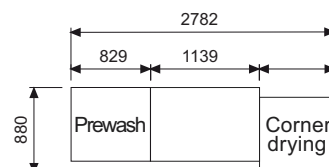

Κατάλληλο για δίσκους

GN 1/1  
53 x 32,5 cm

Αριστερή ή  
Δεξιά Έξοδος

## Χαρακτηριστικά

**PW + W + R** Πρόπλυση + Κυρίως πλύση + Ξέβγαλμα

Ωριαία παραγωγή:   
 — έως 270 καλάθια (Προγράμμα 1)   
 — έως 200 καλάθια (Προγράμμα 2)   
 — έως 110 καλάθια (Προγράμμα 3)   
 — έως 135 καλάθια (Προγράμμα 4)

Ωφέλιμο ύψος θαλάμου πλύσης: 45 cm

Προγράμματα πλύσης: 4

Βάρος: 300 Kg

Ισχύς: 29,7 Kw

Τάση: 380V-50Hz-3ph

Διαστάσεις: 197 x 77 x 209 cm   
 (μήκος x βάθος x ύψος)