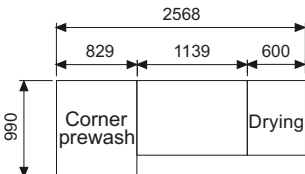

Κατάλληλο για δίσκους

GN 1/1  
53 x 32,5 cm

Αριστερή ή  
Δεξιά Έξοδος

## Χαρακτηριστικά

**PW + W + R** Πρόπλυση + Κυρίως πλύση + Ξέβγαλμα

Ωριαία παραγωγή:   
 — έως 270 καλάθια (Προγράμμα 1)   
 — έως 200 καλάθια (Προγράμμα 2)   
 — έως 110 καλάθια (Προγράμμα 3)   
 — έως 135 καλάθια (Προγράμμα 4)

Ωφέλιμο ύψος θαλάμου πλύσης: 45 cm

Προγράμματα πλύσης: 4

Βάρος: 300 Kg

Ισχύς: 29,7 Kw

Τάση: 380V-50Hz-3ph

Διαστάσεις: 197 x 77 x 209 cm   
 (μήκος x βάθος x ύψος)