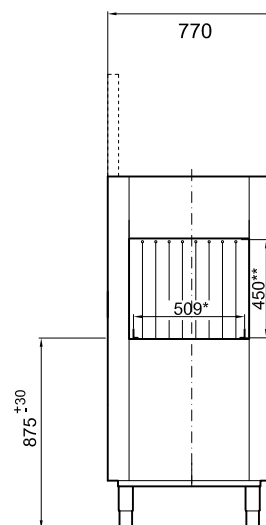

Κατάλληλο για δίσκους

GN 1/1  
53 x 32,5 cm

Αριστερή ή  
Δεξιά Έξοδος

## Χαρακτηριστικά

**PW + W + R** Πρόπλυση + Κυρίως πλύση + Ξέβγαλμα

Ωριαία παραγωγή:   
 — έως 270 καλάθια (Προγράμμα 1)   
 — έως 200 καλάθια (Προγράμμα 2)   
 — έως 110 καλάθια (Προγράμμα 3)   
 — έως 135 καλάθια (Προγράμμα 4)

Ωφέλιμο ύψος θαλάμου πλύσης: 45 cm

Προγράμματα πλύσης: 4

Βάρος: 300 Kg

Ισχύς: 29,7 Kw

Τάση: 380V-50Hz-3ph

Διαστάσεις: 197 x 77 x 209 cm   
 (μήκος x βάθος x ύψος)