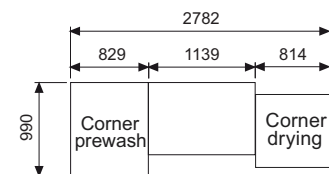

Κατάλληλο για δίσκους

GN 1/1  
53 x 32,5 cm

Αριστερή ή  
Δεξιά Έξοδος

Ωφέλιμο ύψος θαλάμου πλύσης: 45 cm

Προγράμματα πλύσης: 4

Βάρος: 300 Kg

Ισχύς: 29,7 Kw

Τάση: 380V-50Hz-3ph

Διαστάσεις: 197 x 77 x 209 cm   
 (μήκος x βάθος x ύψος)