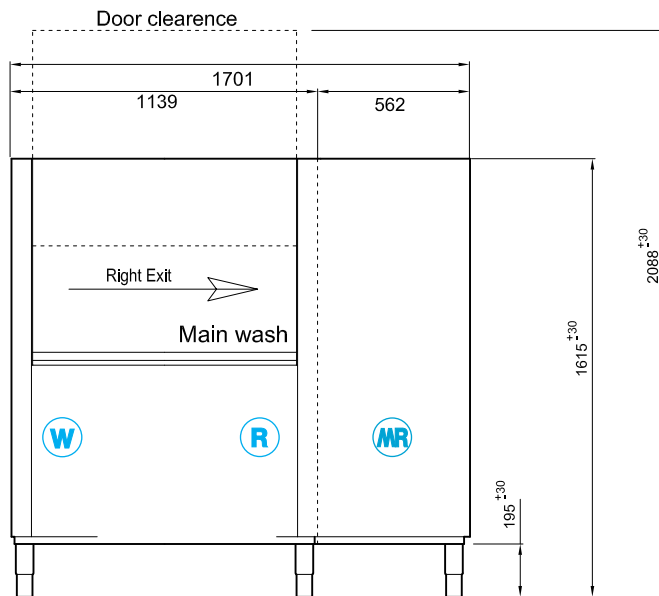

Κατάλληλο για δίσκους

GN 1/1
53 x 32,5 cm

Αριστερή ή
Δεξιά Έξοδος

Χαρακτηριστικά

- W + MR** Κυρίως πλύση + Πολλαπλό Ξέβγαλμα
- Ωριαία παραγωγή:
 - έως 200 καλάθια (Προγράμμα 1)
 - έως 150 καλάθια (Προγράμμα 2)
 - έως 95 καλάθια (Προγράμμα 3 & 4)
- Ωφέλιμο ύψος θαλάμου πλύσης: 45 cm
- Προγράμματα πλύσης: 4
- kg** Βάρος: 320 Kg
- ⚡** Ισχύς: 23,7 Kw
- ⚡** Τάση: 380V-50Hz-3ph
- ↙** Διαστάσεις: 170 x 77 x 209 cm
(μήκος x βάθος x ύψος)