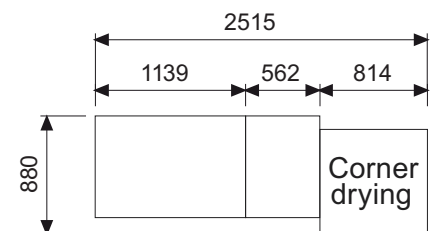

Κατάλληλο για δίσκους

GN 1/1
53 x 32,5 cm

Αριστερή ή
Δεξιά Έξοδος

Χαρακτηριστικά

- W + MR** Κυρίως πλύση + Πολλαπλό Ξέβγαλμα
- Ωριαία παραγωγή:
 - έως 200 καλάθια (Προγράμμα 1)
 - έως 150 καλάθια (Προγράμμα 2)
 - έως 95 καλάθια (Προγράμμα 3 & 4)
- Ωφέλιμο ύψος θαλάμου πλύσης: 45 cm
- Προγράμματα πλύσης: 4
- kg** Βάρος: 320 Kg
- ⚡** Ισχύς: 23,7 Kw
- ⚡** Τάση: 380V-50Hz-3ph
- ↙** Διαστάσεις: 170 x 77 x 209 cm
(μήκος x βάθος x ύψος)