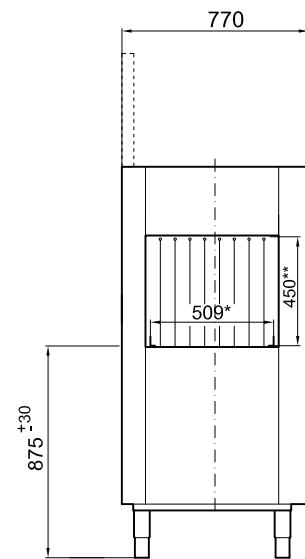

Κατάλληλο για δίσκους

GN 1/1
53 x 32,5 cm

Αριστερή ή
Δεξιά Έξοδος

Χαρακτηριστικά

- W + MR** Κυρίως πλύση + Πολλαπλό Ξέβγαλμα
- Ωριαία παραγωγή:
 - έως 200 καλάθια (Προγράμμα 1)
 - έως 150 καλάθια (Προγράμμα 2)
 - έως 95 καλάθια (Προγράμμα 3 & 4)
- Ωφέλιμο ύψος θαλάμου πλύσης: 45 cm
- Προγράμματα πλύσης: 4
- kg** Βάρος: 320 Kg
- ⚡** Ισχύς: 23,7 Kw
- ⚡** Τάση: 380V-50Hz-3ph
- ↙** Διαστάσεις: 170 x 77 x 209 cm
(μήκος x βάθος x ύψος)