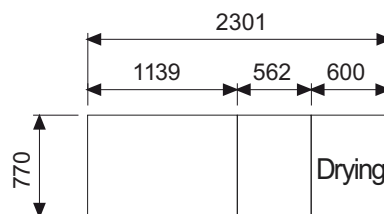

Κατάλληλο για δίσκους

GN 1/1
53 x 32,5 cm

Αριστερή ή
Δεξιά Έξοδος

Χαρακτηριστικά

- W + MR** Κυρίως πλύση + Πολλαπλό Ξέβγαλμα
- Ωριαία παραγωγή:
 - έως 200 καλάθια (Προγράμμα 1)
 - έως 150 καλάθια (Προγράμμα 2)
 - έως 95 καλάθια (Προγράμμα 3 & 4)
- Ωφέλιμο ύψος θαλάμου πλύσης: 45 cm
- Προγράμματα πλύσης: 4
- kg** Βάρος: 320 Kg
- ⚡** Ισχύς: 23,7 Kw
- ⚡** Τάση: 380V-50Hz-3ph
- ↙** Διαστάσεις: 170 x 77 x 209 cm
(μήκος x βάθος x ύψος)