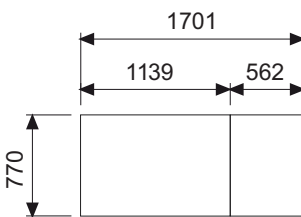

Κατάλληλο για δίσκους

GN 1/1
53 x 32,5 cm

Αριστερή ή
Δεξιά Έξοδος

Χαρακτηριστικά

- W + MR** Κυρίως πλύση + Πολλαπλό Ξέβγαλμα
- Ωριαία παραγωγή:
 - έως 200 καλάθια (Προγράμμα 1)
 - έως 150 καλάθια (Προγράμμα 2)
 - έως 95 καλάθια (Προγράμμα 3 & 4)
- Ωφέλιμο ύψος θαλάμου πλύσης: 45 cm
- Προγράμματα πλύσης: 4
- kg** Βάρος: 320 Kg
- ⚡** Ισχύς: 23,7 Kw
- ⚡** Τάση: 380V-50Hz-3ph
- ↙** Διαστάσεις: 170 x 77 x 209 cm
(μήκος x βάθος x ύψος)