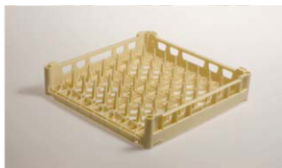

Περιγραφή

Καλάθι πιάτων

Διαστάσεις

50 x 50 cm

Χωρητικότητα

16 πιάτα \varnothing 24 cm

Περιγραφή

Καλάθι για δίσκους