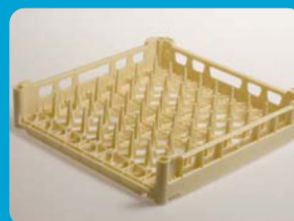

 Διπλά τοιχώματα

Εξτρά προσαρτήματα

Καλάθι ποτηριών
Διαστάσεις
50 x 50 cm

Καλάθι πιάτων
Διαστάσεις
50 x 50 cm

Καλάθι για δίσκους
Διαστάσεις
50 x 50 cm
Χωρητικότητα
9 δίσκους 53 x 32,5 cm

Μονή θήκη για
μαχαιροπίρουνα
Διαστάσεις
11 x 11 x 14 cm

Τετραπλή θήκη για
μαχαιροπίρουνα
Διαστάσεις
22 x 22 x 14 cm