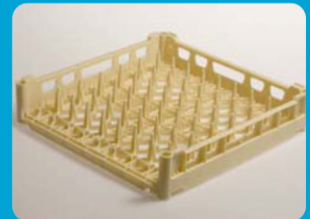

 Διπλά τοιχώματα

Εξτρά προσαρτήματα

Καλάθι ποτηριών
Διαστάσεις
50 x 50 cm

Καλάθι πιάτων
Διαστάσεις
50 x 50 cm

Καλάθι για δίσκους
Διαστάσεις
50 x 50 cm

Χωρητικότητα
9 δίσκους 53 x 32,5 cm

Μονή θήκη για
μαχαιροπίρουνα
Διαστάσεις
11 x 11 x 14 cm

Τετραπλή θήκη για
μαχαιροπίρουνα
Διαστάσεις
22 x 22 x 14 cm