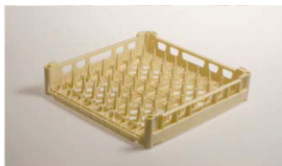

Περιγραφή	Διαστάσεις	Τιμή
Καλάθι ποτηριών	35 x 35 x 11 cm	37,00 €
Καλάθι ποτηριών	39 x 39 x 15 cm	48,00 €
Καλάθι ποτηριών	40 x 40 x 15 cm	48,00 €

Περιγραφή	Τιμή
Υποδοχή για πιάτα για καλάθι ποτηριών 40 x 40 cm	14,00 €

Περιγραφή	Διαστάσεις	Χωρητικότητα	Τιμή
Συρμάτινο καλάθι για πιάτα	39 x 39 cm	9 πιάτα ∅ 24 cm	47,00 €

Περιγραφή	Διαστάσεις	Τιμή
Καλάθι ποτηριών	50 x 50 cm	40,00 €

Περιγραφή	Διαστάσεις	Χωρητικότητα	Τιμή
Καλάθι πιάτων	50 x 50 cm	16 πιάτα ∅ 24 cm	40,00 €