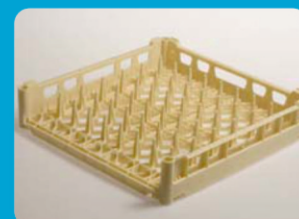

 Μονά τοιχώματα

Εξτρά προσαρτήματα

Καλάθι ποτηριών
Διαστάσεις
50 x 50 cm

Καλάθι πιάτων
Διαστάσεις
50 x 50 cm

Καλάθι για δίσκους
Διαστάσεις
50 x 50 cm
Χωρητικότητα
9 δίσκους 53 x 32,5 cm

Μονή θήκη για
μαχαιροπίρουνα
Διαστάσεις
11 x 11 x 14 cm

Τετραπλή θήκη για
μαχαιροπίρουνα
Διαστάσεις
22 x 22 x 14 cm