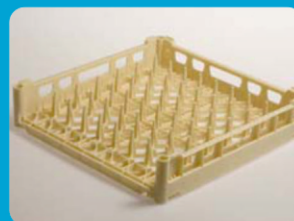

## Εξτρά προσαρτήματα

Καλάθι ποτηριών  
Διαστάσεις  
50 x 50 cm

Καλάθι πιάτων  
Διαστάσεις  
50 x 50 cm

Καλάθι για δίσκους  
Διαστάσεις  
50 x 50 cm  
Χωρητικότητα  
9 δίσκους 53 x 32,5 cm

Μονή θήκη για  
μαχαιροπίρουνα  
Διαστάσεις  
11 x 11 x 14 cm