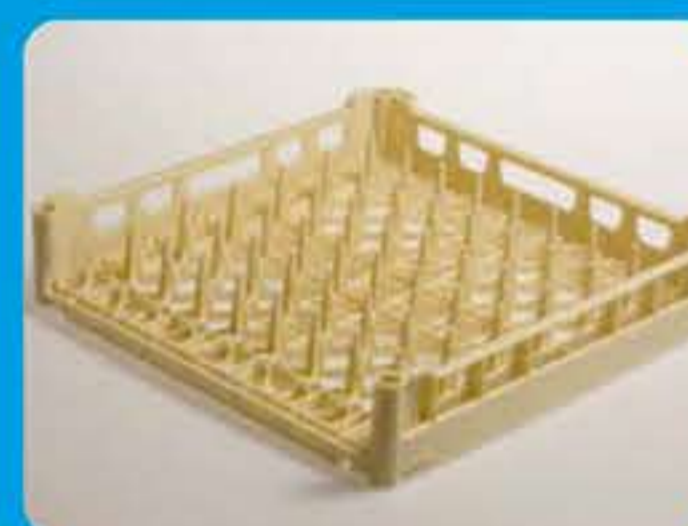

 Διπλά τοιχώματα

Έξτρα προσαρτήματα

Καλάθι ποτηριών
Διαστάσεις
50 x 50 cm

Καλάθι πιάτων
Διαστάσεις
50 x 50 cm

Καλάθι για δίσκους
Διαστάσεις
50 x 50 cm
Χωρητικότητα
9 δίσκους 53 x 32,5 cm

Μονή θήκη για
μαχαιροπίρουνα
Διαστάσεις
11 x 11 x 14 cm