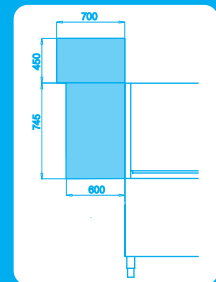

Πλυντήρια τούνελ (για καλάθι 50 x 50 cm) K1700

Είσοδος καλαθιού
απο αριστερά ή δεξιά

Χαρακτηριστικά

- Ωριαία παραγωγή: 100/70 καλάθια
- Ωφέλιμο ύψος θαλάμου πλύσης: 45 cm
- Στάδια πλύσης: Κυρίως πλύση - ξέβγαλμα
- Βάρος: 210 Kg
- Ισχύς: 23 Kw
- Τάση: 380 Volt
- Διαστάσεις: 108 x 72 x 153/190 cm
(μήκος x βάθος x ύψος)

2

Ταχύτητες

GN 1/1
53 x 32,5 cm

Κατάλληλο για δίσκους

Εξτρά προσαρτήματα

Θάλαμος στεγνώματος
Ισχύς: 6 Kw
Μήκος: 50 cm

Θάλαμος στεγνώματος
(Γωνία 90 °)
Ισχύς: 6 Kw
Διαστάσεις: 85 x 85 x 185 cm

Θάλαμος στεγνώματος
(Γωνία 180 °) με μοτέρ για
την κίνηση των κανίστρων
Ισχύς: 12 Kw
Διαστάσεις: 85 x 150 x 195 cm