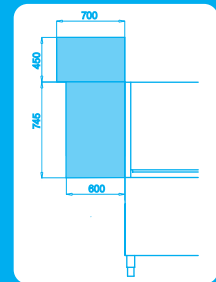

Πλυντήρια τούνελ (για καλάθι 50 x 50 cm) K2200

Είσοδος καλαθιού
απο αριστερά

Χαρακτηριστικά

- 🕒 Ωριαία παραγωγή: 110/85 καλάθια
- 🌀 Ωφέλιμο ύψος θαλάμου πλύσης: 45 cm
- 🚿 Στάδια πλύσης: Κυρίως πλύση - ξέβγαλμα
- 🏋️ Βάρος: 240 Kg
- ⚡ Ισχύς: 20,2 Kw
- 🔌 Τάση: 380 Volt
- 📏 Διαστάσεις: 180 x 75 x 180/210 cm
(μήκος x βάθος x ύψος)

2

Ταχύτητες

GN 1/1
53 x 32,5 cm

Κατάλληλο για δίσκους

Εξτρά προσαρτήματα

Θάλαμος στεγνώματος
Ισχύς: 6 Kw
Μήκος: 60 cm

Θάλαμος στεγνώματος
(Γωνία 90 °)
Ισχύς: 6 Kw
Διαστάσεις: 85 x 85 x 185 cm

Θάλαμος στεγνώματος
(Γωνία 90 °) με μοτέρ για
την κίνηση των καλίστρων
Ισχύς: 12 Kw
Διαστάσεις: 85 x 85 x 195 cm