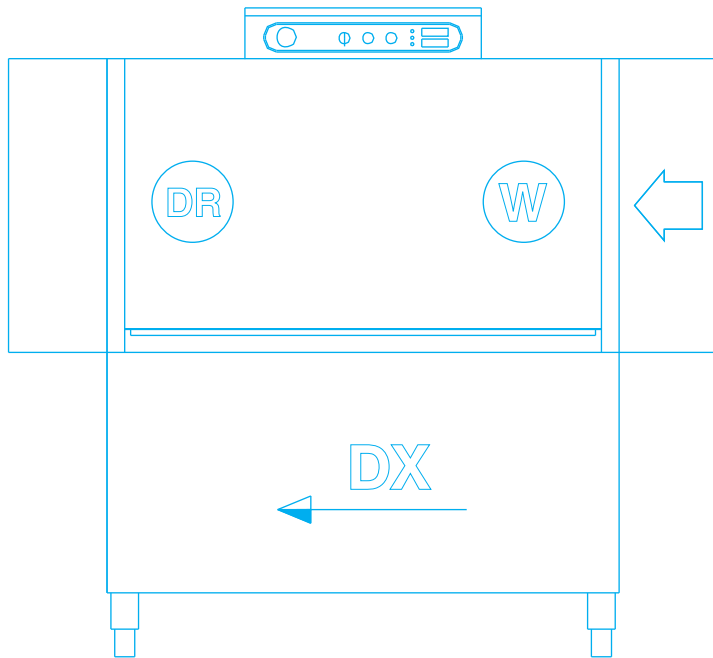

Πλυντήρια τούνελ (για καλάθι 50 x 50 cm) K2200

Είσοδος καλαθιού
απο αριστερά

Χαρακτηριστικά

- 🕒 Ωριαία παραγωγή: 110/85 καλάθια
- 🌀 Ωφέλιμο ύψος θαλάμου πλύσης: 45 cm
- 🚿 Στάδια πλύσης: Κυρίως πλύση - ξέβγαλμα
- 🏋️ Βάρος: 240 Kg
- ⚡ Ισχύς: 20,2 Kw
- 🔌 Τάση: 380 Volt
- 📏 Διαστάσεις: 180 x 75 x 180/210 cm
(μήκος x βάθος x ύψος)

2

Ταχύτητες

GN 1/1
53 x 32,5 cm

Κατάλληλο για δίσκους

Εξτρά προσαρτήματα

Θάλαμος στεγνώματος
Ισχύς: 6 Kw
Μήκος: 60 cm

Θάλαμος στεγνώματος
(Γωνία 90 °)
Ισχύς: 6 Kw
Διαστάσεις: 85 x 85 x 185 cm

Θάλαμος στεγνώματος
(Γωνία 90 °) με μοτέρ για
την κίνηση των καλίστρων
Ισχύς: 12 Kw
Διαστάσεις: 85 x 85 x 195 cm