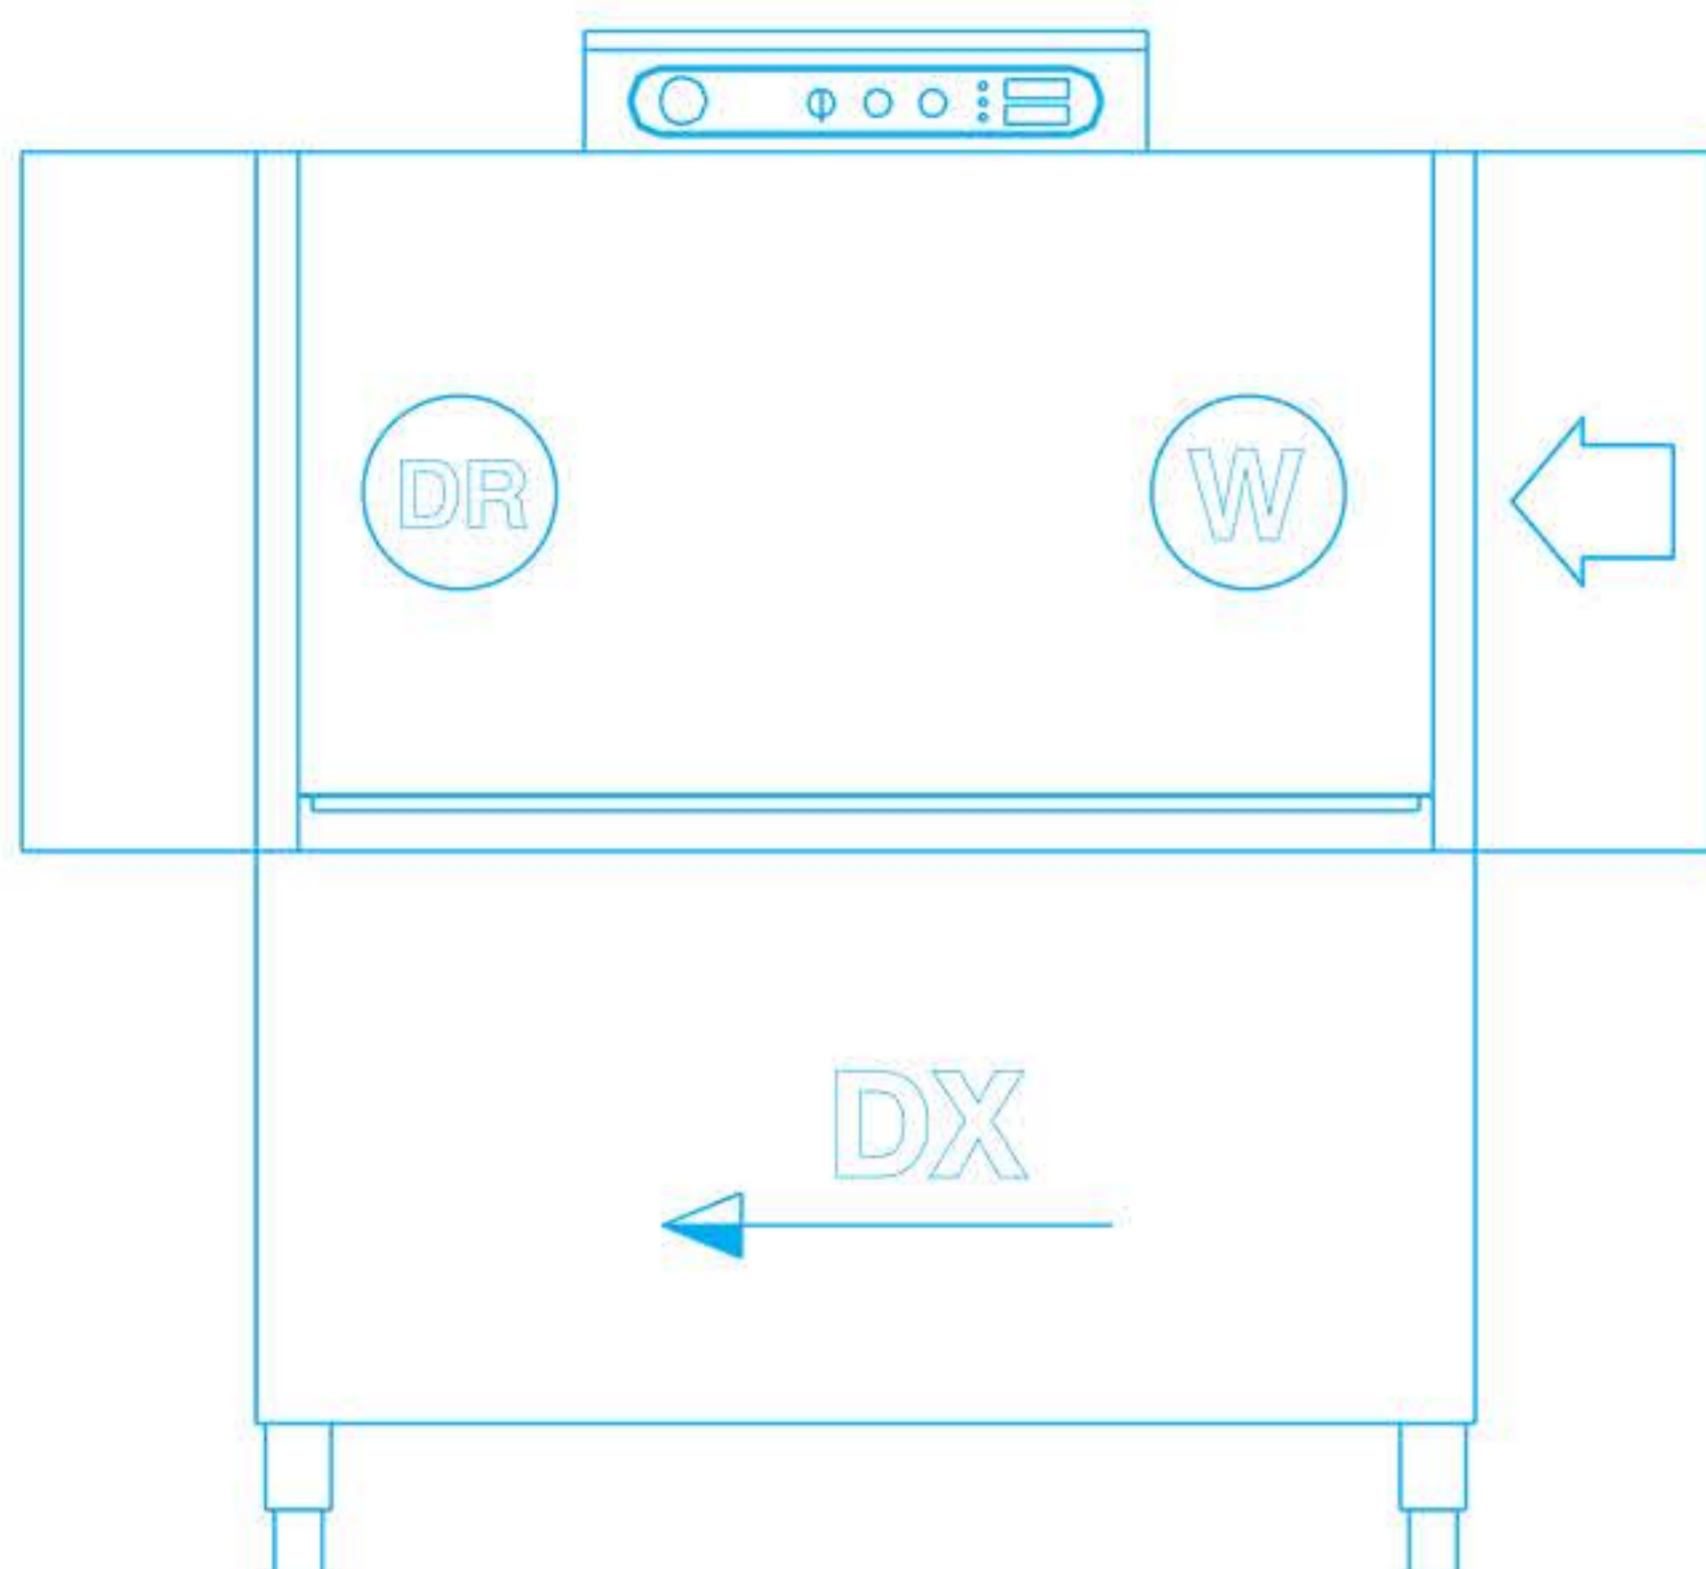

Πλυντήρια τούνελ (για καλάθι 50 x 50 cm) K2200

Είσοδος καλαθιού
απο αριστερά

Χαρακτηριστικά

- Ωριαία παραγωγή: 110/85 καλάθια
- Ωφέλιμο ύψος θαλάμου πλύσης: 45 cm
- Στάδια πλύσης: Κυρίως πλύση - ξέβγαλμα
- Βάρος: 240 Kg
- Ισχύς: 20,2 Kw
- Τάση: 380 Volt
- Διαστάσεις: 180 x 75 x 180/210 cm
(μήκος x βάθος x ύψος)

2

Ταχύτητες

Κατάλληλο για δίσκους

Εξτρά προσαρτήματα

Θάλαμος στεγνώματος
Ισχύς: 6 Kw
Μήκος: 60 cm

Θάλαμος στεγνώματος
(Γωνία 90 °)
Ισχύς: 6 Kw
Διαστάσεις: 85 x 85 x 185 cm

Θάλαμος στεγνώματος
(Γωνία 90 °) με μοτέρ για
την κίνηση των καλίστρων
Ισχύς: 12 Kw
Διαστάσεις: 85 x 85 x 195 cm