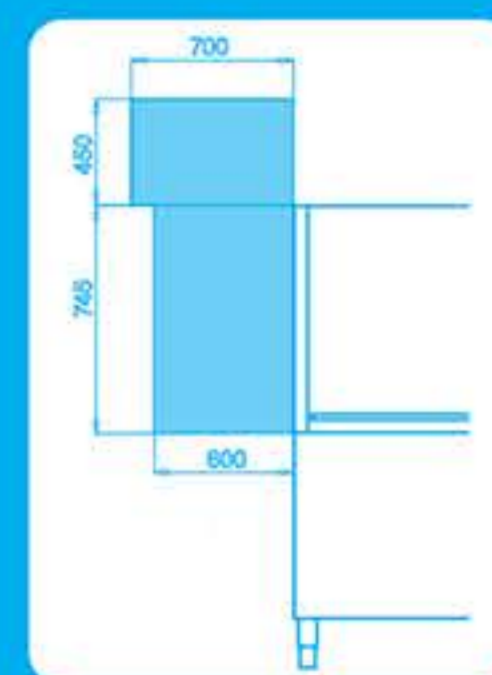

Πλυντήρια τούνελ (για καλάθι 50 x 50 cm) K2200

Είσοδος καλαθιού
απο αριστερά

Χαρακτηριστικά

- Ωριαία παραγωγή: 110/85 καλάθια
- Ωφέλιμο ύψος θαλάμου πλύσης: 45 cm
- Στάδια πλύσης: Κυρίως πλύση - ξέβγαλμα
- Βάρος: 240 Kg
- Ισχύς: 20,2 Kw
- Τάση: 380 Volt
- Διαστάσεις: 180 x 75 x 180/210 cm
(μήκος x βάθος x ύψος)

2

Ταχύτητες

Κατάλληλο για δίσκους

Εξτρά προσαρτήματα

Θάλαμος στεγνώματος
Ισχύς: 6 Kw
Μήκος: 60 cm

Θάλαμος στεγνώματος
(Γωνία 90 °)
Ισχύς: 6 Kw
Διαστάσεις: 85 x 85 x 185 cm

Θάλαμος στεγνώματος
(Γωνία 90 °) με μοτέρ για
την κίνηση των καλίστρων
Ισχύς: 12 Kw
Διαστάσεις: 85 x 85 x 195 cm