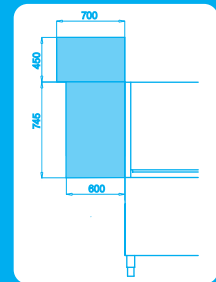

Πλυντήρια τούνελ (για καλάθι 50 x 50 cm) K2500

Είσοδος καλαθιού
απο αριστερά

Χαρακτηριστικά

- Ωριαία παραγωγή: 150/110 καλάθια
- Ωφέλιμο ύψος θαλάμου πλύσης: 45 cm
- Στάδια πλύσης: Κυρίως πλύση - ξέβγαλμα
- Βάρος: 300 Kg
- Ισχύς: 23,6 Kw
- Τάση: 380 Volt
- Διαστάσεις: 200 x 75 x 180/210 cm
(μήκος x βάθος x ύψος)

2

Ταχύτητες

GN 1/1
53 x 32,5 cm

Κατάλληλο για δίσκους

Εξτρά προσαρτήματα

Θάλαμος στεγνώματος
Ισχύς: 6 Kw
Μήκος: 60 cm

Θάλαμος στεγνώματος
(Γωνία 90 °)
Ισχύς: 6 Kw
Διαστάσεις: 85 x 85 x 185 cm

Θάλαμος στεγνώματος
(Γωνία 90 °) με μοτέρ για
την κίνηση των κανίστρων
Ισχύς: 12 Kw
Διαστάσεις: 85 x 85 x 195 cm