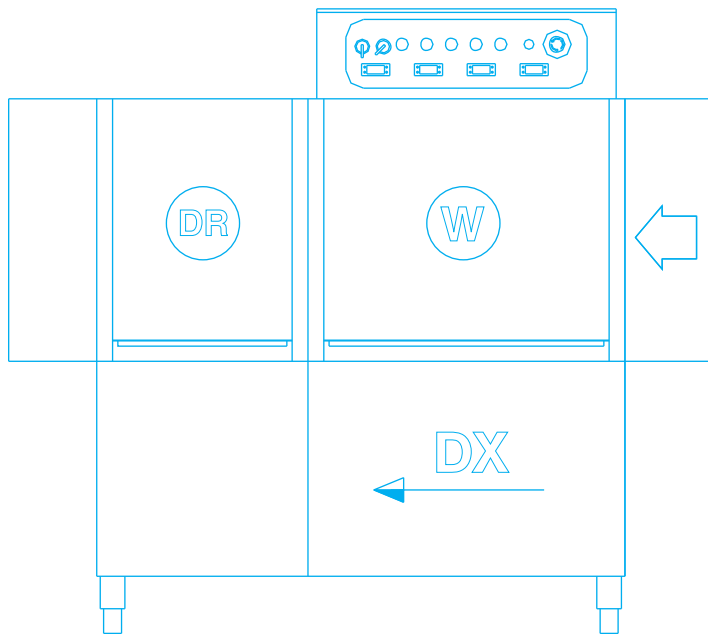

Πλυντήρια τούνελ (για καλάθι 50 x 50 cm) K2500

Είσοδος καλαθιού
απο αριστερά

Χαρακτηριστικά

- Ωριαία παραγωγή: 150/110 καλάθια
- Ωφέλιμο ύψος θαλάμου πλύσης: 45 cm
- Στάδια πλύσης: Κυρίως πλύση - ξέβγαλμα
- Βάρος: 300 Kg
- Ισχύς: 23,6 Kw
- Τάση: 380 Volt
- Διαστάσεις: 200 x 75 x 180/210 cm
(μήκος x βάθος x ύψος)

2

Ταχύτητες

GN 1/1
53 x 32,5 cm

Κατάλληλο για δίσκους

Εξτρά προσαρτήματα

Θάλαμος στεγνώματος
Ισχύς: 6 Kw
Μήκος: 60 cm

Θάλαμος στεγνώματος
(Γωνία 90 °)
Ισχύς: 6 Kw
Διαστάσεις: 85 x 85 x 185 cm

Θάλαμος στεγνώματος
(Γωνία 90 °) με μοτέρ για
την κίνηση των κανίστρων
Ισχύς: 12 Kw
Διαστάσεις: 85 x 85 x 195 cm