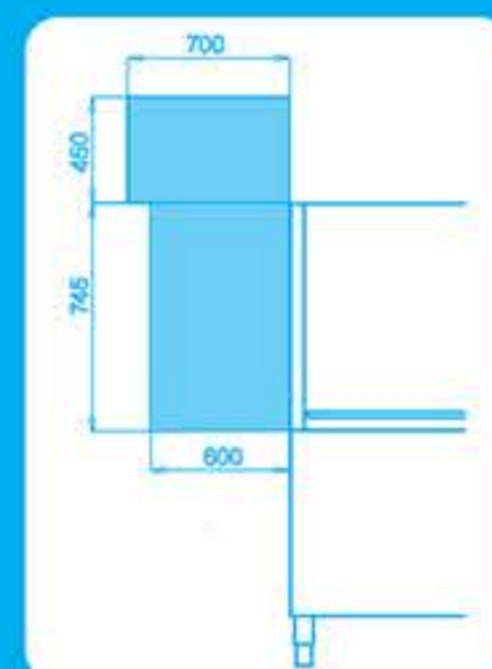

Πλυντήρια τούνελ (για καλάθι 50 x 50 cm) K2700

Εξτρά προσαρτήματα

Είσοδος καλάθιού
απο αριστερά

DX

Χαρακτηριστικά

- Ωριαία παραγωγή: 150/100 καλάθια
- Ωφέλιμο ύψος θαλάμου πλύσης: 45 cm
- Στάδια πλύσης: Κυρίως πλύση - ξέβγαλμα
- Βάρος: 270 Kg
- Ισχύς: 30 Kw
- Τάση: 380 Volt
- Διαστάσεις: 188 x 72 x 153/205 cm
(μήκος x βάθος x ύψος)

2

Ταχύτητες

Κατάλληλο για δίσκους

Θάλαμος στεγνώματος
Ισχύς: 6 Kw
Μήκος: 50 cm

Θάλαμος στεγνώματος
(Γωνία 90 °)
Ισχύς: 6 Kw
Διαστάσεις: 85 x 85 x 185 cm

Θάλαμος στεγνώματος
(Γωνία 180 °) με μοτέρ για
την κίνηση των κανίστρων
Ισχύς: 12 Kw
Διαστάσεις: 85 x 150 x 195 cm