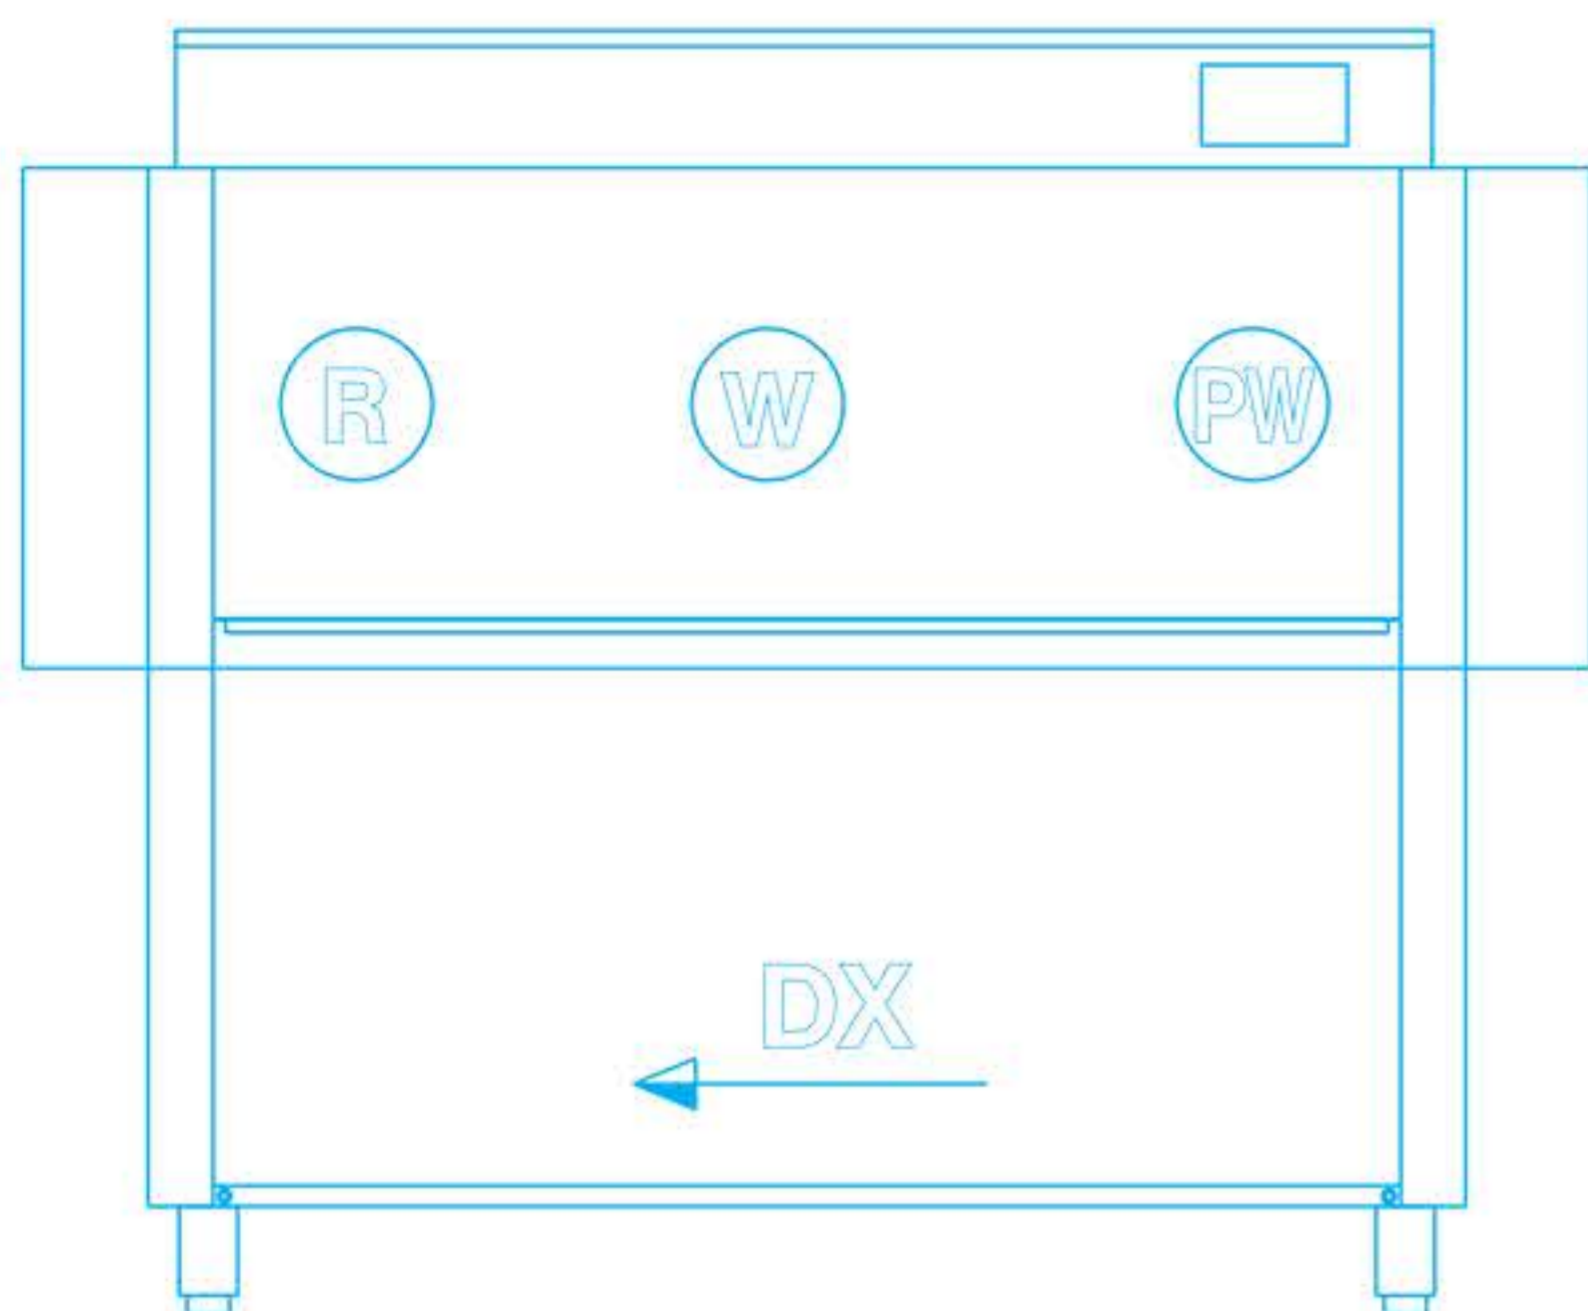

Πλυντήρια τούνελ (για καλάθι 50 x 50 cm) K2700

Εξτρά προσαρτήματα

Είσοδος καλάθιού
απο αριστερά

DX

Χαρακτηριστικά

- Ωριαία παραγωγή: 150/100 καλάθια
- Ωφέλιμο ύψος θαλάμου πλύσης: 45 cm
- Στάδια πλύσης: Κυρίως πλύση - ξέβγαλμα
- Βάρος: 270 Kg
- Ισχύς: 30 Kw
- Τάση: 380 Volt
- Διαστάσεις: 188 x 72 x 153/205 cm
(μήκος x βάθος x ύψος)

2

Ταχύτητες

Κατάλληλο για δίσκους

Θάλαμος στεγνώματος
Ισχύς: 6 Kw
Μήκος: 50 cm

Θάλαμος στεγνώματος
(Γωνία 90 °)
Ισχύς: 6 Kw
Διαστάσεις: 85 x 85 x 185 cm

Θάλαμος στεγνώματος
(Γωνία 180 °) με μοτέρ για
την κίνηση των κανίστρων
Ισχύς: 12 Kw
Διαστάσεις: 85 x 150 x 195 cm