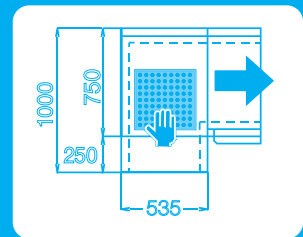

Πλυντήρια τούνελ (για καλάθι 50 x 50 cm) K3100

Εξτρά προσαρτήματα

Χαρακτηριστικά

- 🕒 Ωριαία παραγωγή: 190/150 καλάθια
- 🌀 Ωφέλιμο ύψος θαλάμου πλύσης: 45 cm
- ☔ Στάδια πλύσης: Κυρίως πλύση - ξέβγαλμα
- 📖 Βάρος: 360 Kg
- ⚡ Ισχύς: 27,2 Kw
- 🔌 Τάση: 380 Volt
- 📏 Διαστάσεις: 240 x 75 x 180/210 cm
(μήκος x βάθος x ύψος)

2

Ταχύτητες

GN 1/1
53 x 32,5 cm

Κατάλληλο για δίσκους

Γωνία πρόπλυσης

Θάλαμος στεγνώματος
Ισχύς: 6 Kw
Μήκος: 60 cm

Θάλαμος στεγνώματος
Ισχύς: 12 Kw
Μήκος: 90 cm

Θάλαμος στεγνώματος
(Γωνία 90 °) με μοτέρ για
την κίνηση των κανίστρων
Ισχύς: 12 Kw
Διαστάσεις: 85 x 85 x 195 cm

Θάλαμος στεγνώματος
(Γωνία 90 °)
Ισχύς: 6 Kw
Διαστάσεις: 85 x 85 x 185 cm

Θάλαμος στεγνώματος
Ισχύς: 12 Kw
Μήκος: 90 cm