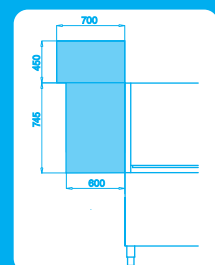

Πλυντήρια τούνελ (για καλάθι 50 x 50 cm) K3100

Εξτρά προσαρτήματα

Χαρακτηριστικά

- 🕒 Ωριαία παραγωγή: 190/150 καλάθια
- 🌀 Ωφέλιμο ύψος θαλάμου πλύσης: 45 cm
- ☔ Στάδια πλύσης: Κυρίως πλύση - ξέβγαλμα
- 📖 Βάρος: 360 Kg
- ⚡ Ισχύς: 27,2 Kw
- 🔌 Τάση: 380 Volt
- 📏 Διαστάσεις: 240 x 75 x 180/210 cm
(μήκος x βάθος x ύψος)

2

Ταχύτητες

GN 1/1
53 x 32,5 cm

Κατάλληλο για δίσκους

Γωνία πρόπλυσης

Θάλαμος στεγνώματος
Ισχύς: 6 Kw
Μήκος: 60 cm

Θάλαμος στεγνώματος
Ισχύς: 12 Kw
Μήκος: 90 cm

Θάλαμος στεγνώματος
(Γωνία 90 °) με μοτέρ για
την κίνηση των κανίστρων
Ισχύς: 12 Kw
Διαστάσεις: 85 x 85 x 195 cm

Θάλαμος στεγνώματος
(Γωνία 90 °)
Ισχύς: 6 Kw
Διαστάσεις: 85 x 85 x 185 cm

Θάλαμος στεγνώματος
Ισχύς: 12 Kw
Μήκος: 90 cm