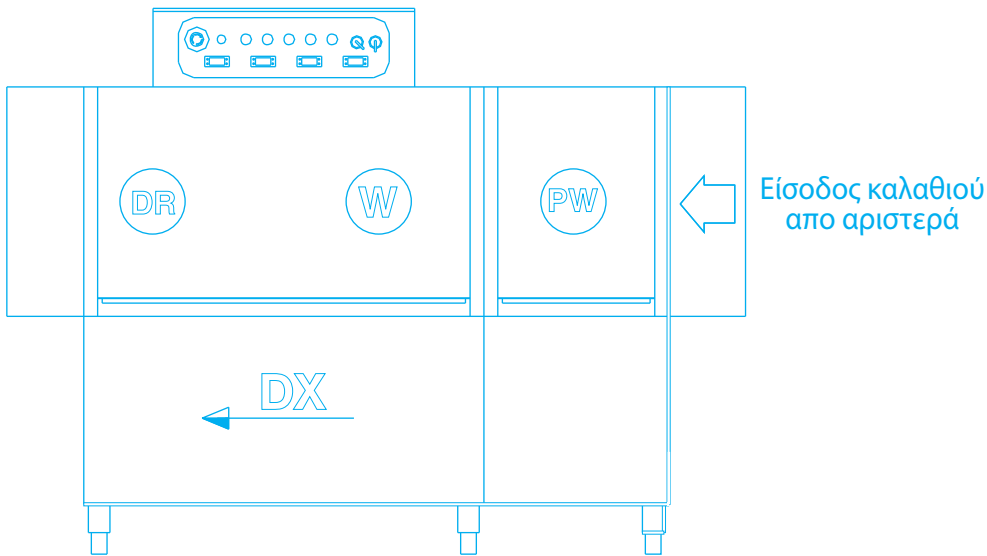

Πλυντήρια τούνελ (για καλάθι 50 x 50 cm) K3100

Εξτρά προσαρτήματα

Χαρακτηριστικά

- 🕒 Ωριαία παραγωγή: 190/150 καλάθια
- 🌀 Ωφέλιμο ύψος θαλάμου πλύσης: 45 cm
- ☔ Στάδια πλύσης: Κυρίως πλύση - ξέβγαλμα
- 📖 Βάρος: 360 Kg
- ⚡ Ισχύς: 27,2 Kw
- 🔌 Τάση: 380 Volt
- 📏 Διαστάσεις: 240 x 75 x 180/210 cm
(μήκος x βάθος x ύψος)

2

Ταχύτητες

GN 1/1
53 x 32,5 cm

Κατάλληλο για δίσκους

Γωνία πρόπλυσης

Θάλαμος στεγνώματος
Ισχύς: 6 Kw
Μήκος: 60 cm

Θάλαμος στεγνώματος
Ισχύς: 12 Kw
Μήκος: 90 cm

Θάλαμος στεγνώματος
(Γωνία 90 °) με μοτέρ για
την κίνηση των κανίστρων
Ισχύς: 12 Kw
Διαστάσεις: 85 x 85 x 195 cm

Θάλαμος στεγνώματος
(Γωνία 90 °)
Ισχύς: 6 Kw
Διαστάσεις: 85 x 85 x 185 cm

Θάλαμος στεγνώματος
Ισχύς: 12 Kw
Μήκος: 90 cm