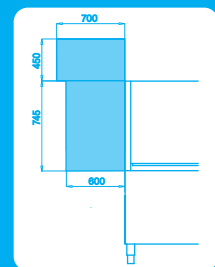

Πλυντήρια τούνελ (για καλάθι 50 x 50 cm) K3100

Εξτρά προσαρτήματα

Χαρακτηριστικά

- 🕒 Ωριαία παραγωγή: 190/150 καλάθια
- 🌀 Ωφέλιμο ύψος θαλάμου πλύσης: 45 cm
- ☔ Στάδια πλύσης: Κυρίως πλύση - ξέβγαλμα
- 📖 Βάρος: 360 Kg
- ⚡ Ισχύς: 27,2 Kw
- 🔌 Τάση: 380 Volt
- 📏 Διαστάσεις: 240 x 75 x 180/210 cm
(μήκος x βάθος x ύψος)

2

Ταχύτητες

GN 1/1
53 x 32,5 cm

Κατάλληλο για δίσκους

Γωνία πρόπλυσης

Θάλαμος στεγνώματος
Ισχύς: 6 Kw
Μήκος: 60 cm

Θάλαμος στεγνώματος
Ισχύς: 12 Kw
Μήκος: 90 cm

Θάλαμος στεγνώματος
(Γωνία 90 °) με μοτέρ για
την κίνηση των κανίστρων
Ισχύς: 12 Kw
Διαστάσεις: 85 x 85 x 195 cm

Θάλαμος στεγνώματος
(Γωνία 90 °)
Ισχύς: 6 Kw
Διαστάσεις: 85 x 85 x 185 cm

Θάλαμος στεγνώματος
Ισχύς: 12 Kw
Μήκος: 90 cm