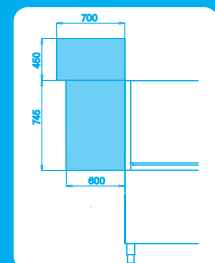

Πλυντήρια τούνελ (για καλάθι 50 x 50 cm) K3100

Εξτρά προσαρτήματα

Χαρακτηριστικά

- 🕒 Ωριαία παραγωγή: 190/150 καλάθια
- 🌀 Ωφέλιμο ύψος θαλάμου πλύσης: 45 cm
- ☔ Στάδια πλύσης: Κυρίως πλύση - ξέβγαλμα
- 📖 Βάρος: 360 Kg
- ⚡ Ισχύς: 27,2 Kw
- 🔌 Τάση: 380 Volt
- 📏 Διαστάσεις: 240 x 75 x 180/210 cm
(μήκος x βάθος x ύψος)

2

Ταχύτητες

GN 1/1
53 x 32,5 cm

Κατάλληλο για δίσκους

Γωνία πρόπλυσης

Θάλαμος στεγνώματος
Ισχύς: 6 Kw
Μήκος: 60 cm

Θάλαμος στεγνώματος
Ισχύς: 12 Kw
Μήκος: 90 cm

Θάλαμος στεγνώματος
(Γωνία 90 °) με μοτέρ για
την κίνηση των κανίστρων
Ισχύς: 12 Kw
Διαστάσεις: 85 x 85 x 195 cm

Θάλαμος στεγνώματος
(Γωνία 90 °)
Ισχύς: 6 Kw
Διαστάσεις: 85 x 85 x 185 cm

Θάλαμος στεγνώματος
Ισχύς: 12 Kw
Μήκος: 90 cm