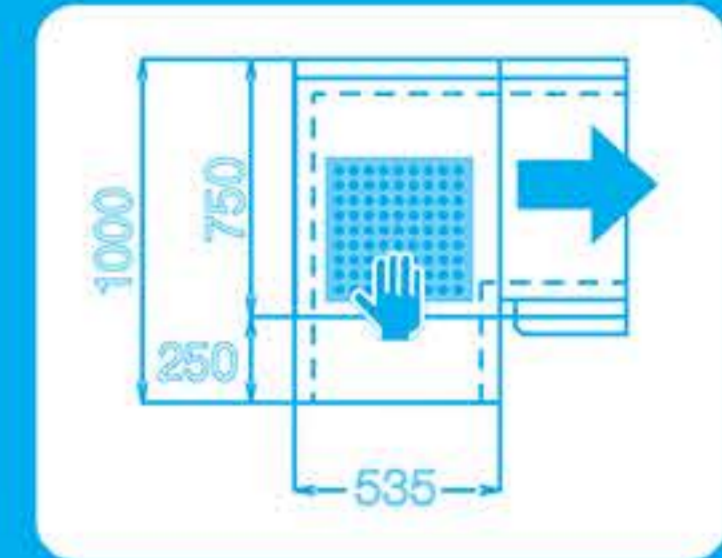

Πλυντήρια τούνελ (για καλάθι 50 x 50 cm) K3100

Εξτρά προσαρτήματα

Χαρακτηριστικά

- Ωριαία παραγωγή: 190/150 καλάθια
- Ωφέλιμο ύψος θαλάμου πλύσης: 45 cm
- Στάδια πλύσης: Κυρίως πλύση - ξέβγαλμα
- Βάρος: 360 Kg
- Ισχύς: 27,2 Kw
- Τάση: 380 Volt
- Διαστάσεις: 240 x 75 x 180/210 cm
(μήκος x βάθος x ύψος)

2

Ταχύτητες

GN 1/1
53 x 32,5 cm

Κατάλληλο για δίσκους

Γωνία πρόπλυσης

Θάλαμος στεγνώματος
Ισχύς: 6 Kw
Μήκος: 60 cm

Θάλαμος στεγνώματος
Ισχύς: 12 Kw
Μήκος: 90 cm

Θάλαμος στεγνώματος
(Γωνία 90 °) με μοτέρ για
την κίνηση των κανίστρων
Ισχύς: 12 Kw
Διαστάσεις: 85 x 85 x 195 cm

Θάλαμος στεγνώματος
(Γωνία 90 °)
Ισχύς: 6 Kw
Διαστάσεις: 85 x 85 x 185 cm

Θάλαμος στεγνώματος
Ισχύς: 12 Kw
Μήκος: 90 cm