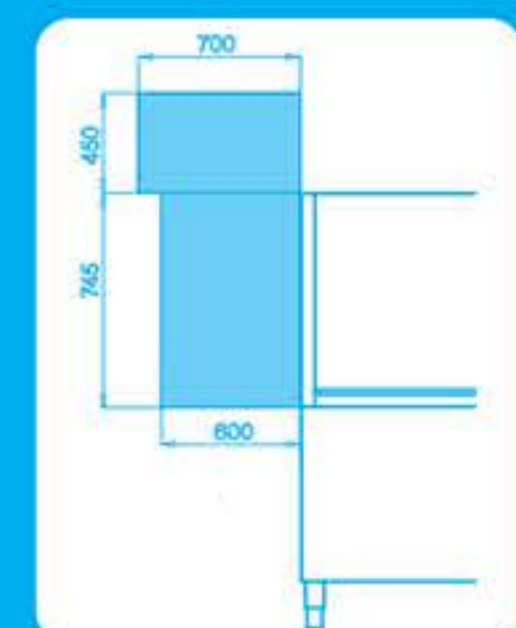

Πλυντήρια τούνελ (για καλάθι 50 x 50 cm) K3100

Εξτρά προσαρτήματα

Χαρακτηριστικά

- Ωριαία παραγωγή: 190/150 καλάθια
- Ωφέλιμο ύψος θαλάμου πλύσης: 45 cm
- Στάδια πλύσης: Κυρίως πλύση - ξέβγαλμα
- Βάρος: 360 Kg
- Ισχύς: 27,2 Kw
- Τάση: 380 Volt
- Διαστάσεις: 240 x 75 x 180/210 cm
(μήκος x βάθος x ύψος)

2

Ταχύτητες

GN 1/1
53 x 32,5 cm

Κατάλληλο για δίσκους

Γωνία πρόπλυσης

Θάλαμος στεγνώματος
Ισχύς: 6 Kw
Μήκος: 60 cm

Θάλαμος στεγνώματος
Ισχύς: 12 Kw
Μήκος: 90 cm

Θάλαμος στεγνώματος
(Γωνία 90 °) με μοτέρ για
την κίνηση των κανίστρων
Ισχύς: 12 Kw
Διαστάσεις: 85 x 85 x 195 cm

Θάλαμος στεγνώματος
(Γωνία 90 °)
Ισχύς: 6 Kw
Διαστάσεις: 85 x 85 x 185 cm

Θάλαμος στεγνώματος
Ισχύς: 12 Kw
Μήκος: 90 cm