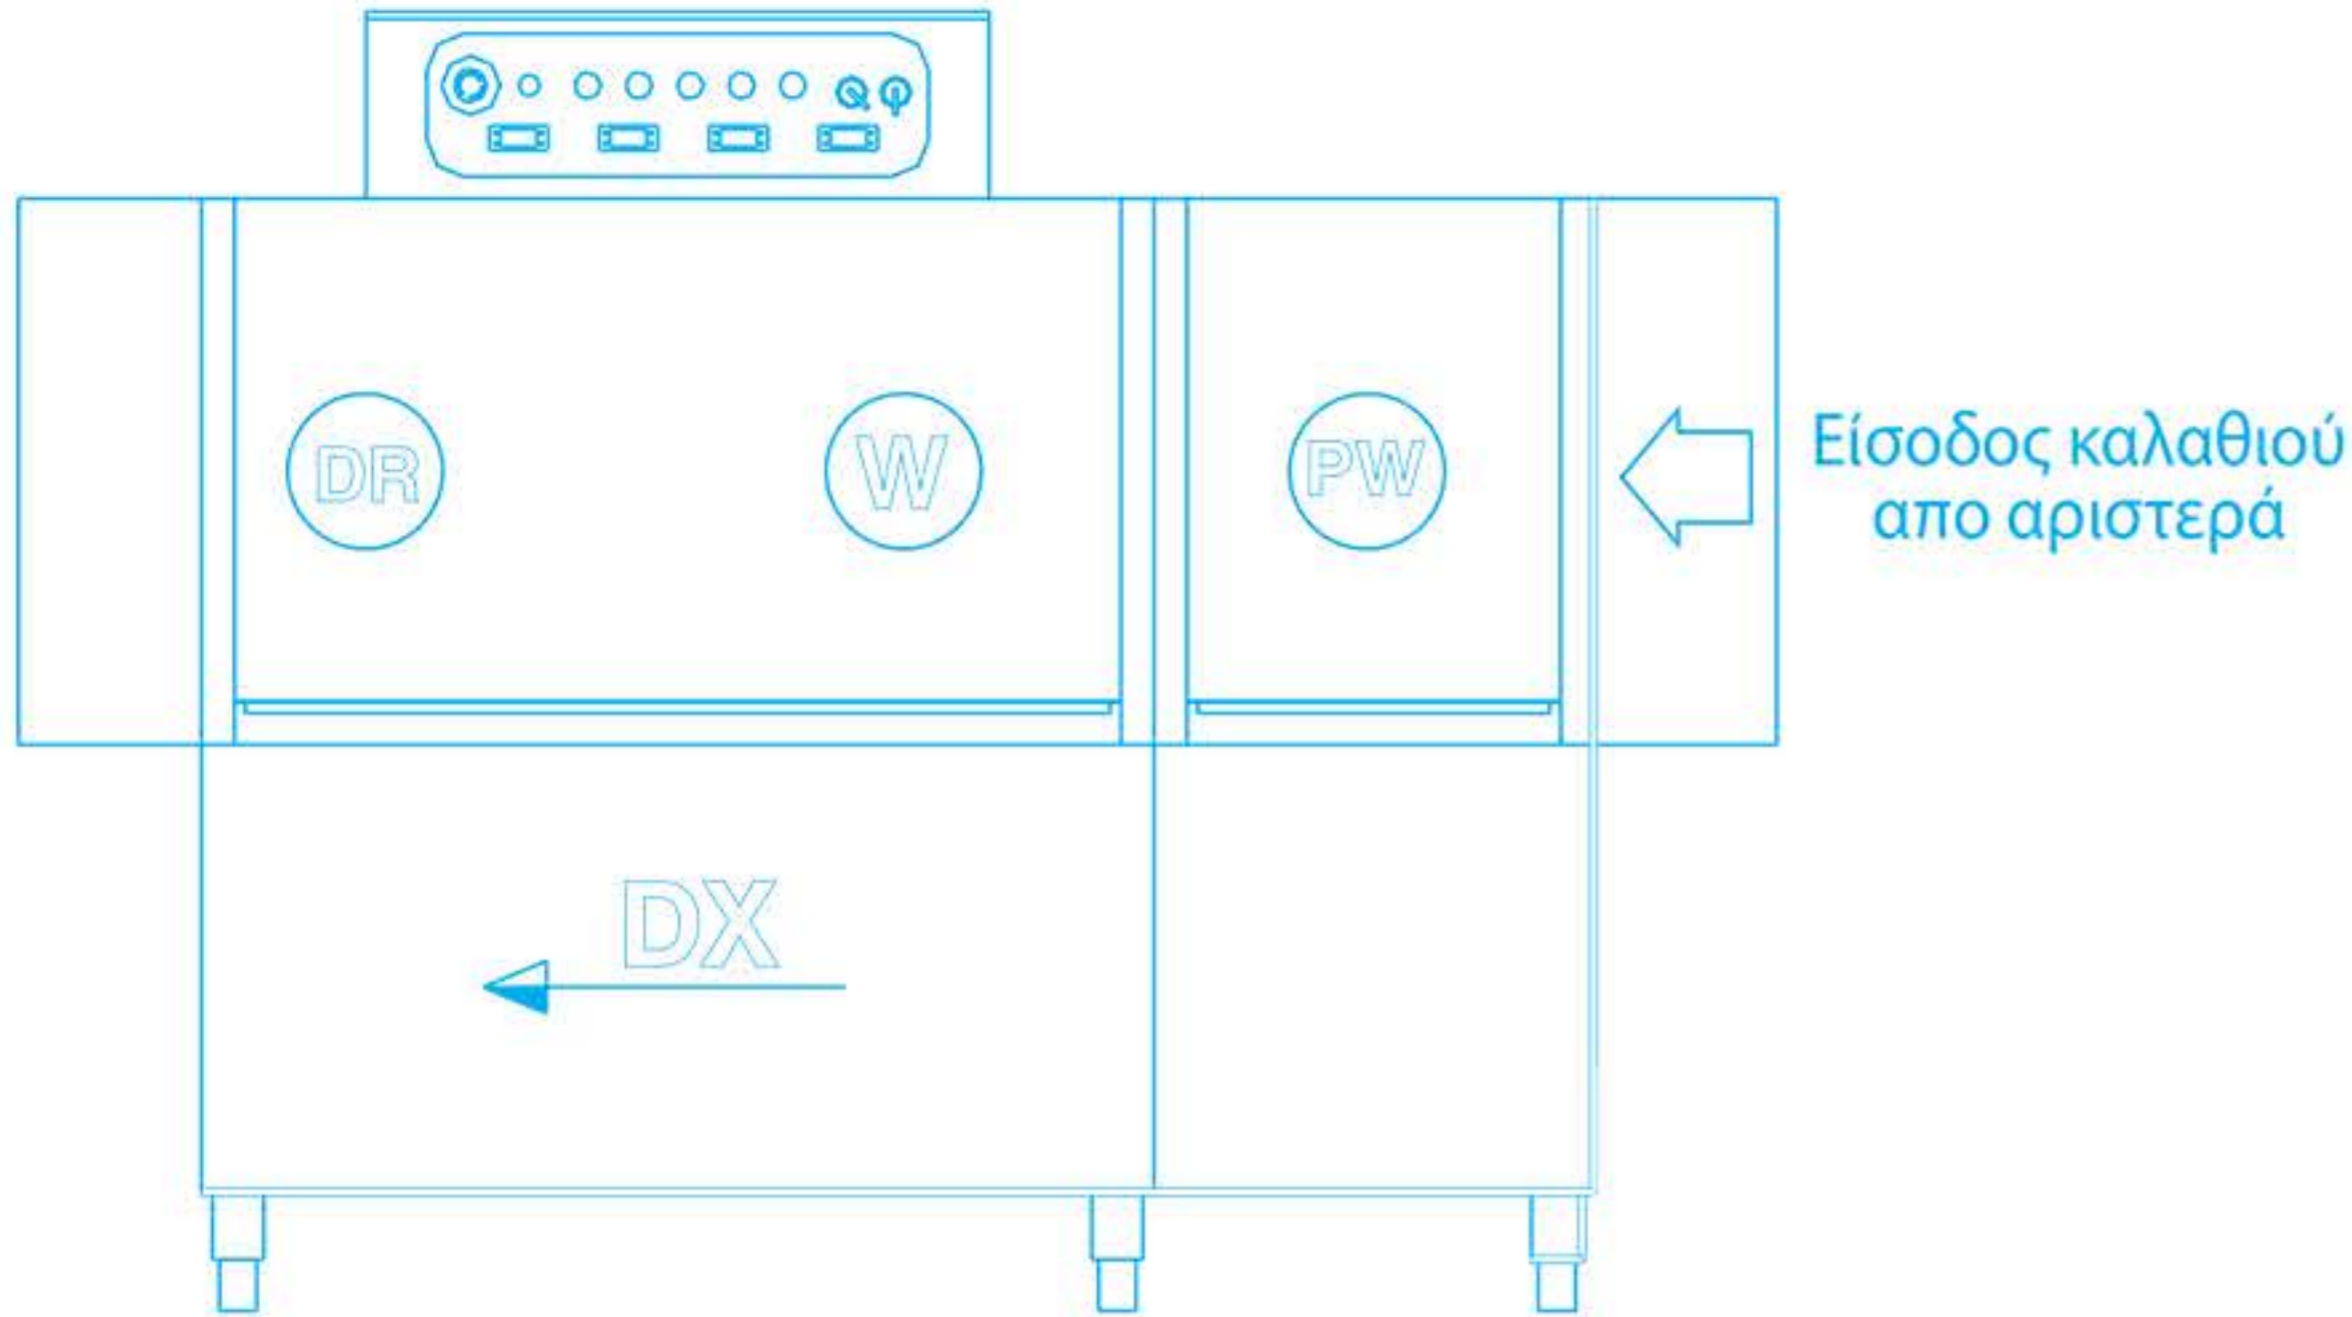

Πλυντήρια τούνελ (για καλάθι 50 x 50 cm) K3100

Εξτρά προσαρτήματα

Χαρακτηριστικά

- Ωριαία παραγωγή: 190/150 καλάθια
- Ωφέλιμο ύψος θαλάμου πλύσης: 45 cm
- Στάδια πλύσης: Κυρίως πλύση - ξέβγαλμα
- Βάρος: 360 Kg
- Ισχύς: 27,2 Kw
- Τάση: 380 Volt
- Διαστάσεις: 240 x 75 x 180/210 cm
(μήκος x βάθος x ύψος)

2

Ταχύτητες

GN 1/1
53 x 32,5 cm

Κατάλληλο για δίσκους

Γωνία πρόπλυσης

Θάλαμος στεγνώματος
Ισχύς: 6 Kw
Μήκος: 60 cm

Θάλαμος στεγνώματος
Ισχύς: 12 Kw
Μήκος: 90 cm

Θάλαμος στεγνώματος
(Γωνία 90 °) με μοτέρ για
την κίνηση των κανίστρων
Ισχύς: 12 Kw
Διαστάσεις: 85 x 85 x 195 cm

Θάλαμος στεγνώματος
(Γωνία 90 °)
Ισχύς: 6 Kw
Διαστάσεις: 85 x 85 x 185 cm

Θάλαμος στεγνώματος
Ισχύς: 12 Kw
Μήκος: 90 cm