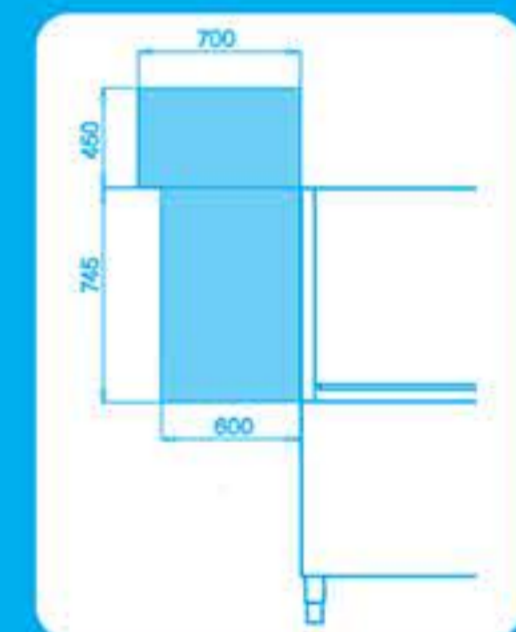

Πλυντήρια τούνελ (για καλάθι 50 x 50 cm) K3100

Εξτρά προσαρτήματα

Χαρακτηριστικά

- Ωριαία παραγωγή: 190/150 καλάθια
- Ωφέλιμο ύψος θαλάμου πλύσης: 45 cm
- Στάδια πλύσης: Κυρίως πλύση - ξέβγαλμα
- Βάρος: 360 Kg
- Ισχύς: 27,2 Kw
- Τάση: 380 Volt
- Διαστάσεις: 240 x 75 x 180/210 cm
(μήκος x βάθος x ύψος)

2

Ταχύτητες

GN 1/1
53 x 32,5 cm

Κατάλληλο για δίσκους

Γωνία πρόπλυσης

Θάλαμος στεγνώματος
Ισχύς: 6 Kw
Μήκος: 60 cm

Θάλαμος στεγνώματος
Ισχύς: 12 Kw
Μήκος: 90 cm

Θάλαμος στεγνώματος
(Γωνία 90 °) με μοτέρ για
την κίνηση των κανίστρων
Ισχύς: 12 Kw
Διαστάσεις: 85 x 85 x 195 cm

Θάλαμος στεγνώματος
(Γωνία 90 °)
Ισχύς: 6 Kw
Διαστάσεις: 85 x 85 x 185 cm

Θάλαμος στεγνώματος
Ισχύς: 12 Kw
Μήκος: 90 cm