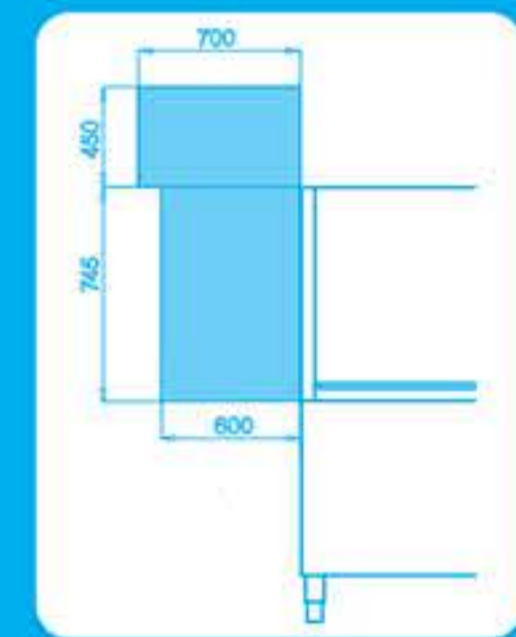

Πλυντήρια τούνελ (για καλάθι 50 x 50 cm) K3100

Εξτρά προσαρτήματα

Χαρακτηριστικά

- Ωριαία παραγωγή: 190/150 καλάθια
- Ωφέλιμο ύψος θαλάμου πλύσης: 45 cm
- Στάδια πλύσης: Κυρίως πλύση - ξέβγαλμα
- Βάρος: 360 Kg
- Ισχύς: 27,2 Kw
- Τάση: 380 Volt
- Διαστάσεις: 240 x 75 x 180/210 cm
(μήκος x βάθος x ύψος)

2

Ταχύτητες

GN 1/1
53 x 32,5 cm

Κατάλληλο για δίσκους

Γωνία πρόπλυσης

Θάλαμος στεγνώματος
Ισχύς: 6 Kw
Μήκος: 60 cm

Θάλαμος στεγνώματος
Ισχύς: 12 Kw
Μήκος: 90 cm

Θάλαμος στεγνώματος
(Γωνία 90 °) με μοτέρ για
την κίνηση των κανίστρων
Ισχύς: 12 Kw
Διαστάσεις: 85 x 85 x 195 cm

Θάλαμος στεγνώματος
(Γωνία 90 °)
Ισχύς: 6 Kw
Διαστάσεις: 85 x 85 x 185 cm

Θάλαμος στεγνώματος
Ισχύς: 12 Kw
Μήκος: 90 cm