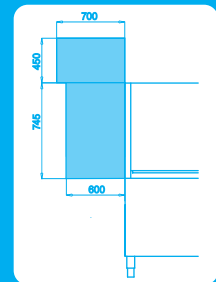

## Χαρακτηριστικά

- Ωριαία παραγωγή: 240/190 καλάθια
- Ωφέλιμο ύψος θαλάμου πλύσης: 45 cm
- Στάδια πλύσης: Κυρίως πλύση - ξέβγαλμα
- Βάρος: 420 Kg
- Ισχύς: 31,4 Kw
- Τάση: 380 Volt
- Διαστάσεις: 270 x 75 x 180/210 cm  
(μήκος x βάθος x ύψος)

2

Ταχύτητες

GN 1/1  
53 x 32,5 cm

Κατάλληλο για δίσκους

## Εξτρά προσαρτήματα

Θάλαμος στεγνώματος  
Ισχύς: 12 Kw  
Μήκος: 60 cm

Θάλαμος στεγνώματος  
Ισχύς: 12 Kw  
Μήκος: 90 cm

Θάλαμος στεγνώματος  
(Γωνία 90 °)  
Ισχύς: 6 Kw  
Διαστάσεις: 85 x 85 x 185 cm

Θάλαμος στεγνώματος  
(Γωνία 90 °) με μοτέρ για  
την κίνηση των κανίστρων  
Ισχύς: 12 Kw  
Διαστάσεις: 85 x 85 x 195 cm