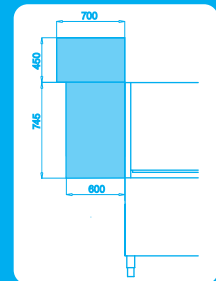

## Χαρακτηριστικά

- Ωριαία παραγωγή: 240/190 καλάθια
- Ωφέλιμο ύψος θαλάμου πλύσης: 45 cm
- Στάδια πλύσης: Κυρίως πλύση - ξέβγαλμα
- Βάρος: 420 Kg
- Ισχύς: 31,4 Kw
- Τάση: 380 Volt
- Διαστάσεις: 270 x 75 x 180/210 cm  
(μήκος x βάθος x ύψος)

2

Ταχύτητες

GN 1/1  
53 x 32,5 cm

Κατάλληλο για δίσκους

## Εξτρά προσαρτήματα

Θάλαμος στεγνώματος  
Ισχύς: 12 Kw  
Μήκος: 60 cm

Θάλαμος στεγνώματος  
Ισχύς: 12 Kw  
Μήκος: 90 cm

Θάλαμος στεγνώματος  
(Γωνία 90 °)  
Ισχύς: 6 Kw  
Διαστάσεις: 85 x 85 x 185 cm

Θάλαμος στεγνώματος  
(Γωνία 90 °) με μοτέρ για  
την κίνηση των κανίστρων  
Ισχύς: 12 Kw  
Διαστάσεις: 85 x 85 x 195 cm