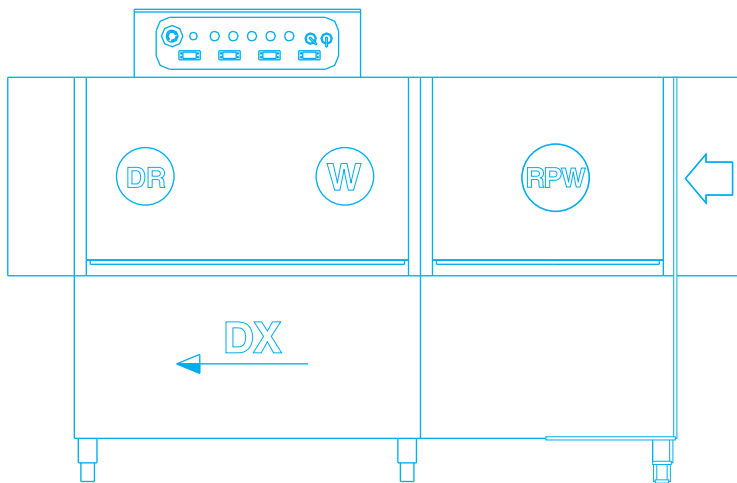

Πλυντήρια τούνελ (για καλάθι 50 x 50 cm) K3300

Είσοδος καλαθιού
απο αριστερά

Χαρακτηριστικά

- Ωριαία παραγωγή: 240/190 καλάθια
- Ωφέλιμο ύψος θαλάμου πλύσης: 45 cm
- Στάδια πλύσης: Κυρίως πλύση - ξέβγαλμα
- Βάρος: 420 Kg
- Ισχύς: 31,4 Kw
- Τάση: 380 Volt
- Διαστάσεις: 270 x 75 x 180/210 cm
  (μήκος x βάθος x ύψος)

2

Ταχύτητες

GN 1/1
53 x 32,5 cm

Κατάλληλο για δίσκους