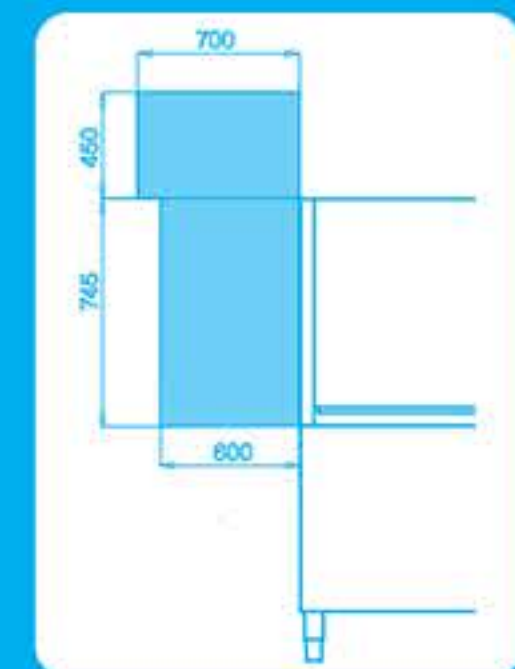

Πλυντήρια τούνελ (για καλάθι 50 x 50 cm) K3300

Είσοδος καλάθιού
απο αριστερά

Χαρακτηριστικά

- Ωριαία παραγωγή: 240/190 καλάθια
- Ωφέλιμο ύψος θαλάμου πλύσης: 45 cm
- Στάδια πλύσης: Κυρίως πλύση - ξέβγαλμα
- Βάρος: 420 Kg
- Ισχύς: 31,4 Kw
- Τάση: 380 Volt
- Διαστάσεις: 270 x 75 x 180/210 cm
(μήκος x βάθος x ύψος)

2

Ταχύτητες

GN 1/1
53 x 32,5 cm

Κατάλληλο για δίσκους

Εξτρά προσαρτήματα

Θάλαμος στεγνώματος
Ισχύς: 12 Kw
Μήκος: 60 cm

Θάλαμος στεγνώματος
Ισχύς: 12 Kw
Μήκος: 90 cm

Θάλαμος στεγνώματος
(Γωνία 90 °)
Ισχύς: 6 Kw
Διαστάσεις: 85 x 85 x 185 cm

Θάλαμος στεγνώματος
(Γωνία 90 °) με μοτέρ για
την κίνηση των κανίστρων
Ισχύς: 12 Kw
Διαστάσεις: 85 x 85 x 195 cm