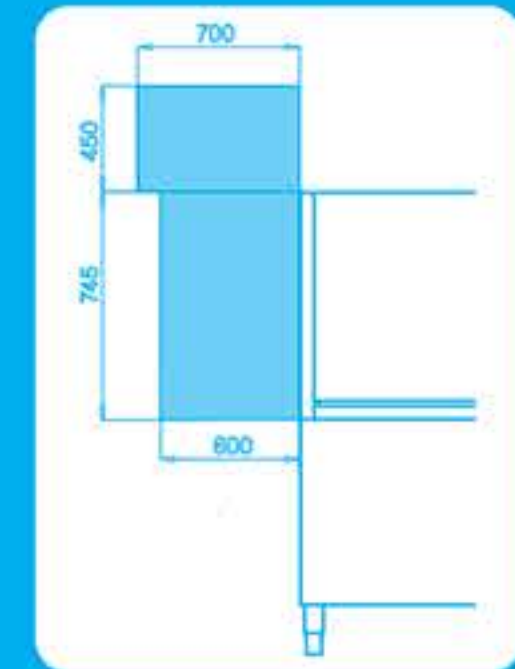

Πλυντήρια τούνελ (για καλάθι 50 x 50 cm) K3300

Είσοδος καλάθιού
απο αριστερά

Χαρακτηριστικά

- Ωριαία παραγωγή: 240/190 καλάθια
- Ωφέλιμο ύψος θαλάμου πλύσης: 45 cm
- Στάδια πλύσης: Κυρίως πλύση - ξέβγαλμα
- Βάρος: 420 Kg
- Ισχύς: 31,4 Kw
- Τάση: 380 Volt
- Διαστάσεις: 270 x 75 x 180/210 cm
(μήκος x βάθος x ύψος)

2

Ταχύτητες

GN 1/1
53 x 32,5 cm

Κατάλληλο για δίσκους

Εξτρά προσαρτήματα

Θάλαμος στεγνώματος
Ισχύς: 12 Kw
Μήκος: 60 cm

Θάλαμος στεγνώματος
Ισχύς: 12 Kw
Μήκος: 90 cm

Θάλαμος στεγνώματος
(Γωνία 90 °)
Ισχύς: 6 Kw
Διαστάσεις: 85 x 85 x 185 cm

Θάλαμος στεγνώματος
(Γωνία 90 °) με μοτέρ για
την κίνηση των κανίστρων
Ισχύς: 12 Kw
Διαστάσεις: 85 x 85 x 195 cm