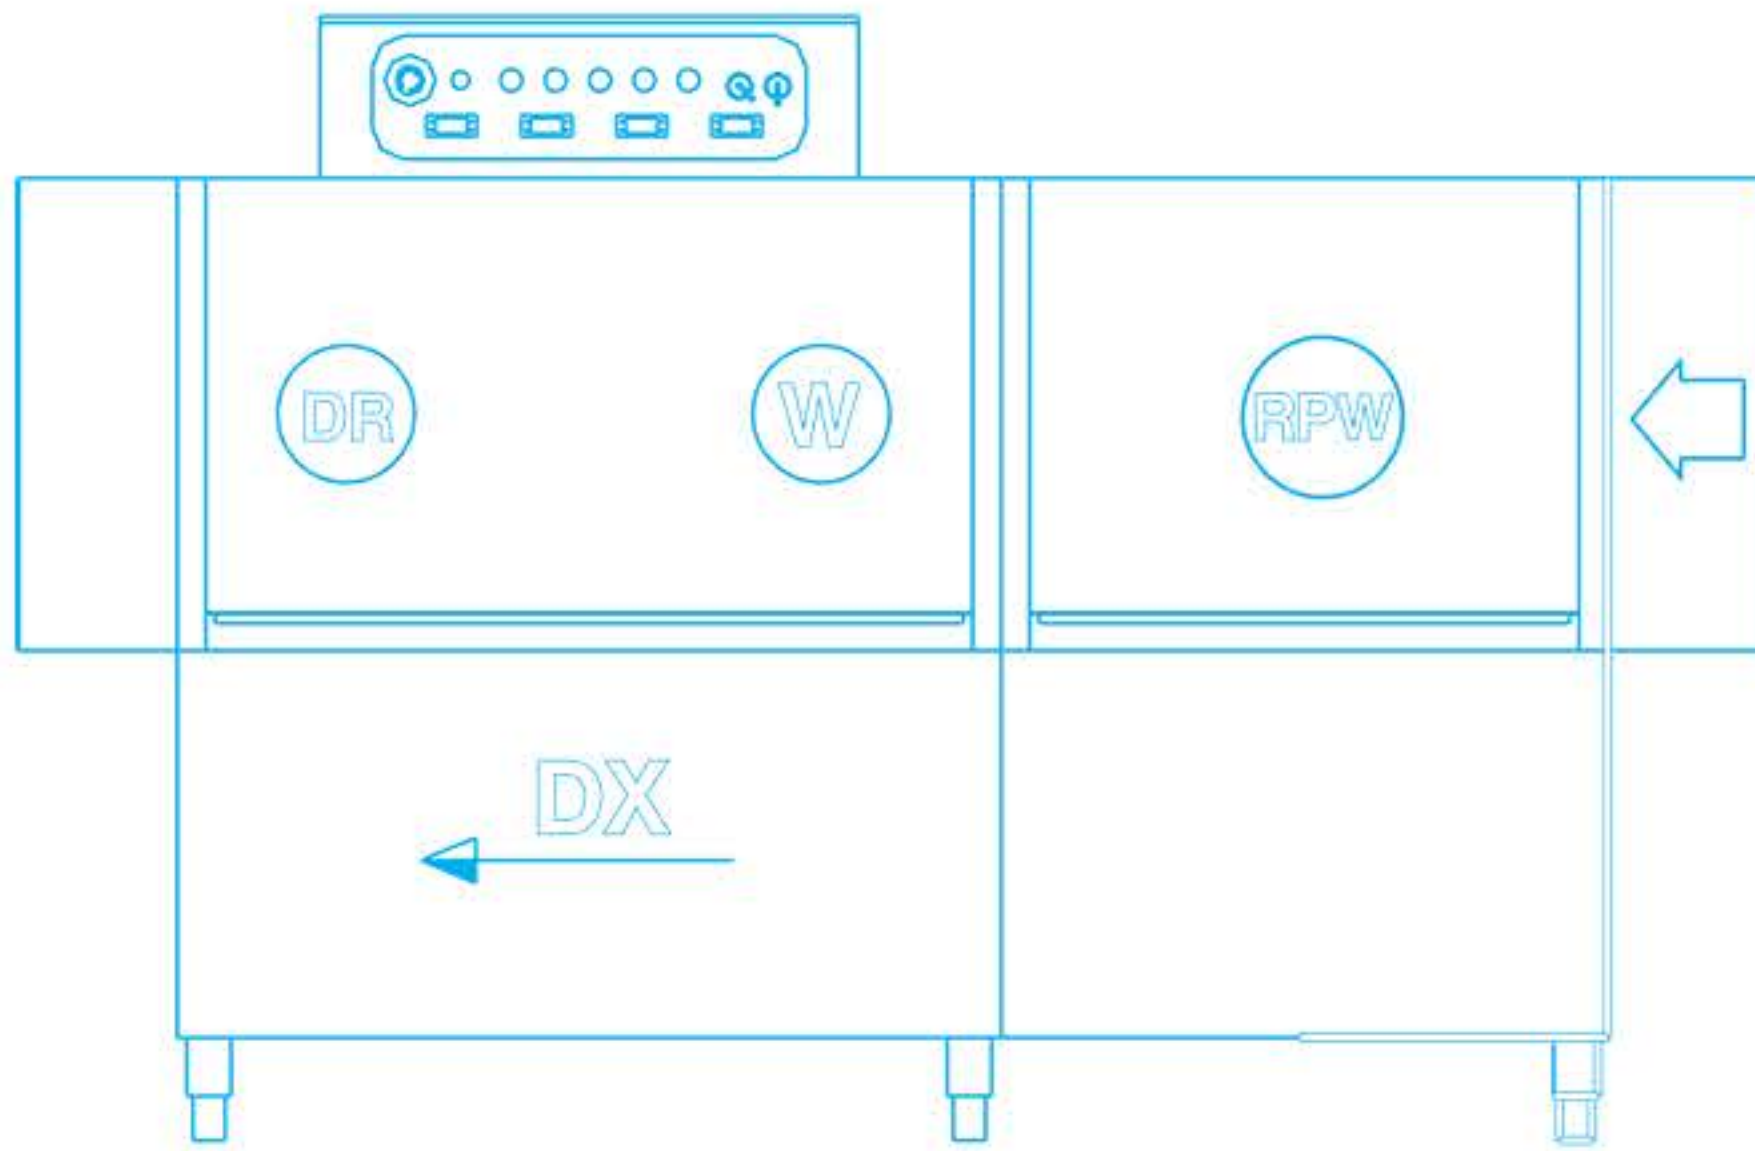

Πλυντήρια τούνελ (για καλάθι 50 x 50 cm) K3300

Είσοδος καλάθιού
απο αριστερά

Χαρακτηριστικά

- Ωριαία παραγωγή: 240/190 καλάθια
- Ωφέλιμο ύψος θαλάμου πλύσης: 45 cm
- Στάδια πλύσης: Κυρίως πλύση - ξέβγαλμα
- Βάρος: 420 Kg
- Ισχύς: 31,4 Kw
- Τάση: 380 Volt
- Διαστάσεις: 270 x 75 x 180/210 cm
(μήκος x βάθος x ύψος)

2

Ταχύτητες

GN 1/1
53 x 32,5 cm

Κατάλληλο για δίσκους

Εξτρά προσαρτήματα

Θάλαμος στεγνώματος
Ισχύς: 12 Kw
Μήκος: 60 cm

Θάλαμος στεγνώματος
Ισχύς: 12 Kw
Μήκος: 90 cm

Θάλαμος στεγνώματος
(Γωνία 90 °)
Ισχύς: 6 Kw
Διαστάσεις: 85 x 85 x 185 cm

Θάλαμος στεγνώματος
(Γωνία 90 °) με μοτέρ για
την κίνηση των κανίστρων
Ισχύς: 12 Kw
Διαστάσεις: 85 x 85 x 195 cm