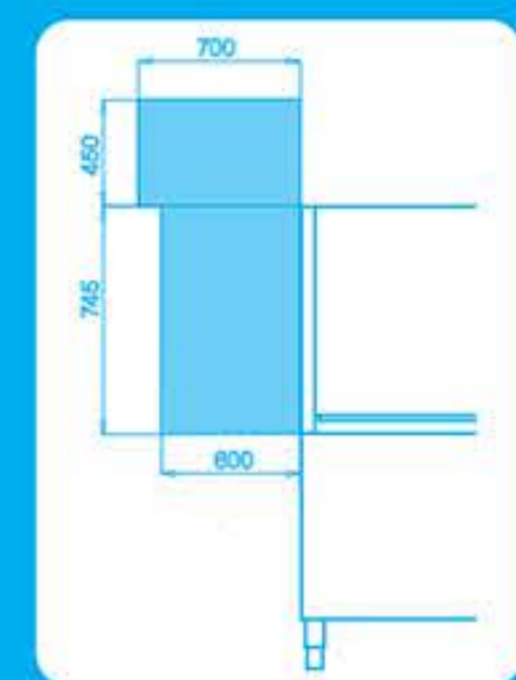

Πλυντήρια τούνελ (για καλάθι 50 x 50 cm) K3800

Εξτρά προσαρτήματα

Είσοδος καλαθιού
απο αριστερά

Χαρακτηριστικά

- Ωριαία παραγωγή: 190/150 καλάθια
- Ωφέλιμο ύψος θαλάμου πλύσης: 45 cm
- Στάδια πλύσης: Κυρίως πλύση - ξέβγαλμα
- Βάρος: 400 Kg
- Ισχύς: 24,6 Kw
- Τάση: 380 Volt
- Διαστάσεις: 260 x 75 x 180/210 cm
(μήκος x βάθος x ύψος)

2

Ταχύτητες

GN 1/1
53 x 32,5 cm

Κατάλληλο για δίσκους

Γωνία πρόπλυσης

Θάλαμος στεγνώματος
Ισχύς: 12 Kw
Μήκος: 60 cm

Θάλαμος στεγνώματος
Ισχύς: 12 Kw
Μήκος: 90 cm

Θάλαμος στεγνώματος
(Γωνία 90 °) με μοτέρ για
την κίνηση των κανίστρων
Ισχύς: 12 Kw
Διαστάσεις: 85 x 85 x 195 cm

Θάλαμος στεγνώματος
(Γωνία 90 °)
Ισχύς: 6 Kw
Διαστάσεις: 85 x 85 x 185 cm