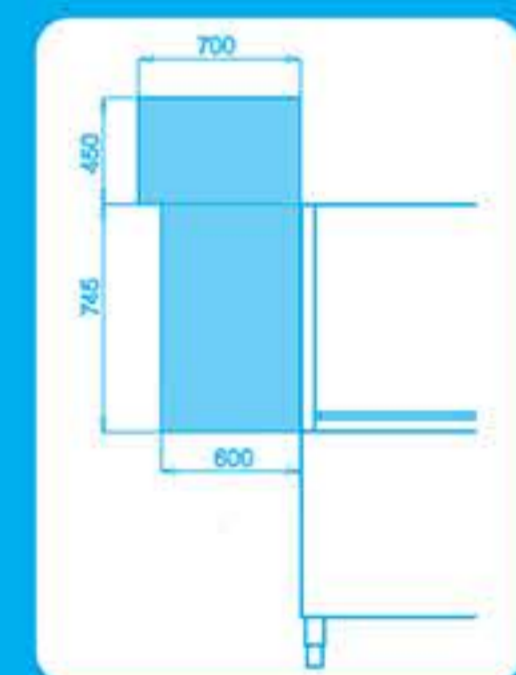

Πλυντήρια τούνελ (για καλάθι 50 x 50 cm) K3800

Εξτρά προσαρτήματα

Είσοδος καλαθιού
απο αριστερά

Χαρακτηριστικά

- Ωριαία παραγωγή: 190/150 καλάθια
- Ωφέλιμο ύψος θαλάμου πλύσης: 45 cm
- Στάδια πλύσης: Κυρίως πλύση - ξέβγαλμα
- Βάρος: 400 Kg
- Ισχύς: 24,6 Kw
- Τάση: 380 Volt
- Διαστάσεις: 260 x 75 x 180/210 cm
(μήκος x βάθος x ύψος)

2

Ταχύτητες

GN 1/1
53 x 32,5 cm

Κατάλληλο για δίσκους

Γωνία πρόπλυσης

Θάλαμος στεγνώματος
Ισχύς: 12 Kw
Μήκος: 60 cm

Θάλαμος στεγνώματος
Ισχύς: 12 Kw
Μήκος: 90 cm

Θάλαμος στεγνώματος
(Γωνία 90 °) με μοτέρ για
την κίνηση των κανίστρων
Ισχύς: 12 Kw
Διαστάσεις: 85 x 85 x 195 cm

Θάλαμος στεγνώματος
(Γωνία 90 °)
Ισχύς: 6 Kw
Διαστάσεις: 85 x 85 x 185 cm