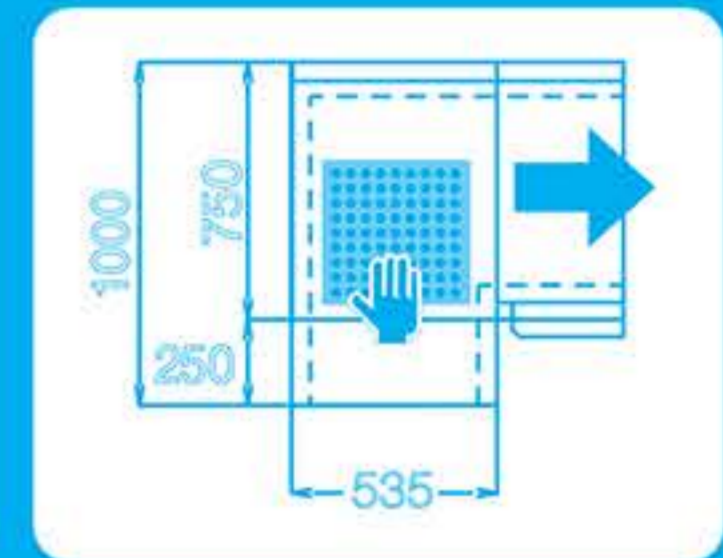

Πλυντήρια τούνελ (για καλάθι 50 x 50 cm) K3800

Εξτρά προσαρτήματα

Είσοδος καλαθιού
απο αριστερά

Χαρακτηριστικά

- Ωριαία παραγωγή: 190/150 καλάθια
- Ωφέλιμο ύψος θαλάμου πλύσης: 45 cm
- Στάδια πλύσης: Κυρίως πλύση - ξέβγαλμα
- Βάρος: 400 Kg
- Ισχύς: 24,6 Kw
- Τάση: 380 Volt
- Διαστάσεις: 260 x 75 x 180/210 cm
(μήκος x βάθος x ύψος)

2

Ταχύτητες

GN 1/1
53 x 32,5 cm

Κατάλληλο για δίσκους

Γωνία πρόπλυσης

Θάλαμος στεγνώματος
Ισχύς: 12 Kw
Μήκος: 60 cm

Θάλαμος στεγνώματος
Ισχύς: 12 Kw
Μήκος: 90 cm

Θάλαμος στεγνώματος
(Γωνία 90 °) με μοτέρ για
την κίνηση των κανίστρων
Ισχύς: 12 Kw
Διαστάσεις: 85 x 85 x 195 cm

Θάλαμος στεγνώματος
(Γωνία 90 °)
Ισχύς: 6 Kw
Διαστάσεις: 85 x 85 x 185 cm