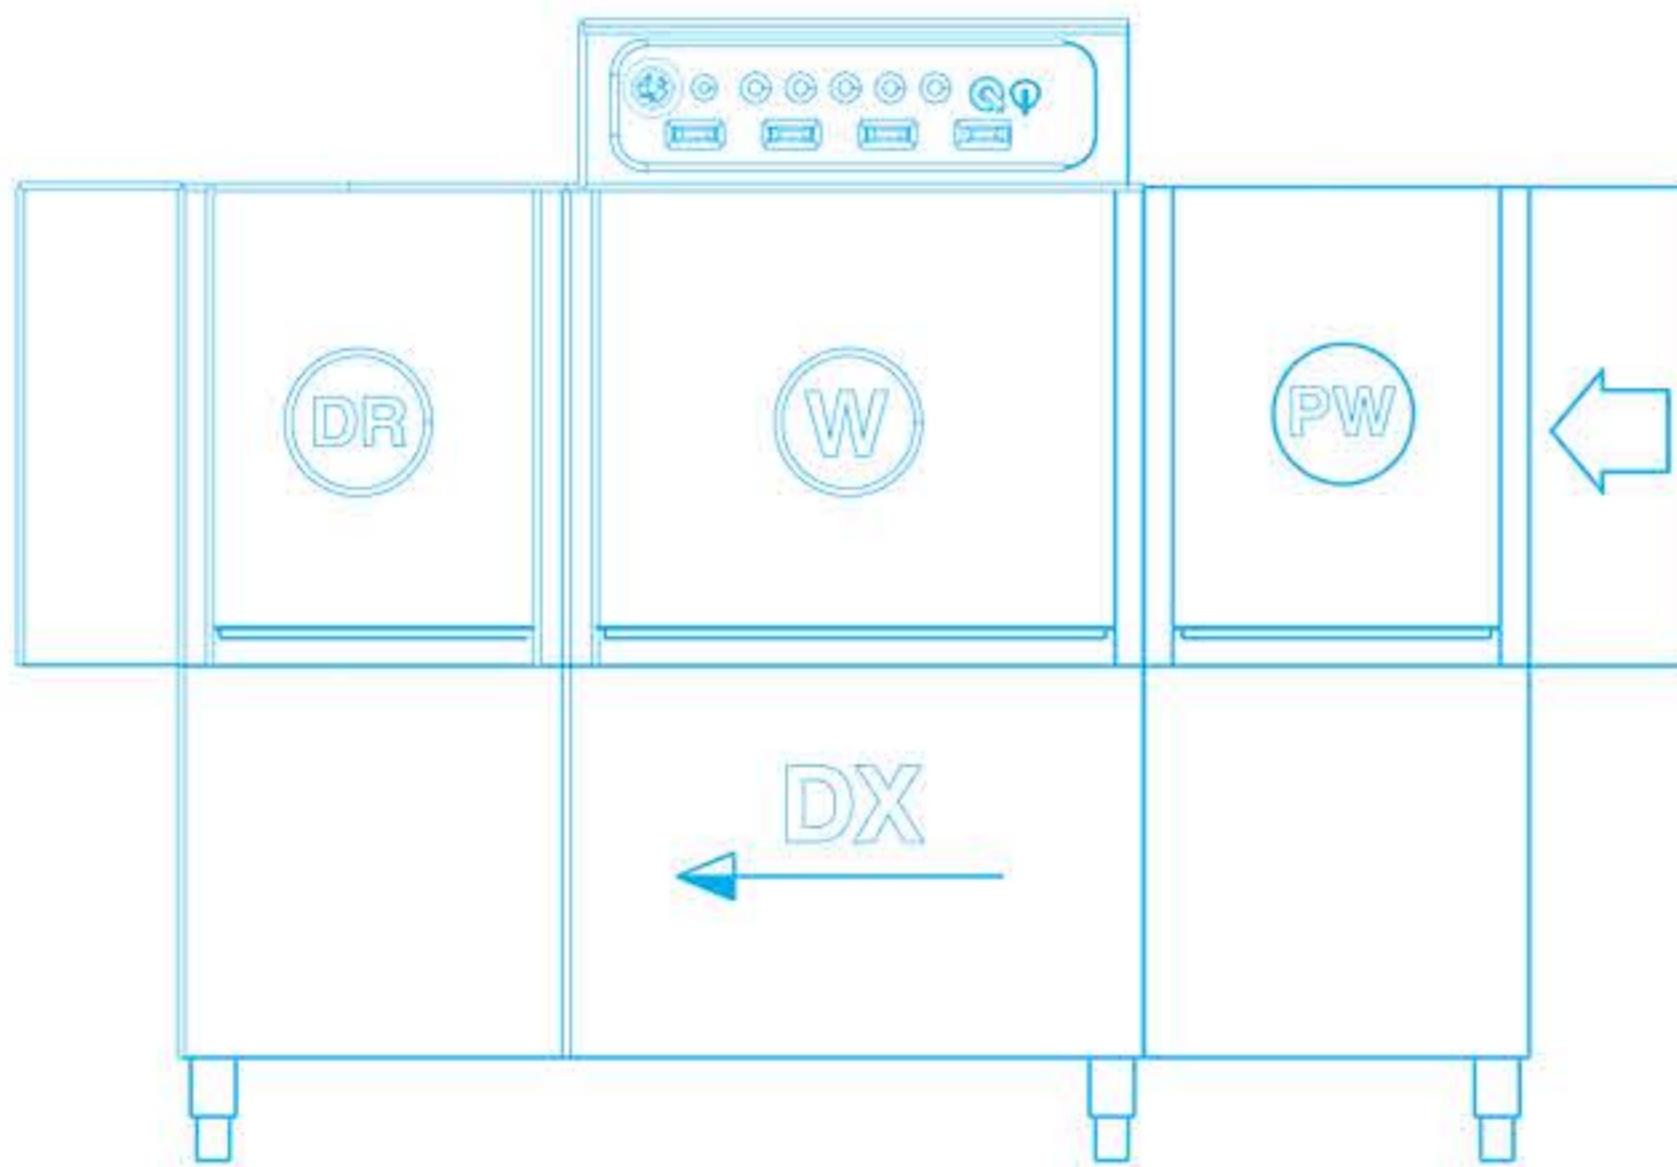

Πλυντήρια τούνελ (για καλάθι 50 x 50 cm) K3800

Εξτρά προσαρτήματα

Είσοδος καλαθιού
απο αριστερά

Χαρακτηριστικά

- Ωριαία παραγωγή: 190/150 καλάθια
- Ωφέλιμο ύψος θαλάμου πλύσης: 45 cm
- Στάδια πλύσης: Κυρίως πλύση - ξέβγαλμα
- Βάρος: 400 Kg
- Ισχύς: 24,6 Kw
- Τάση: 380 Volt
- Διαστάσεις: 260 x 75 x 180/210 cm
(μήκος x βάθος x ύψος)

2

Ταχύτητες

GN 1/1
53 x 32,5 cm

Κατάλληλο για δίσκους

Γωνία πρόπλυσης

Θάλαμος στεγνώματος
Ισχύς: 12 Kw
Μήκος: 60 cm

Θάλαμος στεγνώματος
Ισχύς: 12 Kw
Μήκος: 90 cm

Θάλαμος στεγνώματος
(Γωνία 90 °) με μοτέρ για
την κίνηση των κανίστρων
Ισχύς: 12 Kw
Διαστάσεις: 85 x 85 x 195 cm

Θάλαμος στεγνώματος
(Γωνία 90 °)
Ισχύς: 6 Kw
Διαστάσεις: 85 x 85 x 185 cm