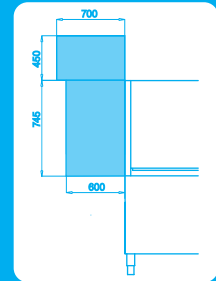

Πλυντήρια τούνελ (για καλάθι 50 x 50 cm) K4000

Εξτρά προσαρτήματα

Είσοδος καλαθιού
απο αριστερά

Χαρακτηριστικά

- 🕒 Ωριαία παραγωγή: 240/190 καλάθια
- 🌀 Ωφέλιμο ύψος θαλάμου πλύσης: 45 cm
- 🌧️ Στάδια πλύσης: Κυρίως πλύση - ξέβγαλμα
- 📊 Βάρος: 460 Kg
- ⚡ Ισχύς: 28,8 Kw
- 🔌 Τάση: 380 Volt
- 📏 Διαστάσεις: 290 x 75 x 180/210 cm
(μήκος x βάθος x ύψος)

2

Ταχύτητες

GN 1/1
53 x 32,5 cm

Κατάλληλο για δίσκους

Θάλαμος στεγνώματος
Ισχύς: 12 Kw
Μήκος: 60 cm

Θάλαμος στεγνώματος
Ισχύς: 12 Kw
Μήκος: 90 cm

Θάλαμος στεγνώματος
(Γωνία 90°) με μοτέρ για
την κίνηση των κανίστρων
Ισχύς: 12 Kw
Διαστάσεις: 85 x 85 x 195 cm