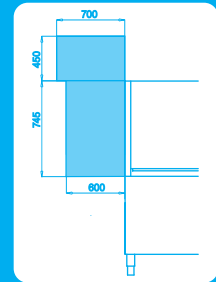

Πλυντήρια τούνελ (για καλάθι 50 x 50 cm) K4000

Εξτρά προσαρτήματα

Είσοδος καλαθιού
απο αριστερά

Χαρακτηριστικά

- 🕒 Ωριαία παραγωγή: 240/190 καλάθια
- 🌀 Ωφέλιμο ύψος θαλάμου πλύσης: 45 cm
- 🌧️ Στάδια πλύσης: Κυρίως πλύση - ξέβγαλμα
- 📊 Βάρος: 460 Kg
- ⚡ Ισχύς: 28,8 Kw
- 🔌 Τάση: 380 Volt
- 📏 Διαστάσεις: 290 x 75 x 180/210 cm
(μήκος x βάθος x ύψος)

2

Ταχύτητες

GN 1/1
53 x 32,5 cm

Κατάλληλο για δίσκους

Θάλαμος στεγνώματος
Ισχύς: 12 Kw
Μήκος: 60 cm

Θάλαμος στεγνώματος
Ισχύς: 12 Kw
Μήκος: 90 cm

Θάλαμος στεγνώματος
(Γωνία 90°) με μοτέρ για
την κίνηση των κανίστρων
Ισχύς: 12 Kw
Διαστάσεις: 85 x 85 x 195 cm