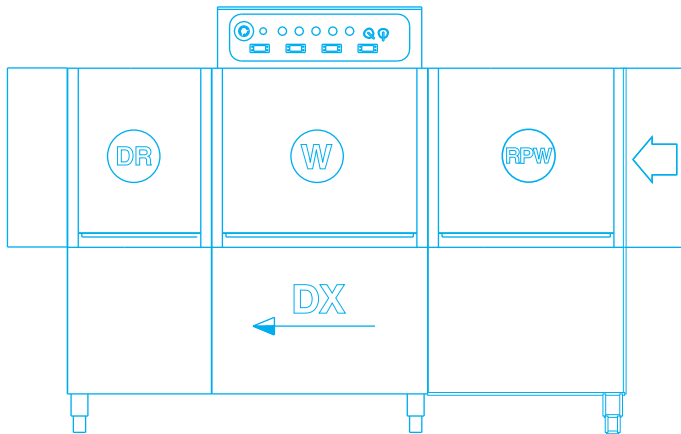

Πλυντήρια τούνελ (για καλάθι 50 x 50 cm) K4000

Εξτρά προσαρτήματα

Είσοδος καλαθιού
απο αριστερά

Χαρακτηριστικά

- 🕒 Ωριαία παραγωγή: 240/190 καλάθια
- 🌀 Ωφέλιμο ύψος θαλάμου πλύσης: 45 cm
- 🌧️ Στάδια πλύσης: Κυρίως πλύση - ξέβγαλμα
- 📊 Βάρος: 460 Kg
- ⚡ Ισχύς: 28,8 Kw
- 🔌 Τάση: 380 Volt
- 📏 Διαστάσεις: 290 x 75 x 180/210 cm
(μήκος x βάθος x ύψος)

2

Ταχύτητες

GN 1/1
53 x 32,5 cm

Κατάλληλο για δίσκους

Θάλαμος στεγνώματος
Ισχύς: 12 Kw
Μήκος: 60 cm

Θάλαμος στεγνώματος
Ισχύς: 12 Kw
Μήκος: 90 cm

Θάλαμος στεγνώματος
(Γωνία 90°) με μοτέρ για
την κίνηση των κανίστρων
Ισχύς: 12 Kw
Διαστάσεις: 85 x 85 x 195 cm