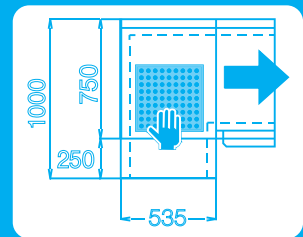

Πλυντήρια τούνελ (για καλάθι 50 x 50 cm) K4400

Εξτρά προσαρτήματα

Χαρακτηριστικά

- Ωριαία παραγωγή: 240/190 καλάθια
- Ωφέλιμο ύψος θαλάμου πλύσης: 45 cm
- Στάδια πλύσης: Κυρίως πλύση - ξέβγαλμα
- Βάρος: 510 Kg
- Ισχύς: 34,6 Kw
- Τάση: 380 Volt
- Διαστάσεις: 320 x 75 x 180/210 cm
(μήκος x βάθος x ύψος)

2

Ταχύτητες

GN 1/1
53 x 32,5 cm

Κατάλληλο για δίσκους

Γωνία πρόπλυσης

Θάλαμος στεγνώματος
Ισχύς: 12 Kw
Μήκος: 60 cm

Θάλαμος στεγνώματος
Ισχύς: 12 Kw
Μήκος: 90 cm

Θάλαμος στεγνώματος
(Γωνία 90 °) με μοτέρ για
την κίνηση των κανίστρων
Ισχύς: 12 Kw
Διαστάσεις: 85 x 85 x 195 cm