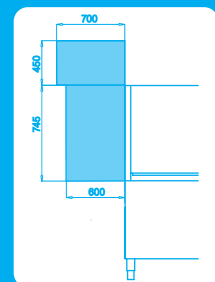

Πλυντήρια τούνελ (για καλάθι 50 x 50 cm) K4400

Εξτρά προσαρτήματα

Χαρακτηριστικά

- Ωριαία παραγωγή: 240/190 καλάθια
- Ωφέλιμο ύψος θαλάμου πλύσης: 45 cm
- Στάδια πλύσης: Κυρίως πλύση - ξέβγαλμα
- Βάρος: 510 Kg
- Ισχύς: 34,6 Kw
- Τάση: 380 Volt
- Διαστάσεις: 320 x 75 x 180/210 cm
(μήκος x βάθος x ύψος)

2

Ταχύτητες

GN 1/1
53 x 32,5 cm

Κατάλληλο για δίσκους

Γωνία πρόπλυσης

Θάλαμος στεγνώματος
Ισχύς: 12 Kw
Μήκος: 60 cm

Θάλαμος στεγνώματος
Ισχύς: 12 Kw
Μήκος: 90 cm

Θάλαμος στεγνώματος
(Γωνία 90 °) με μοτέρ για
την κίνηση των κανίστρων
Ισχύς: 12 Kw
Διαστάσεις: 85 x 85 x 195 cm