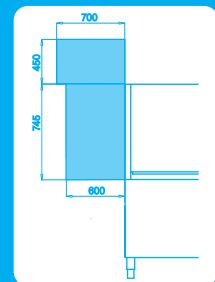

Πλυντήρια τούνελ (για καλάθι 50 x 50 cm) K4400

Εξτρά προσαρτήματα

Χαρακτηριστικά

- Ωριαία παραγωγή: 240/190 καλάθια
- Ωφέλιμο ύψος θαλάμου πλύσης: 45 cm
- Στάδια πλύσης: Κυρίως πλύση - ξέβγαλμα
- Βάρος: 510 Kg
- Ισχύς: 34,6 Kw
- Τάση: 380 Volt
- Διαστάσεις: 320 x 75 x 180/210 cm
(μήκος x βάθος x ύψος)

2

Ταχύτητες

GN 1/1
53 x 32,5 cm

Κατάλληλο για δίσκους

Γωνία πρόπλυσης

Θάλαμος στεγνώματος
Ισχύς: 12 Kw
Μήκος: 60 cm

Θάλαμος στεγνώματος
Ισχύς: 12 Kw
Μήκος: 90 cm

Θάλαμος στεγνώματος
(Γωνία 90 °) με μοτέρ για
την κίνηση των κανίστρων
Ισχύς: 12 Kw
Διαστάσεις: 85 x 85 x 195 cm