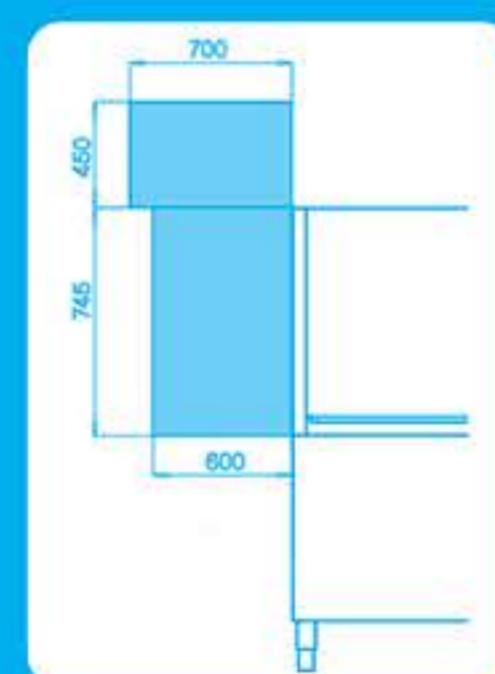

## Χαρακτηριστικά

- Ωριαία παραγωγή: 240/190 καλάθια
- Ωφέλιμο ύψος θαλάμου πλύσης: 45 cm
- Στάδια πλύσης: Κυρίως πλύση - ξέβγαλμα
- Βάρος: 510 Kg
- Ισχύς: 34,6 Kw
- Τάση: 380 Volt
- Διαστάσεις: 320 x 75 x 180/210 cm  
(μήκος x βάθος x ύψος)

## Εξτρά προσαρτήματα

Γωνία πρόπλυσης

Θάλαμος στεγνώματος  
Ισχύς: 12 Kw  
Μήκος: 60 cm

Θάλαμος στεγνώματος  
Ισχύς: 12 Kw  
Μήκος: 90 cm

Θάλαμος στεγνώματος  
(Γωνία 90 °) με μοτέρ για  
την κίνηση των κανίστρων  
Ισχύς: 12 Kw  
Διαστάσεις: 85 x 85 x 195 cm