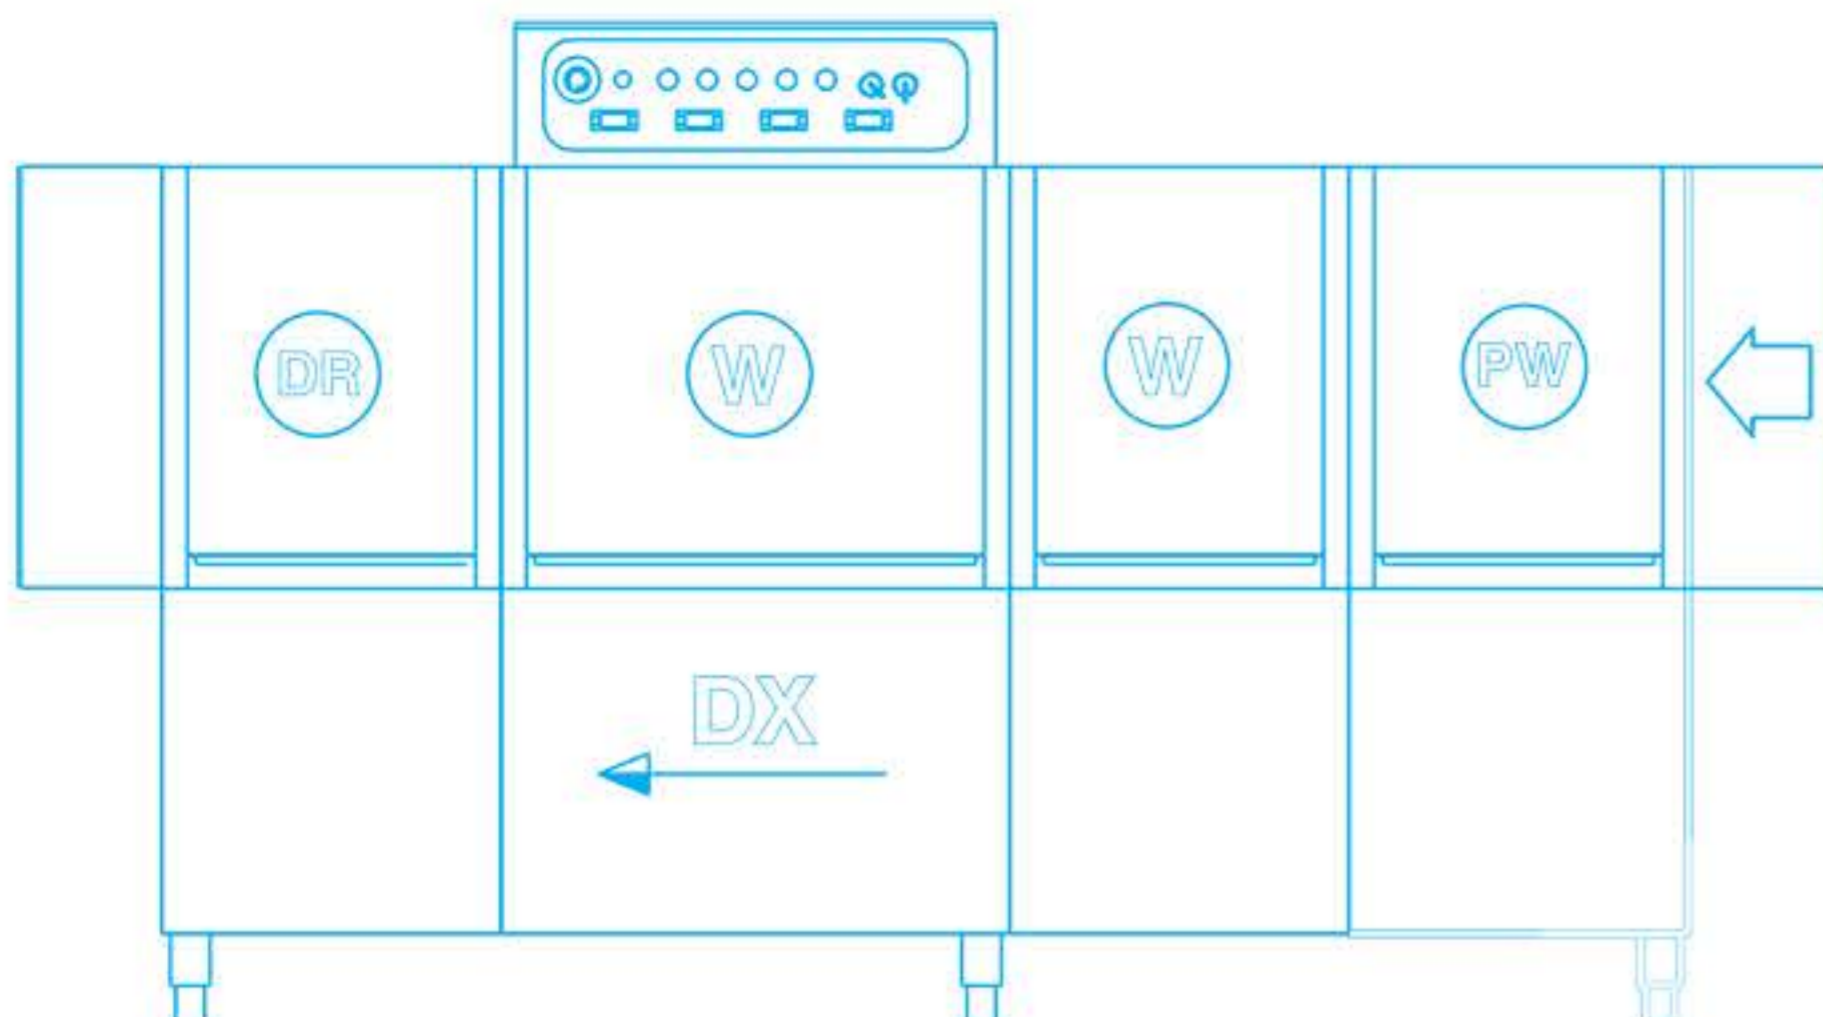

# Πλυντήρια τούνελ (για καλάθι 50 x 50 cm) K4400

Είσοδος καλάθιού  
απο αριστερά

## Χαρακτηριστικά

- Ωριαία παραγωγή: 240/190 καλάθια
- Ωφέλιμο ύψος θαλάμου πλύσης: 45 cm
- Στάδια πλύσης: Κυρίως πλύση - ξέβγαλμα
- Βάρος: 510 Kg
- Ισχύς: 34,6 Kw
- Τάση: 380 Volt
- Διαστάσεις: 320 x 75 x 180/210 cm  
(μήκος x βάθος x ύψος)

2

Ταχύτητες

Κατάλληλο για δίσκους

## Εξτρά προσαρτήματα

Γωνία πρόπλυσης

Θάλαμος στεγνώματος  
Ισχύς: 12 Kw  
Μήκος: 60 cm

Θάλαμος στεγνώματος  
Ισχύς: 12 Kw  
Μήκος: 90 cm

Θάλαμος στεγνώματος  
(Γωνία 90 °) με μοτέρ για  
την κίνηση των κανίστρων  
Ισχύς: 12 Kw  
Διαστάσεις: 85 x 85 x 195 cm