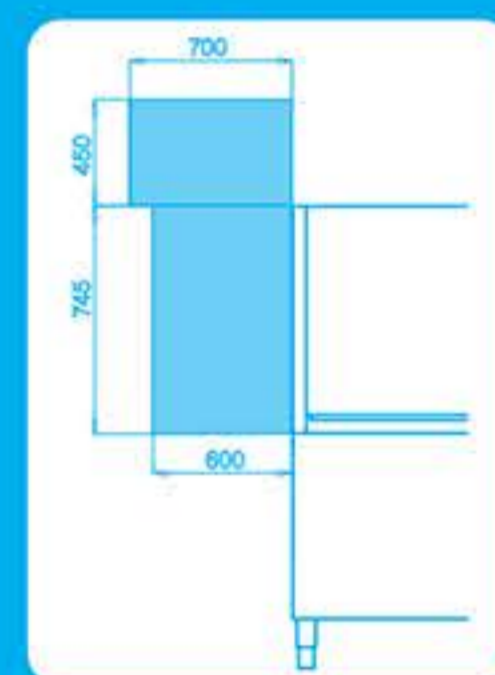

## Χαρακτηριστικά

- Ωριαία παραγωγή: 240/190 καλάθια
- Ωφέλιμο ύψος θαλάμου πλύσης: 45 cm
- Στάδια πλύσης: Κυρίως πλύση - ξέβγαλμα
- Βάρος: 510 Kg
- Ισχύς: 34,6 Kw
- Τάση: 380 Volt
- Διαστάσεις: 320 x 75 x 180/210 cm  
(μήκος x βάθος x ύψος)

## Εξτρά προσαρτήματα

Γωνία πρόπλυσης

Θάλαμος στεγνώματος  
Ισχύς: 12 Kw  
Μήκος: 60 cm

Θάλαμος στεγνώματος  
Ισχύς: 12 Kw  
Μήκος: 90 cm

Θάλαμος στεγνώματος  
(Γωνία 90 °) με μοτέρ για  
την κίνηση των κανίστρων  
Ισχύς: 12 Kw  
Διαστάσεις: 85 x 85 x 195 cm