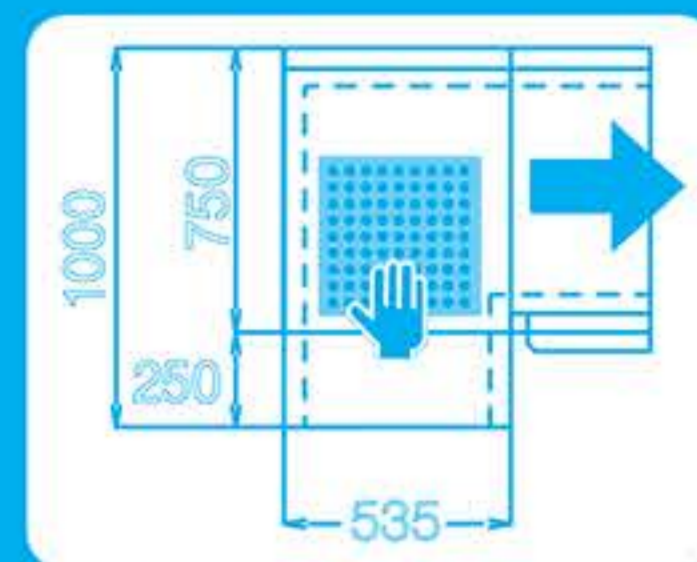

## Χαρακτηριστικά

- Ωριαία παραγωγή: 240/190 καλάθια
- Ωφέλιμο ύψος θαλάμου πλύσης: 45 cm
- Στάδια πλύσης: Κυρίως πλύση - ξέβγαλμα
- Βάρος: 510 Kg
- Ισχύς: 34,6 Kw
- Τάση: 380 Volt
- Διαστάσεις: 320 x 75 x 180/210 cm  
(μήκος x βάθος x ύψος)

2

Ταχύτητες

Κατάλληλο για δίσκους

## Εξτρά προσαρτήματα

Γωνία πρόπλυσης

Θάλαμος στεγνώματος  
Ισχύς: 12 Kw  
Μήκος: 60 cm

Θάλαμος στεγνώματος  
Ισχύς: 12 Kw  
Μήκος: 90 cm

Θάλαμος στεγνώματος  
(Γωνία 90 °) με μοτέρ για  
την κίνηση των κανίστρων  
Ισχύς: 12 Kw  
Διαστάσεις: 85 x 85 x 195 cm