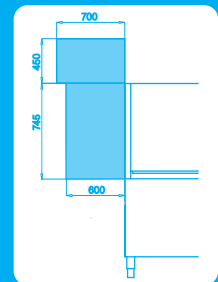

Πλυντήρια τούνελ (για καλάθι 50 x 50 cm) K5400

Εξτρά προσαρτήματα

Είσοδος καλαθιού
απο αριστερά

Γωνία πρόπλυσης

Θάλαμος στεγνώματος
Ισχύς: 12 Kw
Μήκος: 60 cm

Θάλαμος στεγνώματος
Ισχύς: 12 Kw
Μήκος: 90 cm

Θάλαμος στεγνώματος
(Γωνία 90 °) με μοτέρ για
την κίνηση των κανίστρων
Ισχύς: 12 Kw
Διαστάσεις: 85 x 85 x 195 cm

Χαρακτηριστικά

- Ωριαία παραγωγή: 310/240 καλάθια
- Οφέλιμο ύψος θαλάμου πλύσης: 45 cm
- Στάδια πλύσης: Κυρίως πλύση - ξέβγαλμα
- Βάρος: 530 Kg
- Ισχύς: 41,8 Kw
- Τάση: 380 Volt
- Διαστάσεις: 350 x 75 x 180/210 cm
(μήκος x βάθος x ύψος)

2

Ταχύτητες

GN 1/1
53 x 32,5 cm

Κατάλληλο για δίσκους