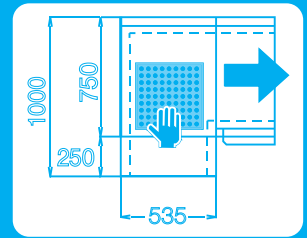

Πλυντήρια τούνελ (για καλάθι 50 x 50 cm) K5400

Εξτρά προσαρτήματα

Είσοδος καλαθιού
απο αριστερά

Γωνία πρόπλυσης

Θάλαμος στεγνώματος
Ισχύς: 12 Kw
Μήκος: 60 cm

Θάλαμος στεγνώματος
Ισχύς: 12 Kw
Μήκος: 90 cm

Θάλαμος στεγνώματος
(Γωνία 90 °) με μοτέρ για
την κίνηση των κανίστρων
Ισχύς: 12 Kw
Διαστάσεις: 85 x 85 x 195 cm

Χαρακτηριστικά

- Ωριαία παραγωγή: 310/240 καλάθια
- Οφέλιμο ύψος θαλάμου πλύσης: 45 cm
- Στάδια πλύσης: Κυρίως πλύση - ξέβγαλμα
- Βάρος: 530 Kg
- Ισχύς: 41,8 Kw
- Τάση: 380 Volt
- Διαστάσεις: 350 x 75 x 180/210 cm
(μήκος x βάθος x ύψος)

2

Ταχύτητες

GN 1/1
53 x 32,5 cm

Κατάλληλο για δίσκους