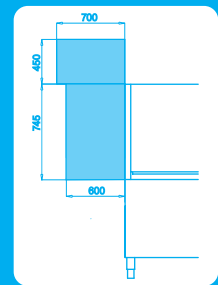

Πλυντήρια τούνελ (για καλάθι 50 x 50 cm) K5400

Εξτρά προσαρτήματα

Είσοδος καλαθιού
απο αριστερά

Γωνία πρόπλυσης

Θάλαμος στεγνώματος
Ισχύς: 12 Kw
Μήκος: 60 cm

Θάλαμος στεγνώματος
Ισχύς: 12 Kw
Μήκος: 90 cm

Θάλαμος στεγνώματος
(Γωνία 90 °) με μοτέρ για
την κίνηση των κανίστρων
Ισχύς: 12 Kw
Διαστάσεις: 85 x 85 x 195 cm

Χαρακτηριστικά

- Ωριαία παραγωγή: 310/240 καλάθια
- Οφέλιμο ύψος θαλάμου πλύσης: 45 cm
- Στάδια πλύσης: Κυρίως πλύση - ξέβγαλμα
- Βάρος: 530 Kg
- Ισχύς: 41,8 Kw
- Τάση: 380 Volt
- Διαστάσεις: 350 x 75 x 180/210 cm
(μήκος x βάθος x ύψος)

2

Ταχύτητες

GN 1/1
53 x 32,5 cm

Κατάλληλο για δίσκους