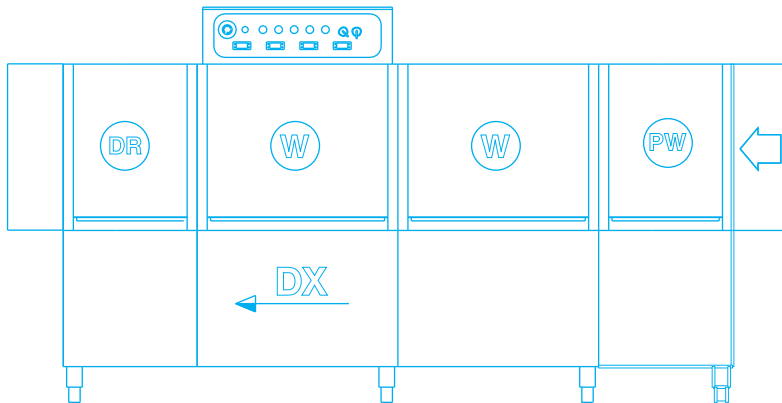

Πλυντήρια τούνελ (για καλάθι 50 x 50 cm) K5400

Εξτρά προσαρτήματα

Είσοδος καλαθιού
απο αριστερά

Γωνία πρόπλυσης

Θάλαμος στεγνώματος
Ισχύς: 12 Kw
Μήκος: 60 cm

Θάλαμος στεγνώματος
Ισχύς: 12 Kw
Μήκος: 90 cm

Θάλαμος στεγνώματος
(Γωνία 90 °) με μοτέρ για
την κίνηση των κανίστρων
Ισχύς: 12 Kw
Διαστάσεις: 85 x 85 x 195 cm

Χαρακτηριστικά

- Ωριαία παραγωγή: 310/240 καλάθια
- Οφέλιμο ύψος θαλάμου πλύσης: 45 cm
- Στάδια πλύσης: Κυρίως πλύση - ξέβγαλμα
- Βάρος: 530 Kg
- Ισχύς: 41,8 Kw
- Τάση: 380 Volt
- Διαστάσεις: 350 x 75 x 180/210 cm
(μήκος x βάθος x ύψος)

2

Ταχύτητες

GN 1/1
53 x 32,5 cm

Κατάλληλο για δίσκους