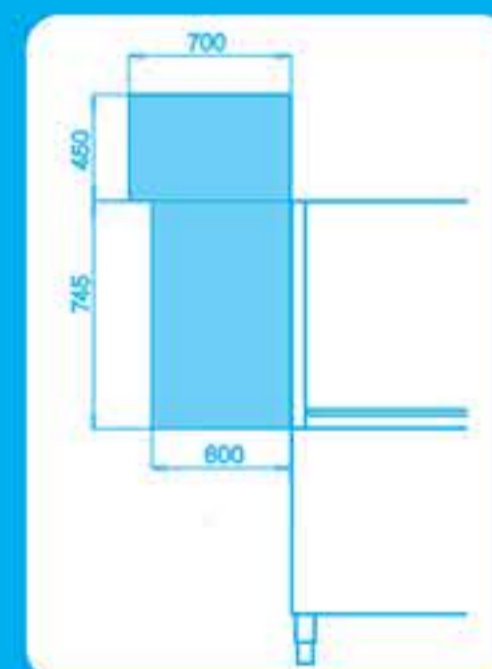

## Εξτρά προσαρτήματα

Είσοδος καλαθιού  
απο αριστερά

Γωνία πρόπλυσης

Θάλαμος στεγνώματος

Ισχύς: 12 Kw

Μήκος: 60 cm

Θάλαμος στεγνώματος

Ισχύς: 12 Kw

Μήκος: 90 cm

Θάλαμος στεγνώματος  
(Γωνία 90 °) με μοτέρ για  
την κίνηση των κανίστρων

Ισχύς: 12 Kw

Διαστάσεις: 85 x 85 x 195 cm

## Χαρακτηριστικά

- Ωριαία παραγωγή: 310/240 καλάθια
- Ωφέλιμο ύψος θαλάμου πλύσης: 45 cm
- Στάδια πλύσης: Κυρίως πλύση - ξέβγαλμα
- Βάρος: 530 Kg
- Ισχύς: 41,8 Kw
- Τάση: 380 Volt
- Διαστάσεις: 350 x 75 x 180/210 cm  
(μήκος x βάθος x ύψος)