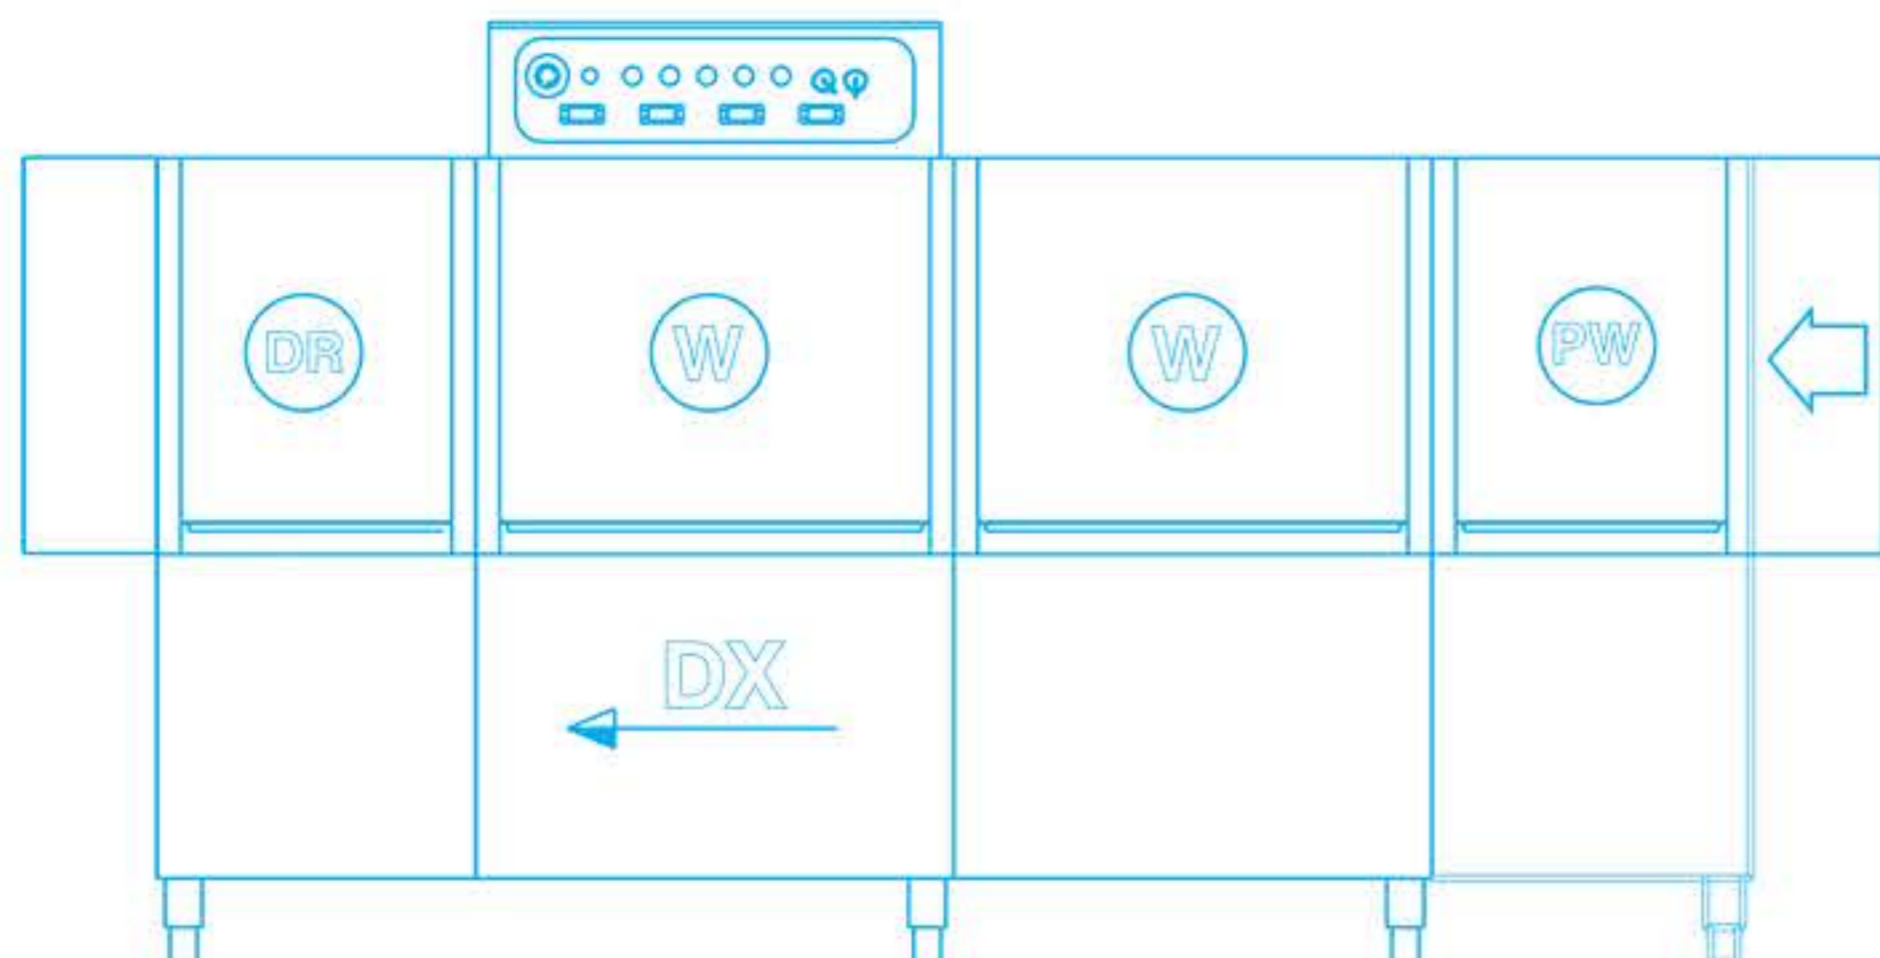

## Εξτρά προσαρτήματα

Είσοδος καλαθιού  
απο αριστερά

Γωνία πρόπλυσης

Θάλαμος στεγνώματος

Ισχύς: 12 Kw

Μήκος: 60 cm

Θάλαμος στεγνώματος

Ισχύς: 12 Kw

Μήκος: 90 cm

Θάλαμος στεγνώματος  
(Γωνία 90 °) με μοτέρ για  
την κίνηση των κανίστρων

Ισχύς: 12 Kw

Διαστάσεις: 85 x 85 x 195 cm

## Χαρακτηριστικά

- Ωριαία παραγωγή: 310/240 καλάθια
- Ωφέλιμο ύψος θαλάμου πλύσης: 45 cm
- Στάδια πλύσης: Κυρίως πλύση - ξέβγαλμα
- Βάρος: 530 Kg
- Ισχύς: 41,8 Kw
- Τάση: 380 Volt
- Διαστάσεις: 350 x 75 x 180/210 cm  
(μήκος x βάθος x ύψος)