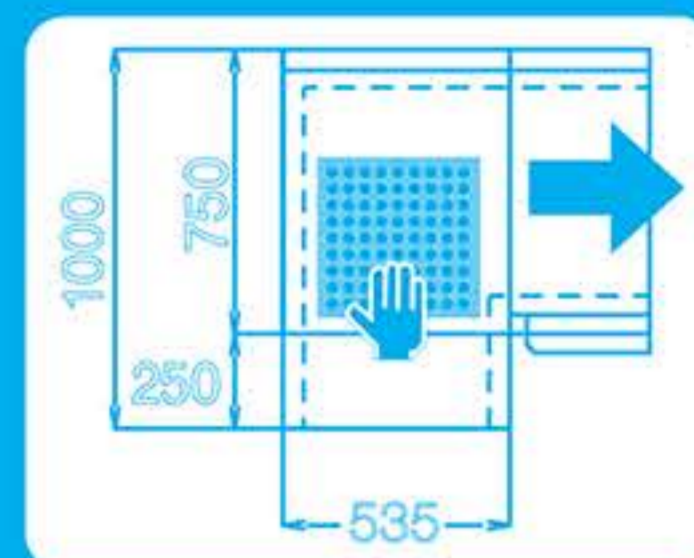

## Εξτρά προσαρτήματα

Είσοδος καλαθιού  
απο αριστερά

Γωνία πρόπλυσης

Θάλαμος στεγνώματος

Ισχύς: 12 Kw

Μήκος: 60 cm

Θάλαμος στεγνώματος

Ισχύς: 12 Kw

Μήκος: 90 cm

Θάλαμος στεγνώματος  
(Γωνία 90 °) με μοτέρ για  
την κίνηση των κανίστρων

Ισχύς: 12 Kw

Διαστάσεις: 85 x 85 x 195 cm

## Χαρακτηριστικά

- Ωριαία παραγωγή: 310/240 καλάθια
- Ωφέλιμο ύψος θαλάμου πλύσης: 45 cm
- Στάδια πλύσης: Κυρίως πλύση - ξέβγαλμα
- Βάρος: 530 Kg
- Ισχύς: 41,8 Kw
- Τάση: 380 Volt
- Διαστάσεις: 350 x 75 x 180/210 cm  
(μήκος x βάθος x ύψος)