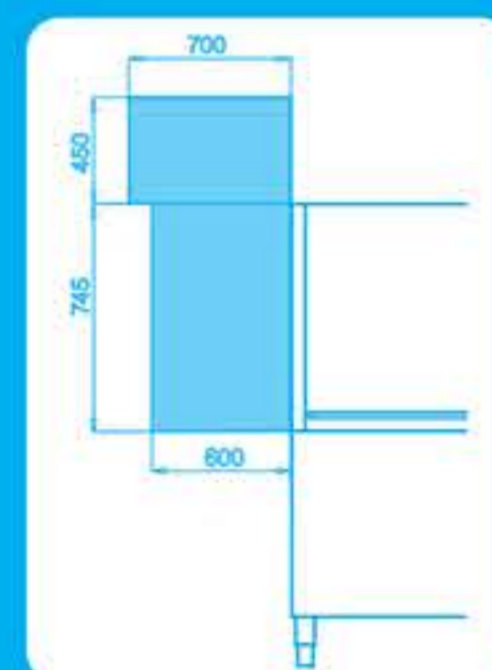

# Πλυντήρια τούνελ (για καλάθι 50 x 50 cm) K5400

## Εξτρά προσαρτήματα

Είσοδος καλαθιού  
απο αριστερά

Γωνία πρόπλυσης

Θάλαμος στεγνώματος

Ισχύς: 12 Kw

Μήκος: 60 cm

Θάλαμος στεγνώματος

Ισχύς: 12 Kw

Μήκος: 90 cm

Θάλαμος στεγνώματος  
(Γωνία 90 °) με μοτέρ για  
την κίνηση των κανίστρων

Ισχύς: 12 Kw

Διαστάσεις: 85 x 85 x 195 cm

## Χαρακτηριστικά

- Ωριαία παραγωγή: 310/240 καλάθια
- Ωφέλιμο ύψος θαλάμου πλύσης: 45 cm
- Στάδια πλύσης: Κυρίως πλύση - ξέβγαλμα
- Βάρος: 530 Kg
- Ισχύς: 41,8 Kw
- Τάση: 380 Volt
- Διαστάσεις: 350 x 75 x 180/210 cm  
(μήκος x βάθος x ύψος)