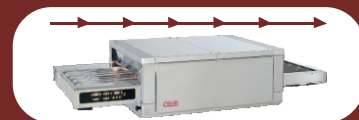

Κίνηση ιμάντα από αριστερά προς τα δεξιά

Πλάτος ιμάντα 45 cm