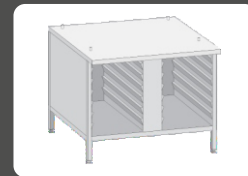

### Εξτρά προσαρτήματα

Αριστερό τέρμα για πόρτα συσκευής

Βάση UGI

(ανοικτή από όλες τις πλευρές)  
Διαστάσεων 84 x 59 x 67 cm  
(κανονική ή τροχήλατη)

Βάση US III

(14 ζεύγη γλυσιερών, πλαϊνά τοιχώματα, καπάκι και οπίσθιο τοίχωμα κλειστά)  
Διαστάσεων 84 x 73 x 67 cm  
(κανονική ή τροχήλατη)

Βάση US IV

(14 ζεύγη γλυσιερών, 2 δίφυλλες πόρτες, κλειστή από όλες τις πλευρές)  
Διαστάσεων 84 x 73 x 67 cm  
(κανονική ή τροχήλατη)

Απορροφητήρας (Ηλεκτρική ή αερίου)

Ασπίδα προστασίας θερμότητας για το αριστερό τοίχωμα