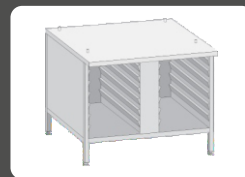

Δισκία ξεπλύματος RATIONAL για SelfCookingCenter χωρίς CareControl
δισκία ξεπλύματος, 50 τεμ.

Εξτρά προσαρτήματα

Αριστερό τέρμα για πόρτα συσκευής

Βάση UGI
(ανοικτή από όλες τις πλευρές)
Διαστάσεων 107 x 80 x 67 cm
(κανονική ή τροχήλατη)

Βάση US III
(14 ζεύγη γλυσιερών, πλαϊνά τοιχώματα, καπάκι και οπίσθιο τοίχωμα κλειστά)
Διαστάσεων 107 x 94 x 67 cm
(κανονική ή τροχήλατη)

Βάση US IV
(14 ζεύγη γλυσιερών, 2 δίφυλλες πόρτες, κλειστή από όλες τις πλευρές)
Διαστάσεων 107 x 94 x 67 cm
(κανονική ή τροχήλατη)