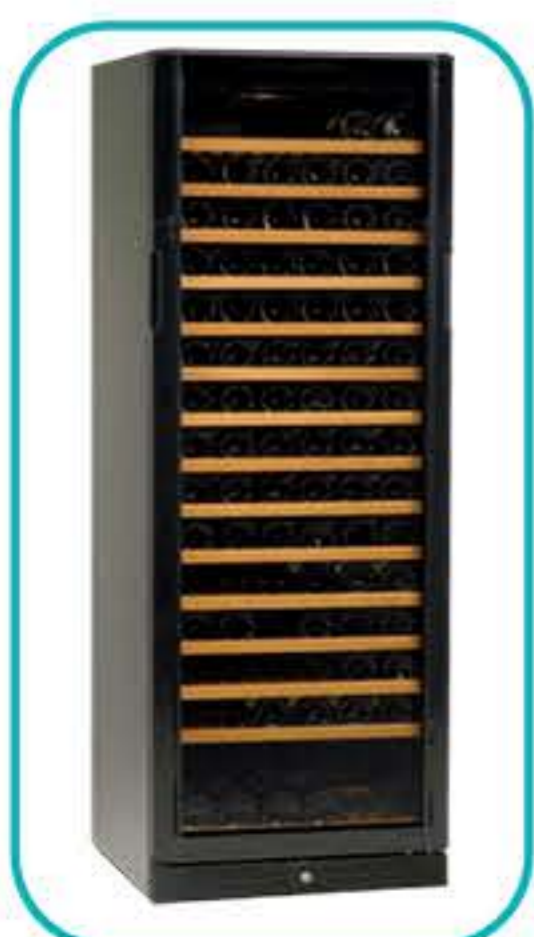

TFW 375S (Βιτρίνες συντήρησης κρασιού)

Χαρακτηριστικά

-  Χωρητικότητα: 166 φιάλες
-  Εύρος θερμοκρασίας: +5°C έως +18°C
-  Ισχύς: 220 Watt
-  Τάση: 230V-50Hz-1N ph
-  Βάρος: 108 Kg
-  Διαστάσεις: 60 x 68 x 176 cm
(μήκος x βάθος x ύψος)

Φωτισμός LED

1 Ζώνη ψύξης

15 ξύλινα ράφια

Ψύξη: Βεβιασμένης κυκλοφορίας

Το μοντέλο διατίθεται και σε μαύρο χρώμα
(χωρίς ανοξείδωτο πλαίσιο πόρτας και ανοξείδωτο χερούλι)