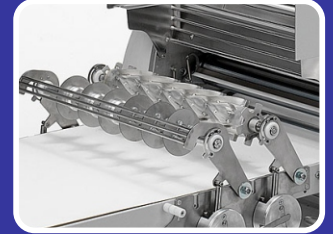

AUTOSMART 123

(πλάτος πανιών 70 - 80 cm)

Η μηχανή είναι κατασκευασμένη από ανοξείδωτο ατσάλι και αλουμίνιο κι είναι ιδανική για βιομηχανική παραγωγή. Διαθέτει έγχρωμη οθόνη αφής για εύκολο προγραμματισμό, 50 προγράμματα παραγωγής, προσαρμογή της απόστασης των κυλίνδρων, αυτόματο αλευρωτήρα και αυτόματο τυλιχτικό.

Εξτρά προσαρτήματα

Κοπτικού group

Χαρακτηριστικά

AUTOSMART 123 7014

- ↙ Διαστάσεις πανιών: 70 x 140 + 160 cm
- ↙ Διαστάσεις (σε λειτουργία): 374 x 126 cm
- ↙ Διαστάσεις (κλειστή): 100 x 107 cm
- ⚡ Ισχύς: 4,4 Kw
- ⚡ Τάση: 380V - 50Hz - 3Nph
- ⚖ Βάρος: 650 Kg

AUTOSMART 123 7016

- ↙ Διαστάσεις πανιών: 70 x 160 + 180 cm
- ↙ Διαστάσεις (σε λειτουργία): 416 x 126 cm
- ↙ Διαστάσεις (κλειστή): 110 x 107 cm
- ⚡ Ισχύς: 4,4 Kw
- ⚡ Τάση: 380V - 50Hz - 3Nph
- ⚖ Βάρος: 680 Kg

- 📄 Προγράμματα : 50
- 📺 Οθόνη αφής : 8 ιντσών
- 🔧 Διάμετρος κυλίνδρου : 12,3 cm
- 🔧 Άνοιγμα κυλίνδρων : 0,1 - 60 mm
- 🏃 Ταχύτητα πανιών : 20 - 120 cm/sec

Αυτόματος αλευρωτήρας

Μηχανή σε κλειστή θέση

Αυτόματο τυλιχτικό