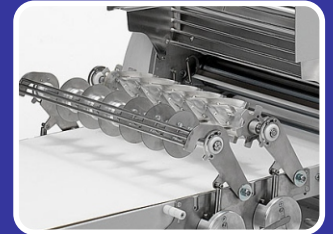

AUTOSMART (πλάτος πανιών 70 cm)

Η μηχανή είναι κατασκευασμένη από ανοξείδωτο ατσάλι και αλουμίνιο κι είναι ιδανική για βιομηχανική παραγωγή. Διαθέτει έγχρωμη οθόνη αφής για εύκολο προγραμματισμό, 50 προγράμματα παραγωγής, προσαρμογή της απόστασης των κυλίνδρων, αυτόματο αλευρωτήρα και αυτόματο τυλιχτικό.

Εξτρά προσαρτήματα

Κοπτικού group

Χαρακτηριστικά

AUTOSMART 7014

- ✍ Διαστάσεις πανιών: 70 x 140 + 160 cm
- ✍ Διαστάσεις (σε λειτουργία): 360 x 116 cm
- ✍ Διαστάσεις (κλειστή): 100 x 107 cm
- ⚡ Ισχύς: 1,5 Kw
- ⚡ Τάση: 380V - 50Hz - 3Nph
- ⚖ Βάρος: 370 Kg

AUTOSMART 7016

- ✍ Διαστάσεις πανιών: 70 x 160 + 180 cm
- ✍ Διαστάσεις (σε λειτουργία): 400 x 116 cm
- ✍ Διαστάσεις (κλειστή): 110 x 107 cm
- ⚡ Ισχύς: 1,5 Kw
- ⚡ Τάση: 380V - 50Hz - 3Nph
- ⚖ Βάρος: 400 Kg

🖨 Προγράμματα : 50

🖨 Οθόνη αφής : 8 ιντσών

🌀 Διάμετρος κυλίνδρου : 8,4 cm

⬆️ Άνοιγμα κυλίνδρων : 0,1 - 60 mm

🏃 Ταχύτητα πανιών : 20 - 100 cm/sec

Αυτόματος αλευρωτήρας

Μηχανή σε κλειστή θέση

Αυτόματο τυλιχτικό