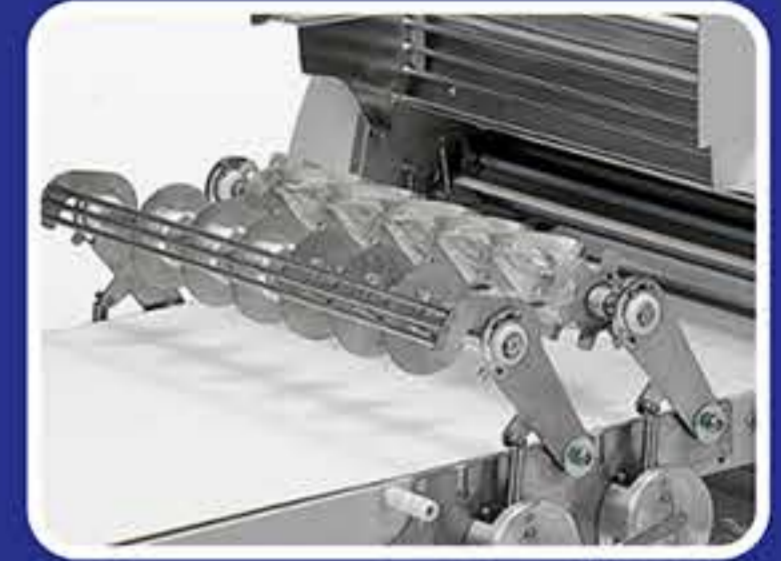

AUTOSMART (πλάτος πανιών 70 cm)

Η μηχανή είναι κατασκευασμένη από ανοξείδωτο ατσάλι και αλουμίνιο κι είναι ιδανική για βιομηχανική παραγωγή. Διαθέτει έγχρωμη οθόνη αφής για εύκολο προγραμματισμό, 50 προγράμματα παραγωγής, προσαρμογή της απόστασης των κυλίνδρων, αυτόματο αλευρωτήρα και αυτόματο τυλιχτικό.

Έξτρα προσαρτήματα

Κοπτικού group

Χαρακτηριστικά

AUTOSMART 7014

- ✓ Διαστάσεις πανιών: 70 x 140 + 160 cm
- ✓ Διαστάσεις (σε λειτουργία): 360 x 116 cm
- ✓ Διαστάσεις (κλειστή): 100 x 107 cm
- ⚡ Ισχύς: 1,5 Kw
- ⚡ Τάση: 380V - 50Hz - 3Nph
- ⚖ Βάρος: 370 Kg

AUTOSMART 7016

- ✓ Διαστάσεις πανιών: 70 x 160 + 180 cm
- ✓ Διαστάσεις (σε λειτουργία): 400 x 116 cm
- ✓ Διαστάσεις (κλειστή): 110 x 107 cm
- ⚡ Ισχύς: 1,5 Kw
- ⚡ Τάση: 380V - 50Hz - 3Nph
- ⚖ Βάρος: 400 Kg

- 📄 Προγράμματα : 50
- 📺 Οθόνη αφής : 8 ιντσών
- 🌀 Διάμετρος κυλίνδρου : 8,4 cm
- 📏 Άνοιγμα κυλίνδρων : 0,1 - 60 mm
- 🏃 Ταχύτητα πανιών : 20 - 100 cm/sec

Αυτόματος αλευρωτήρας

Μηχανή σε κλειστή θέση

Αυτόματο τυλιχτικό