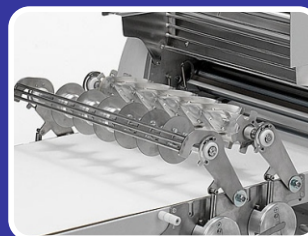

Κοπτικού group