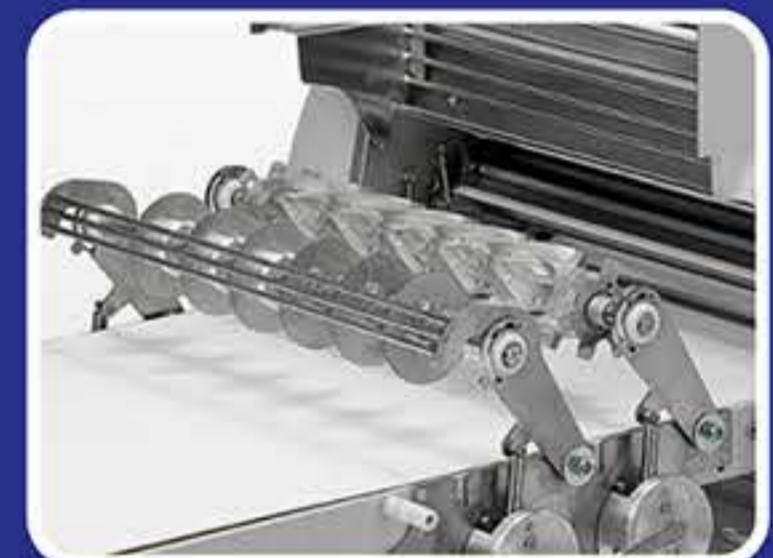

EASY (πλάτος πανιών 50 cm)

Η μηχανή EASY είναι ιδανική για την επεξεργασία και ανοίγμα φύλλου της ζύμης. Είναι αρκετά απλή και εύκολη στο καθαρισμό της. Διαθέτει εργονομικά σχεδιασμένα χερούλια και ψηφιακή ένδειξη για την προσαρμογή πάχους της ζύμης με υψηλή ακρίβεια.

EASY 510

- ✓ Διαστάσεις πανιών: 50 x 100 + 100 cm
- ✓ Διαστάσεις (σε λειτουργία): 266 x 97 x 116 cm
- ✓ Διαστάσεις (κλειστή): 100 x 97 cm
- ⚡ Ισχύς: 0,5 Kw
- ⚡ Τάση: 380V - 50Hz - 3Nph
- ⚖ Βάρος: 190 Kg

Χαρακτηριστικά

EASY 512

- ✓ Διαστάσεις πανιών: 50 x 120 + 120 cm
- ✓ Διαστάσεις (σε λειτουργία): 306 x 97 x 116 cm
- ✓ Διαστάσεις (κλειστή): 110 x 97 cm
- ⚡ Ισχύς: 0,5 Kw
- ⚡ Τάση: 380V - 50Hz - 3Nph
- ⚖ Βάρος: 200 Kg

Έξτρα προσαρτήματα

Ψηφιακή ένδειξη
ανοίγματος κυλίνδρου

Ρυθμιστής ταχύτητας
των πανιών (inverter)

Κοπτικού group

Ξύστρες για εύκολο
καθαρισμα της μηχανής

Μηχανή σε
κλειστή θέση

- 📏 Διάμετρος κυλίνδρου : 8,4 cm
- 📏 Άνοιγμα κυλίνδρων : 0 - 55 mm
- 🏃 Ταχύτητα πανιών : 60 cm/sec