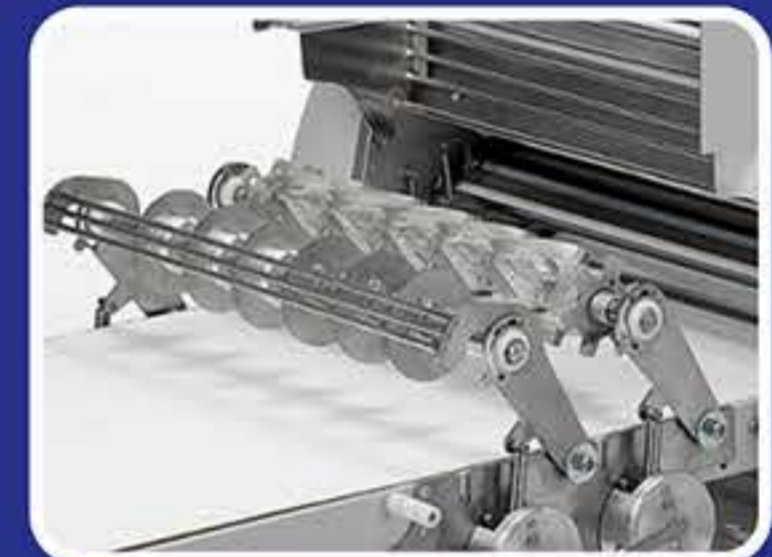

EASY (πλάτος πανιών 60 cm)

Η μηχανή EASY είναι ιδανική για την επεξεργασία και ανοίγμα φύλλου της ζύμης. Είναι αρκετά απλή και εύκολη στο καθάρισμά της. Διαθέτει εργονομικά σχεδιασμένα χερούλια και ψηφιακή ένδειξη για την προσαρμογή πάχους της ζύμης με υψηλή ακρίβεια.

Έξτρα προσαρτήματα

Ψηφιακή ένδειξη ανοίγματος κυλίνδρου

Ρυθμιστής ταχύτητας των πανιών (inverter)

Κοπτικού group

Χαρακτηριστικά

EASY 614

- ↙ Διαστάσεις πανιών: 60 x 140 + 140 cm
- ↙ Διαστάσεις (σε λειτουργία) : 346 x 107 x 116 cm
- ↙ Διαστάσεις (κλειστή): 120 x 107 cm
- ⚡ Ισχύς: 0,5 Kw
- ⚡ Τάση : 380V - 50Hz - 3Nph
- ⚖ Βάρος: 240 Kg

EASY 616

- ↙ Διαστάσεις πανιών: 60 x 160 + 160 cm
- ↙ Διαστάσεις (σε λειτουργία): 386 x 107 x 116 cm
- ↙ Διαστάσεις (κλειστή): 130 x 107 cm
- ⚡ Ισχύς: 0,5 Kw
- ⚡ Τάση : 380V - 50Hz - 3Nph
- ⚖ Βάρος: 250 Kg

Χαρακτηριστικά

EASY 620

- ↙ Διαστάσεις πανιών: 60 x 200 + 200 cm
- ↙ Διαστάσεις (σε λειτουργία) : 426 x 107 x 116 cm
- ↙ Διαστάσεις (κλειστή): 140 x 107 cm
- ⚡ Ισχύς: 0,5 Kw
- ⚡ Τάση : 380V - 50Hz - 3Nph
- ⚖ Βάρος: 260 Kg