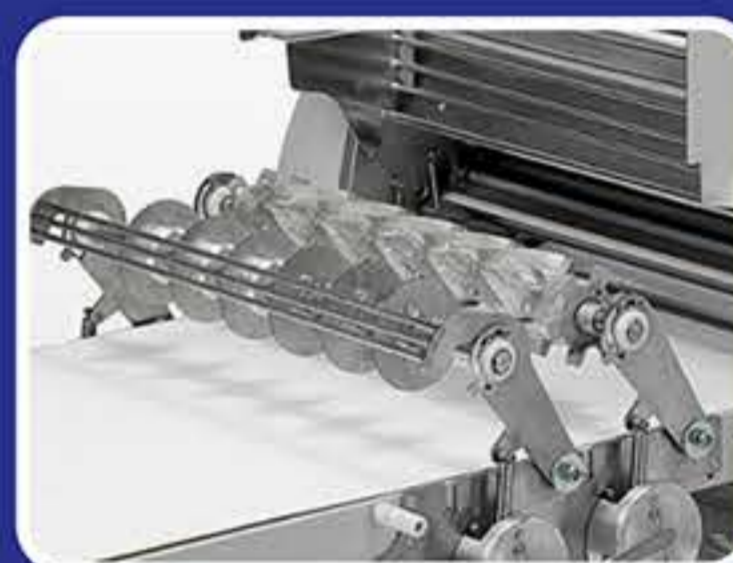

EASY (πλάτος πανιών 65 cm)

Η μηχανή EASY είναι ιδανική για την επεξεργασία και ανοίγμα φύλλου της ζύμης. Είναι αρκετά απλή και εύκολη στο καθαρισμό της. Διαθέτει εργονομικά σχεδιασμένα χερούλια και ψηφιακή ένδειξη για την προσαρμογή πάχους της ζύμης με υψηλή ακρίβεια.

Έξτρα προσαρτήματα

Cylinders opening

Ψηφιακή ένδειξη ανοίγματος κυλίνδρου

Ρυθμιστής ταχύτητας των πανιών (inverter)

Κοπτικού group

Μηχανή σε κλειστή θέση

Ξύστρες για εύκολο καθαρισμό της μηχανής

➤ Διάμετρος κυλίνδρου : 8,4 cm