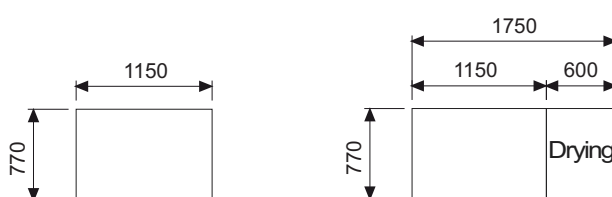

IsyTech 31.10.1 με λάντζα εισόδου + πάσο εξόδου

Κατάλληλο για δίσκους

GN 1/1
53 x 32,5 cm

Αριστερή ή
Δεξιά Έξοδος

Χαρακτηριστικά

- W + R** Κυρίως πλύση + Ξέβγαλμα
- Ωριαία παραγωγή:

έως 120 καλάθια (Προγράμμα 1)
έως 60 καλάθια (Προγράμμα 2)
- Ωφέλιμο ύψος θαλάμου πλύσης: 45 cm
- Προγράμματα πλύσης: 2
- kg** Βάρος: 240 Kg
- Ισχύς: 22 Kw
- Τάση: 380V-50Hz-3ph
- Διαστάσεις: 115 x 77 x 209 cm
(μήκος x βάθος x ύψος)