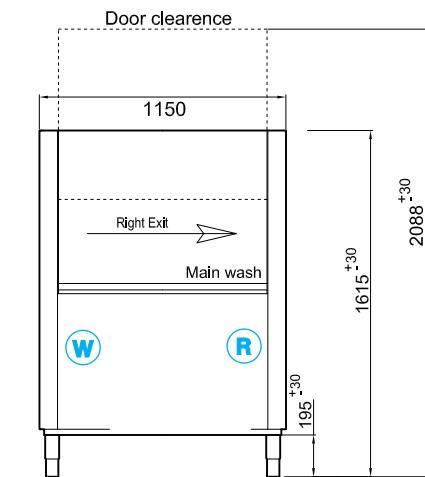

IsyTech 31.10.1 με λάντζα εισόδου + πάσο εξόδου

Κατάλληλο για δίσκους

GN 1/1
53 x 32,5 cm

Αριστερή ή
Δεξιά Έξοδος

Χαρακτηριστικά

- W + R** Κυρίως πλύση + Ξέβγαλμα
- Ωριαία παραγωγή:

έως 120 καλάθια (Προγράμμα 1)
έως 60 καλάθια (Προγράμμα 2)
- Ωφέλιμο ύψος θαλάμου πλύσης: 45 cm
- Προγράμματα πλύσης: 2
- kg** Βάρος: 240 Kg
- Ισχύς: 22 Kw
- Τάση: 380V-50Hz-3ph
- Διαστάσεις: 115 x 77 x 209 cm
(μήκος x βάθος x ύψος)