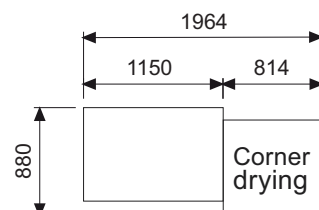

IsyTech 31.10.1 με λάντζα εισόδου + πάσο εξόδου

Κατάλληλο για δίσκους

GN 1/1
53 x 32,5 cm

Αριστερή ή
Δεξιά Έξοδος

Χαρακτηριστικά

- W + R** Κυρίως πλύση + Ξέβγαλμα
- Ωριαία παραγωγή:

έως 120 καλάθια (Προγράμμα 1)
έως 60 καλάθια (Προγράμμα 2)
- Ωφέλιμο ύψος θαλάμου πλύσης: 45 cm
- Προγράμματα πλύσης: 2
- kg** Βάρος: 240 Kg
- Ισχύς: 22 Kw
- Τάση: 380V-50Hz-3ph
- Διαστάσεις: 115 x 77 x 209 cm
(μήκος x βάθος x ύψος)