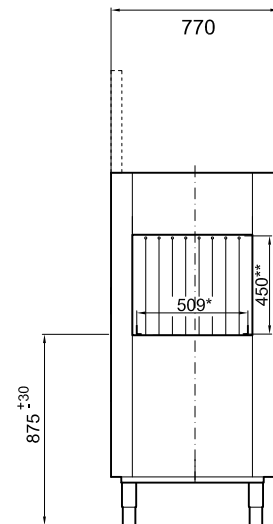

IsyTech 31.10.1 με λάντζα εισόδου + πάσο εξόδου

Κατάλληλο για δίσκους

GN 1/1
53 x 32,5 cm

Αριστερή ή
Δεξιά Έξοδος

Χαρακτηριστικά

- W + R** Κυρίως πλύση + Ξέβγαλμα
- Ωριαία παραγωγή:

έως 120 καλάθια (Προγράμμα 1)
έως 60 καλάθια (Προγράμμα 2)
- Ωφέλιμο ύψος θαλάμου πλύσης: 45 cm
- Προγράμματα πλύσης: 2
- kg** Βάρος: 240 Kg
- Ισχύς: 22 Kw
- Τάση: 380V-50Hz-3ph
- Διαστάσεις: 115 x 77 x 209 cm
(μήκος x βάθος x ύψος)